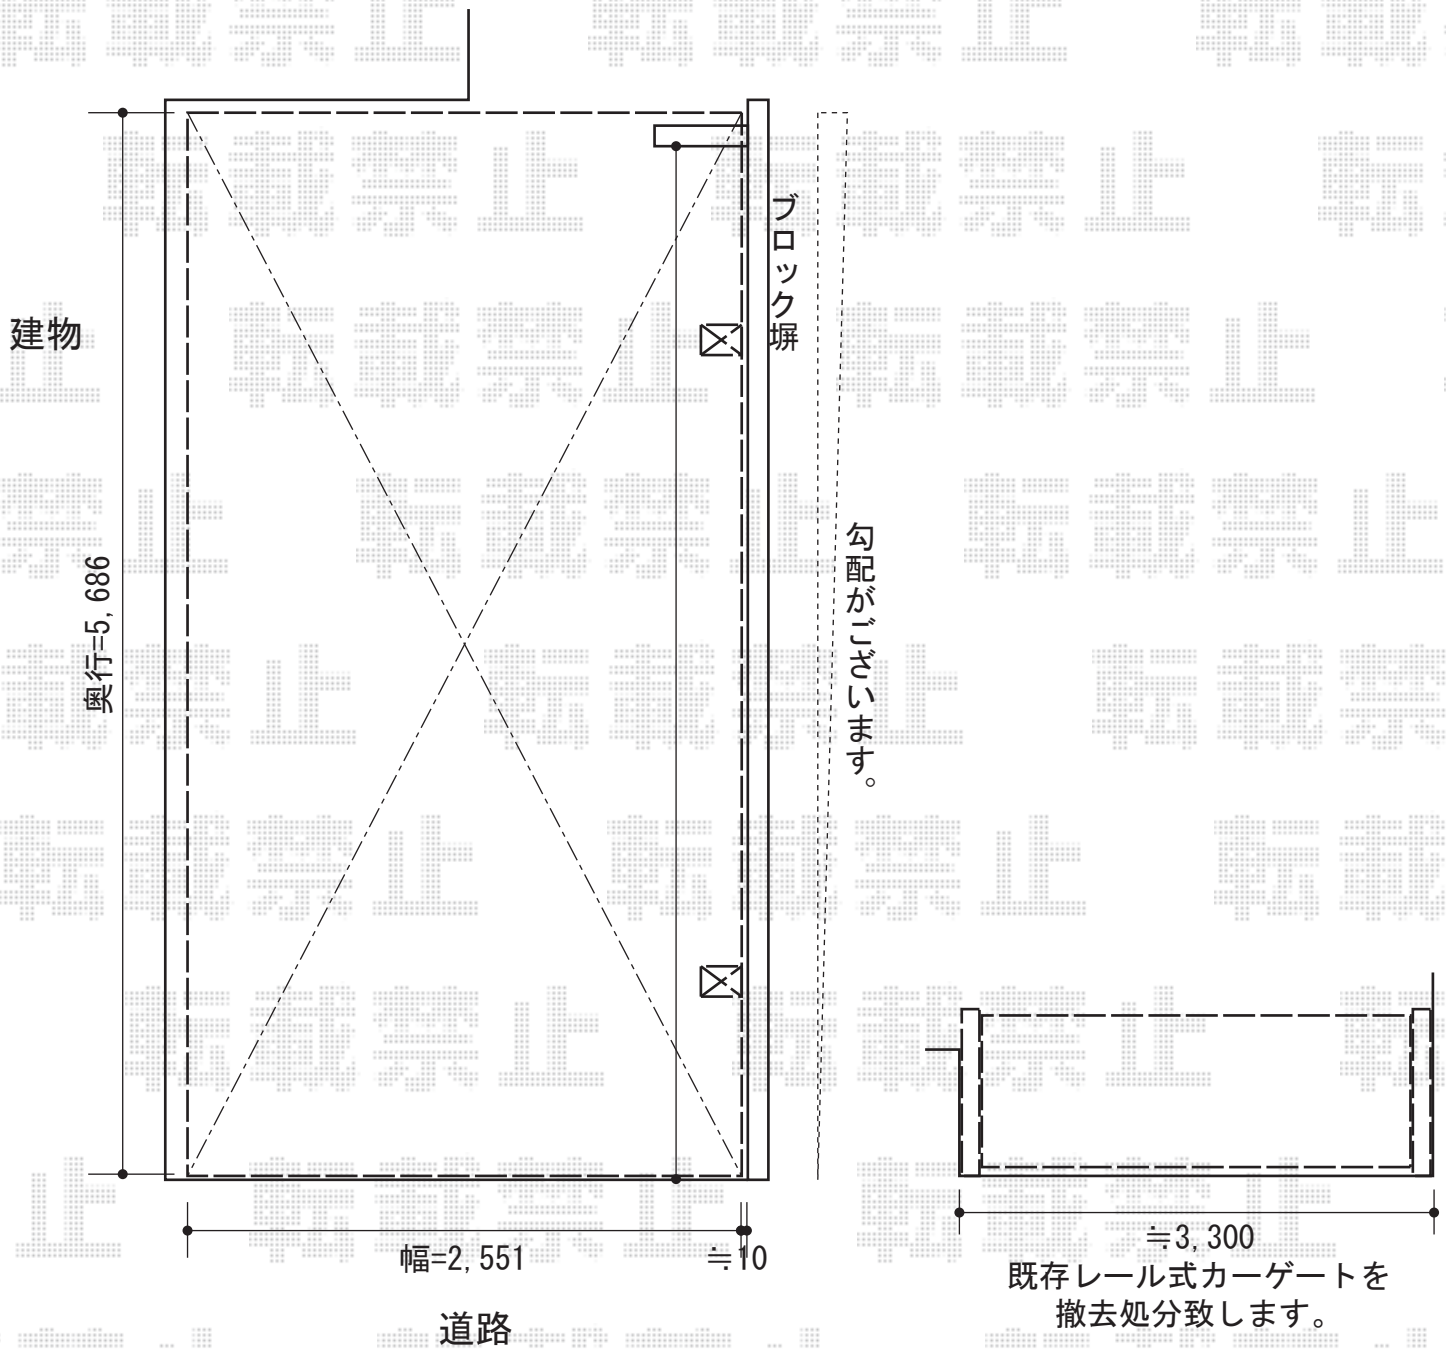

カーポート・カーゲート

- カーポート -

トステム カーポートシグマⅢ 積雪~20cm対応
幅=2,551mm
奥行=5,686mm
色：オータムブラウン
屋根材：ポリカーボネート（ブルースモーク）
柱仕様：標準柱仕様（有効高 約1,800mm）
柱仕様：ロング柱23仕様（有効高 約2,300mm）

- カーゲート -

YKK AP カミゲートB1型 ノンレール 片開き
開口幅=3,200mm
全幅=3,300mm
たたみ幅=447mm
高さ=1,100mm
色：ブラウン

現場状況や作図制限により概略図の内容と多少の違いが生じることがございます。
施工時は、現場優先とさせて頂きたく思いますので、お立会い頂き、
最終のご指示のほど、何卒、宜しくお願い致します。

EX-SHOP
HTTP://WWW.EX-SHOP.NET

担当：堀