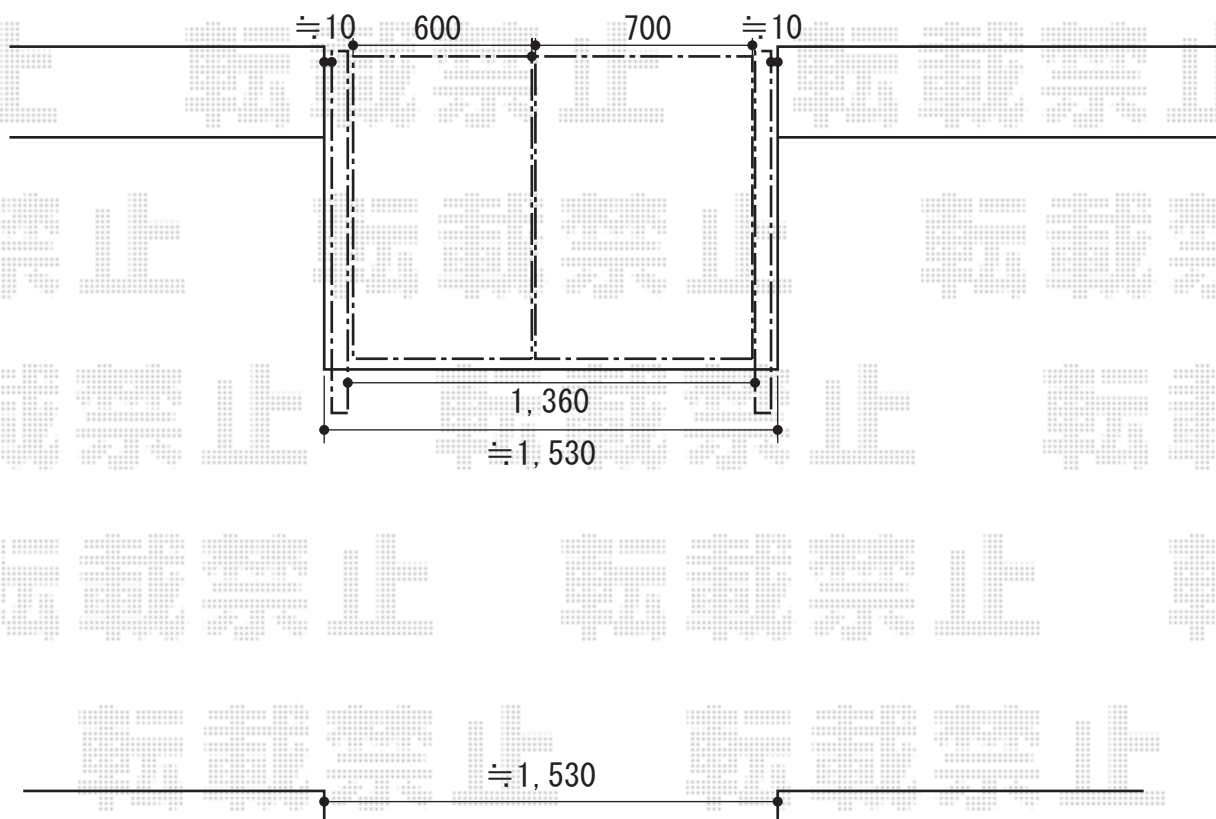

エクスライン門扉5型 両・外開き【門柱仕様】

YKK AP エクスライン門扉5型 両・外開き【門柱仕様】
本体1枚 (W×H) =600mm・700mm×1,400mm
色：プラチナステン
錠：ハンドル錠E8型
オプション：外開き部品

現場状況や作図制限により概略図の内容と多少の違いが生じることがございます。
施工時は、現場優先とさせて頂きたく思いますので、お立会い頂き、
最終のご指示のほど、何卒、宜しくお願い致します。