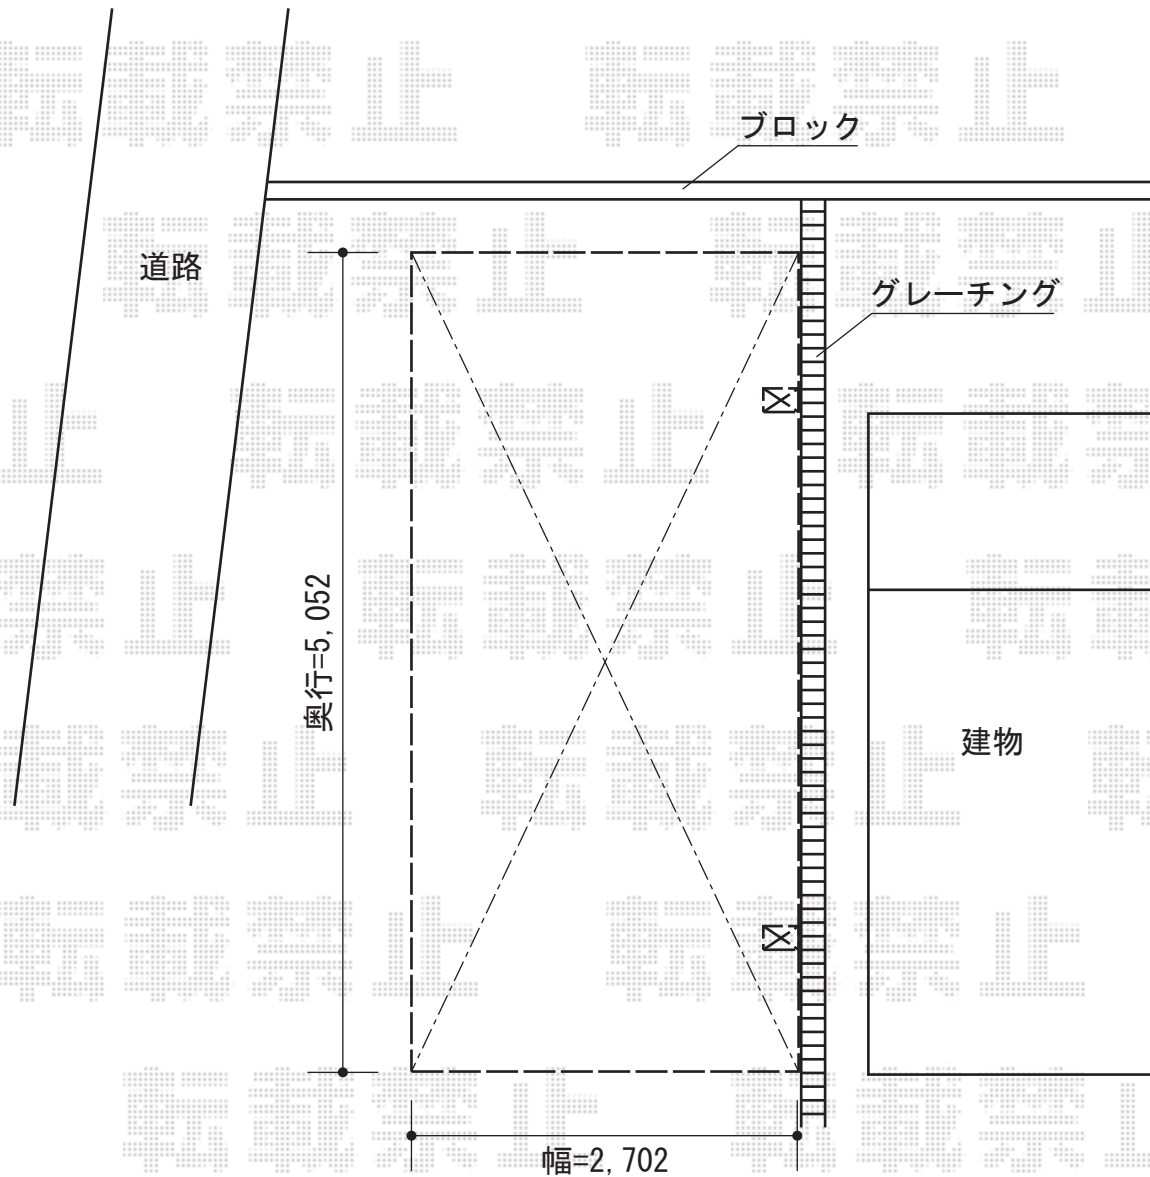

プレシオスポート 積雪~20cm対応

プレシオスポート 積雪~20cm対応

幅=2,702mm

奥行=5,052mm

色：ノーブルステン

屋根材：熱線遮断ポリカーボネート（アースブルーマット調）

柱仕様：ハイルーフ仕様（有効高 約2,355mm）

現場状況や作図制限により概略図の内容と多少の違いが生じることがございます。
施工時は、現場優先とさせて頂きたく思いますので、お立会い頂き、
最終のご指示のほど、何卒、宜しくお願い致します。