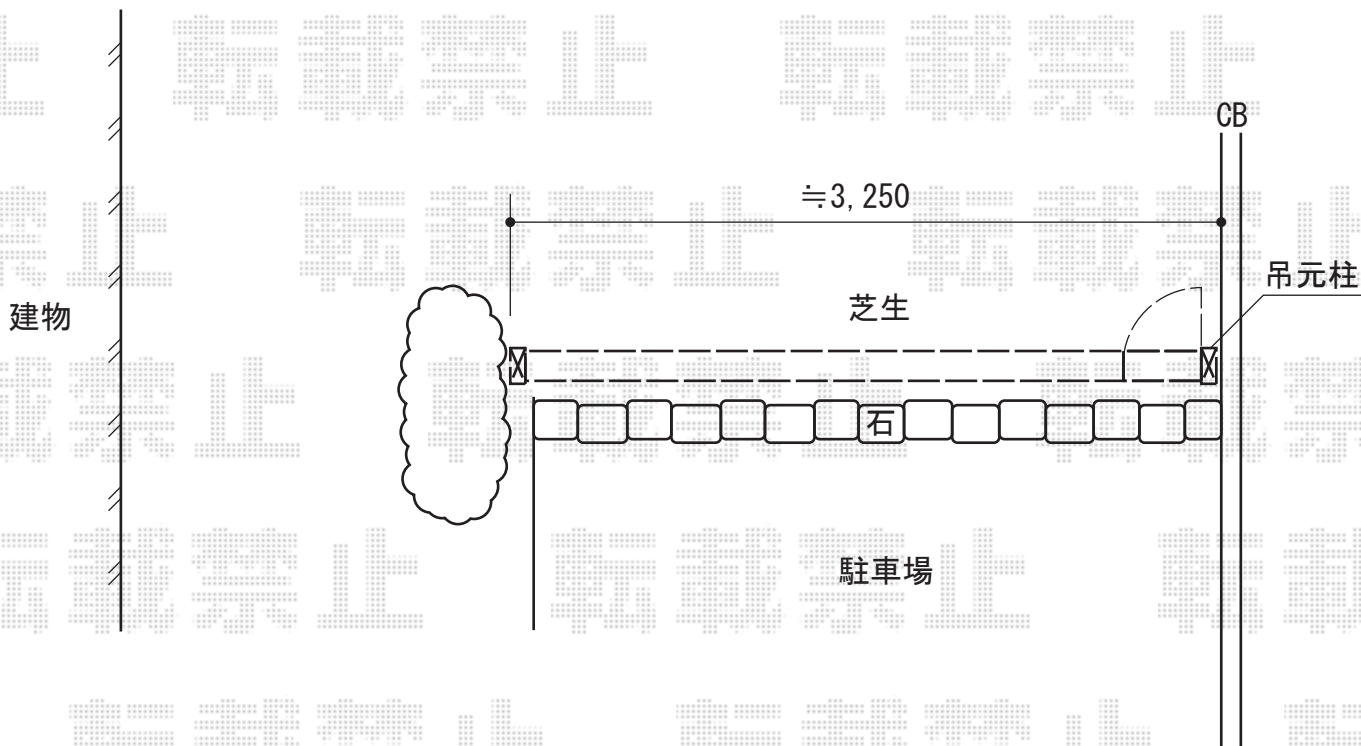

アルシャインL型 Aタイプ ノンレール 片開き

TOEX アルシャインL型 Aタイプ ノンレール 片開き
開口幅=3,062mm
全幅=3,232mm
たたみ幅=436mm
高さ=1,250mm
色：オータムブラウン
キャスター数：2
落棒数：2

現場状況や作図制限により概略図の内容と多少の違いが生じることがございます。
施工時は、現場優先とさせて頂きたく思いますので、お立会い頂き、
最終のご指示のほど、何卒、宜しくお願い致します。