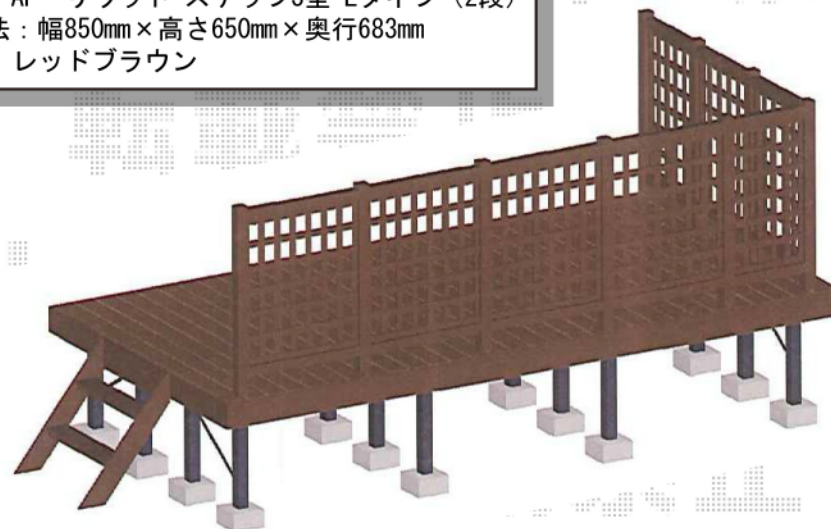

幅の切詰を行います

YKK AP リウッドデッキII 単体
間口=関東間2.5間 (4,604mm)
出幅=7.5尺 (2,305mm)
色：レッドブラウン
床板：縦貼り
束柱：KLタイプ (高さ=600~700mm)

YKK AP リウッド デッキフェンス 1型 (井桁格子)
本体1枚 (W×H) =07用 (655×900mm) ×4枚
09用 (855×900mm) ×4枚
中柱：T100×6本
端柱：T100×2本
90°専用角柱：T100×1本
色：レッドブラウン

幅の切詰を行います

YKK AP リウッド ステップ3型 Lタイプ (2段)
寸法：幅850mm×高さ650mm×奥行683mm
色：レッドブラウン

現場状況や作図制限により概略図の内容と多少の違いが生じることがございます。
施工時は、現場優先とさせて頂きたく思いますので、お立会い頂き、
最終のご指示のほど、何卒、宜しくお願い致します。

全ての著作権は、エクスショップに帰属します。当社とのお取引目的外の使用・複製・転載禁止となっております。