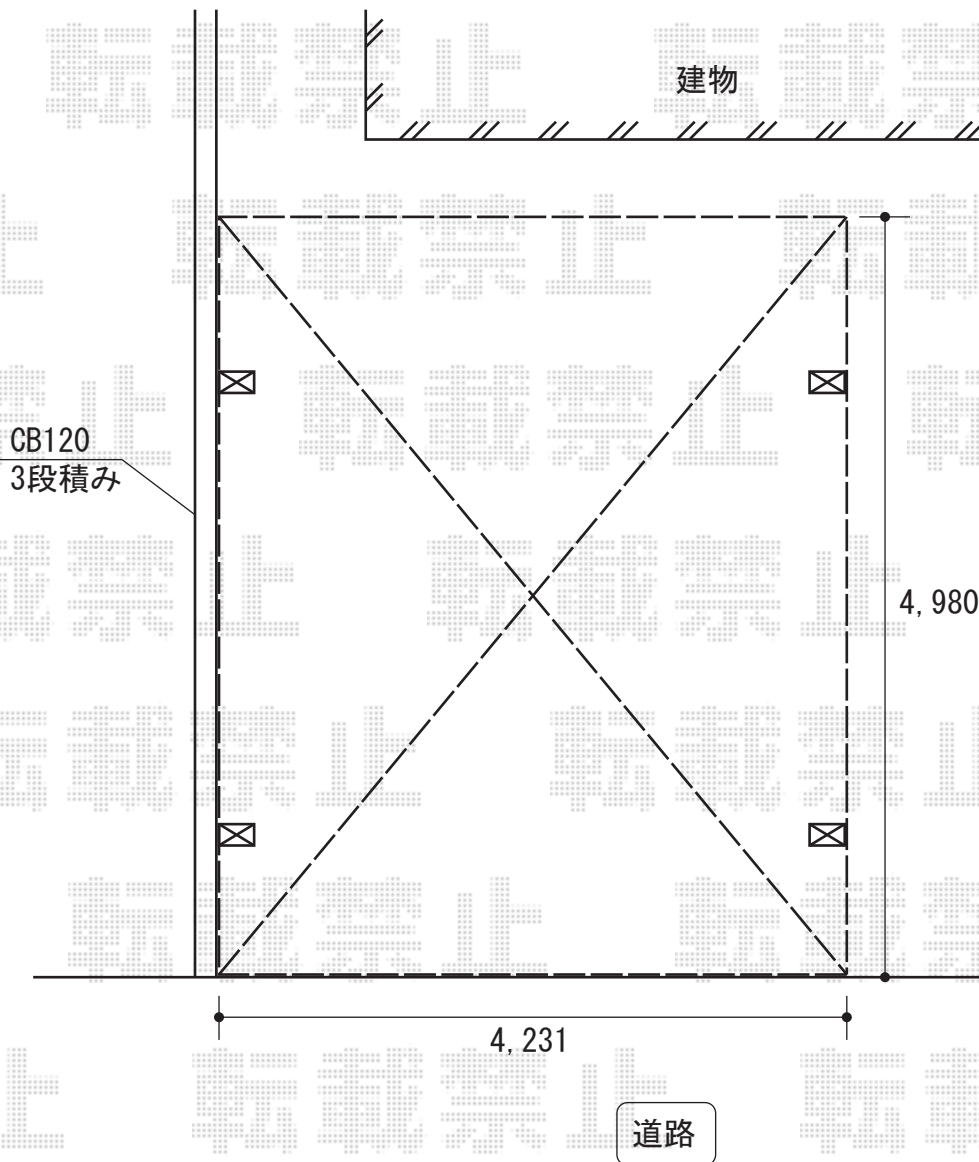

カーブポートIII ワイドタイプ 積雪~20cm対応

カーブポートIII ワイドタイプ 積雪~20cm対応

幅=4,231mm

奥行=4,980mm

色：ホワイト

屋根材：熱線吸収アクアポリカーボネート（ブルースモーク）

柱仕様：ロング柱23仕様（有効高 約2,300mm）

現場状況や作図制限により概略図の内容と多少の違いが生じることがございます。
施工時は、現場優先とさせて頂きたく思いますので、お立会い頂き、
最終のご指示のほど、何卒、宜しくお願い致します。