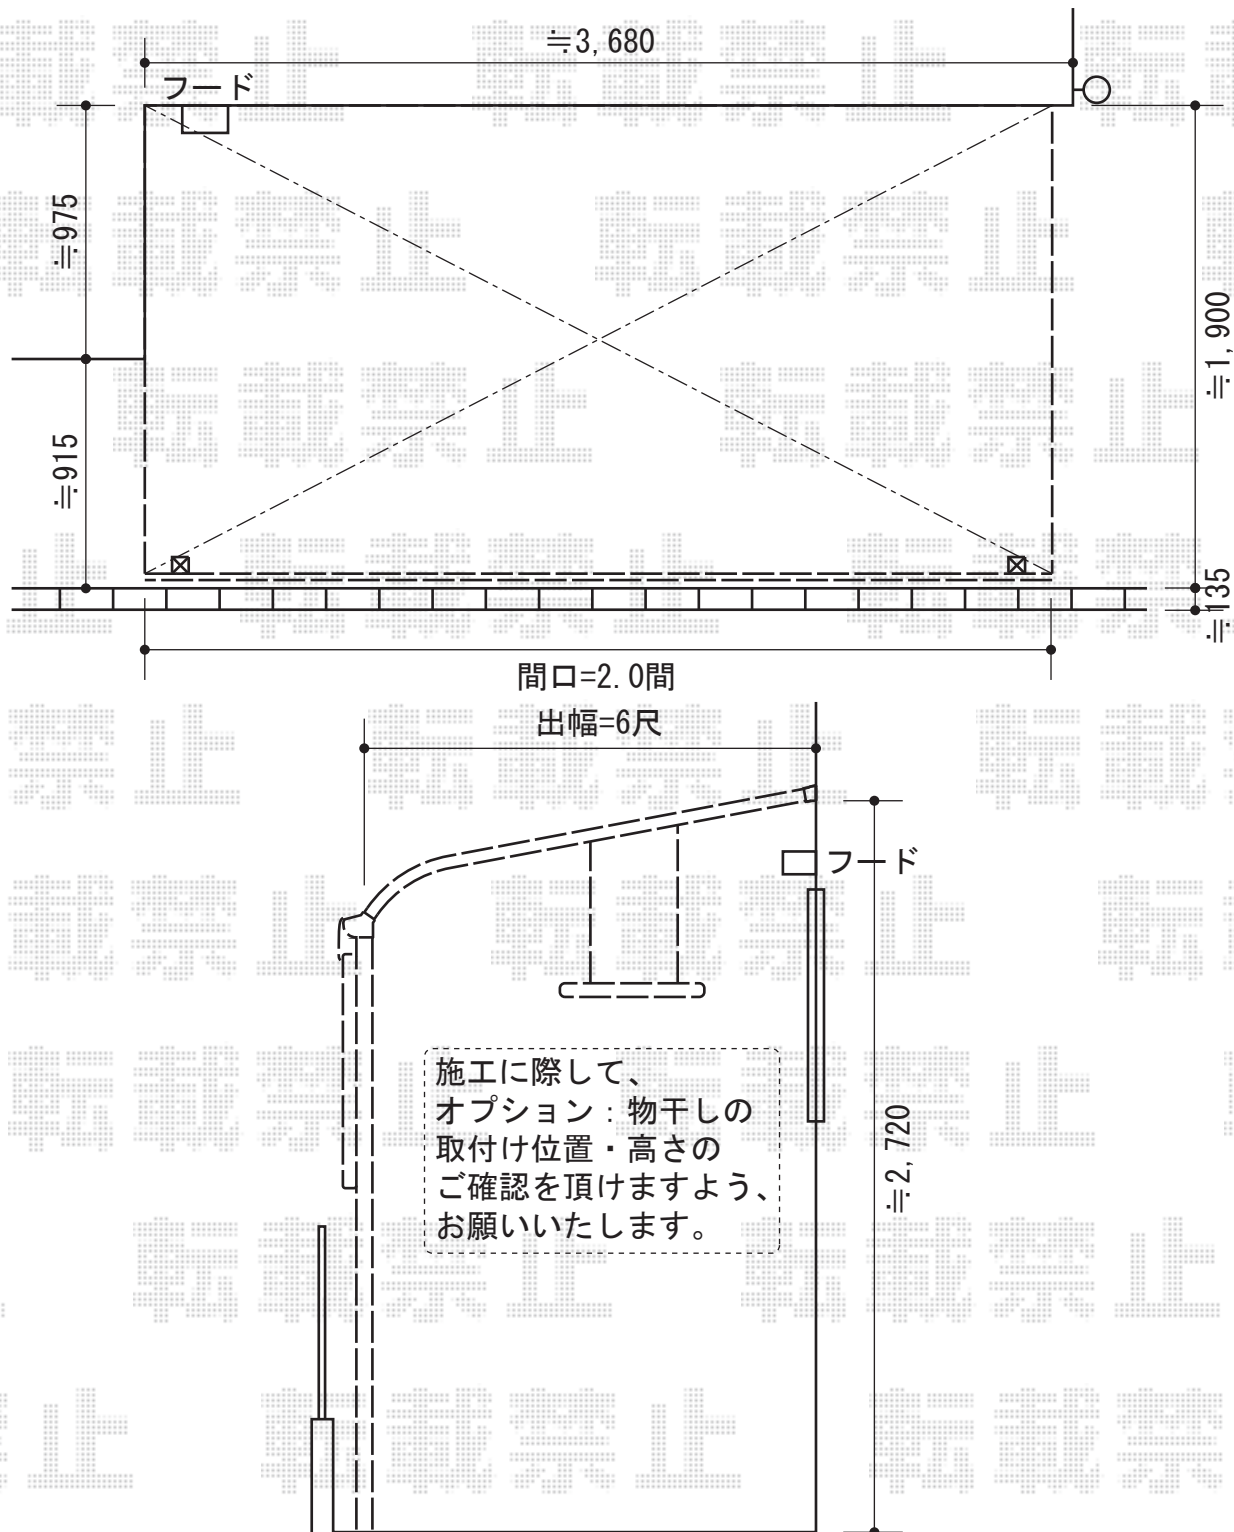

ライザーテラスII R型 テラスタイプ 単体 積雪~20cm対応

トステム ライザーテラスII R型 テラスタイプ 単体 積雪~20cm対応

間口=間東間2.0間 (柱芯々3,440mm 屋根幅3,660mm)

出幅=6尺 (1,785mm)

色：シャイングレー

屋根材：ポリカーボネート (ブルースモーク)

柱仕様：柱位置固定タイプ/ロング柱

オプション：吊り下げ物干し 標準 ロング 2本入

オプション：前面スクリーン1段・ふさぎ材セット *ポリカーボネート (クリアマット)

現場状況や作図制限により概略図の内容と多少の違いが生じることがございます。
施工時は、現場優先とさせて頂きたく思いますので、お立会い頂き、
最終のご指示のほど、何卒、宜しくお願い致します。

EX-SHOP
HTTP://WWW.EX-SHOP.NET

担当：堀