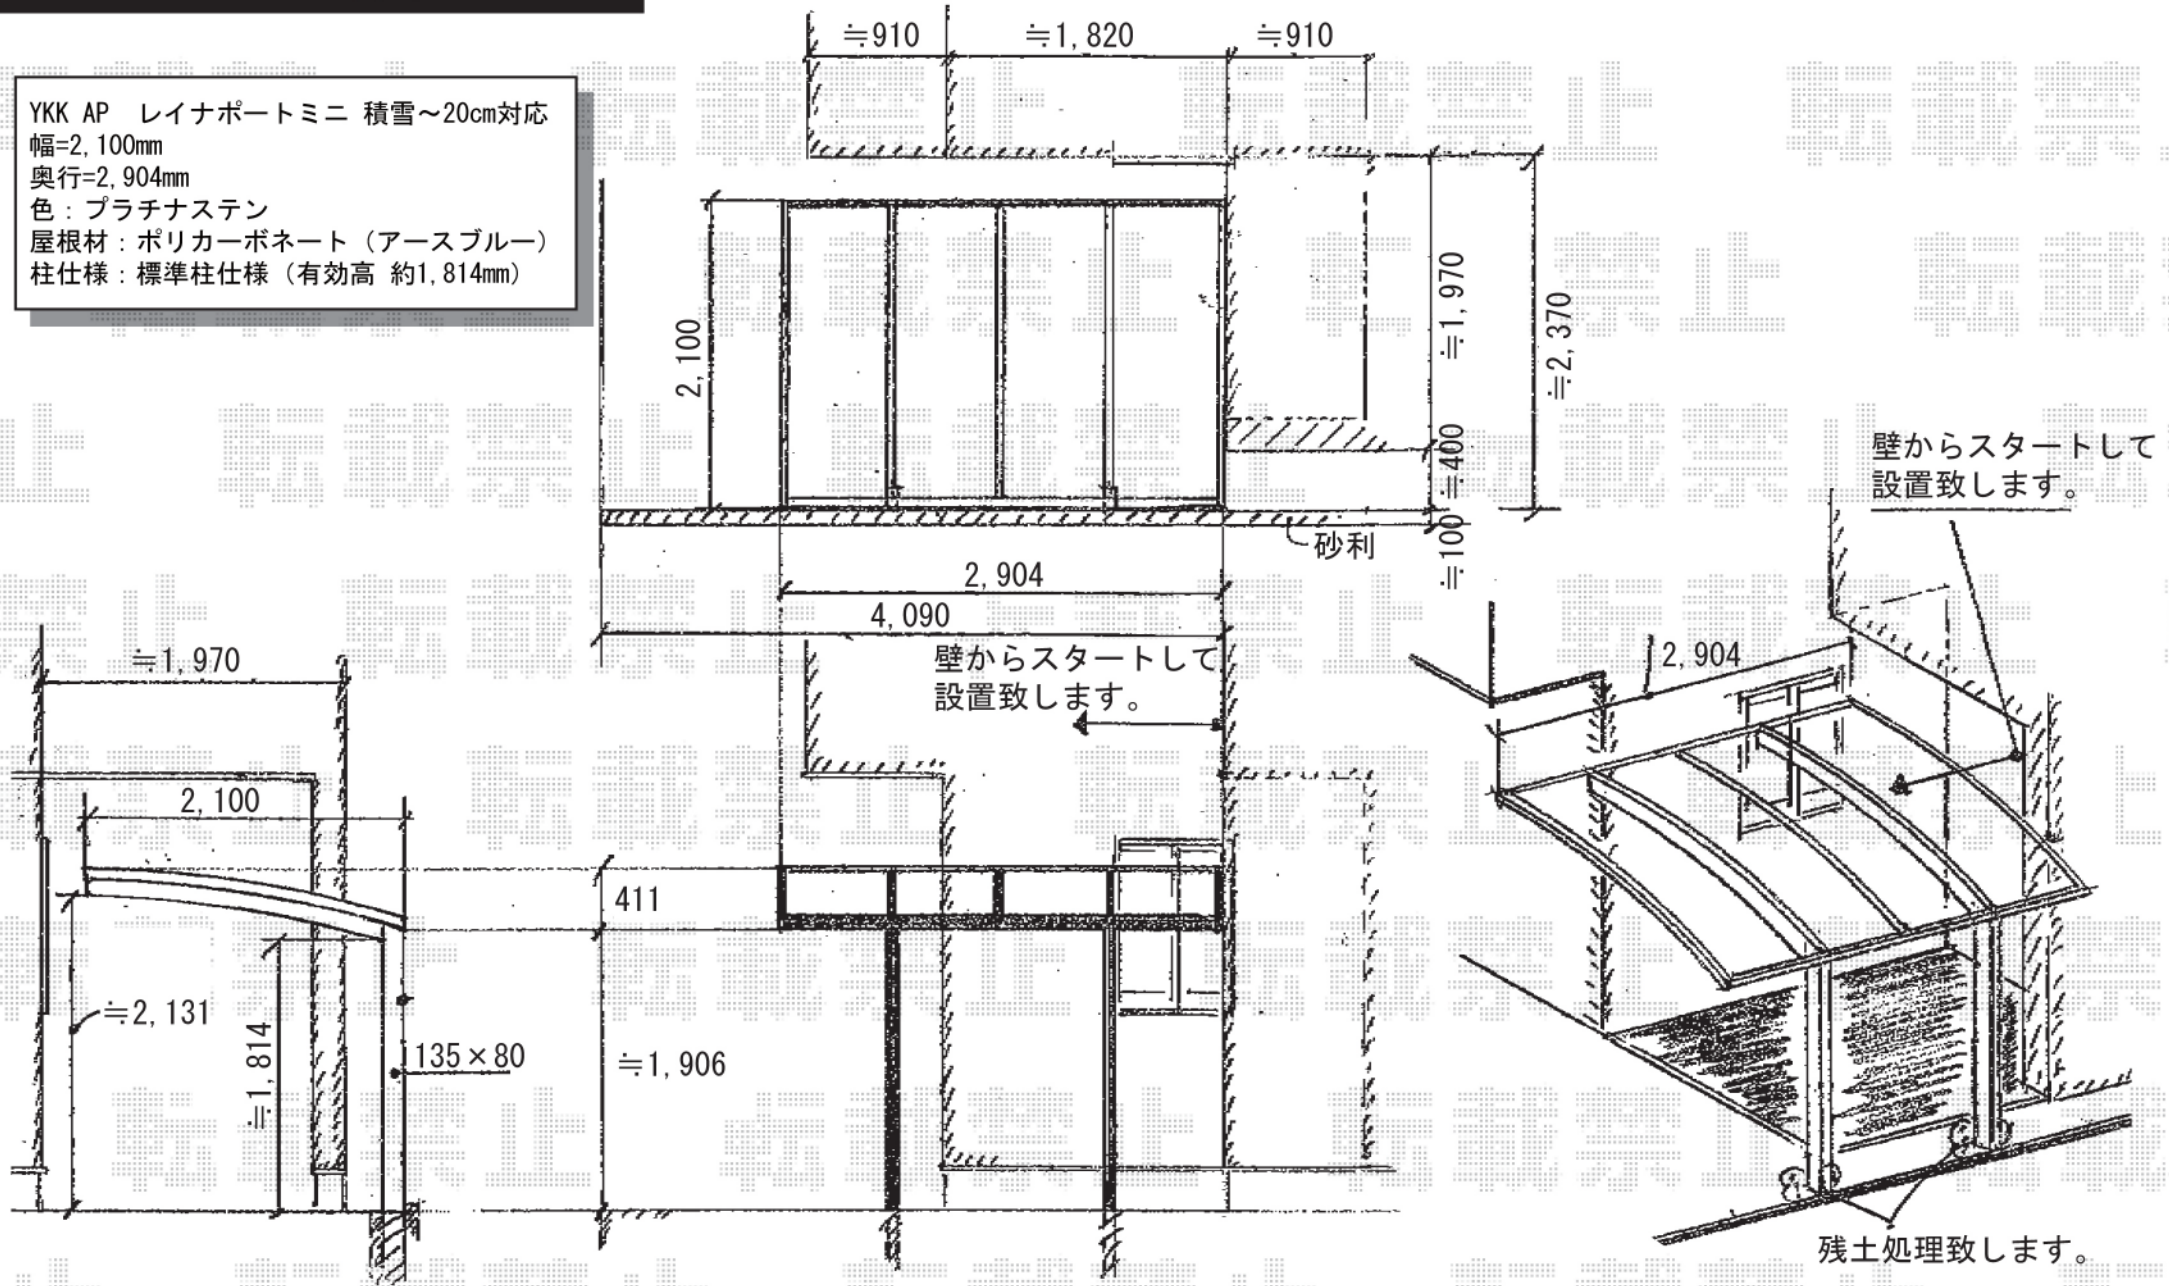

レイナポートミニ 積雪~20cm対応

YKK AP レイナポートミニ 積雪~20cm対応
 幅=2,100mm
 奥行=2,904mm
 色：プラチナステン
 屋根材：ポリカーボネート（アースブルー）
 柱仕様：標準柱仕様（有効高 約1,814mm）

現場状況や作図制限により概略図の内容と多少の違いが生じることがございます。
 施工時は、現場優先とさせて頂きたく思いますので、お立会い頂き、
 最終のご指示のほど、何卒、宜しくお願い致します。