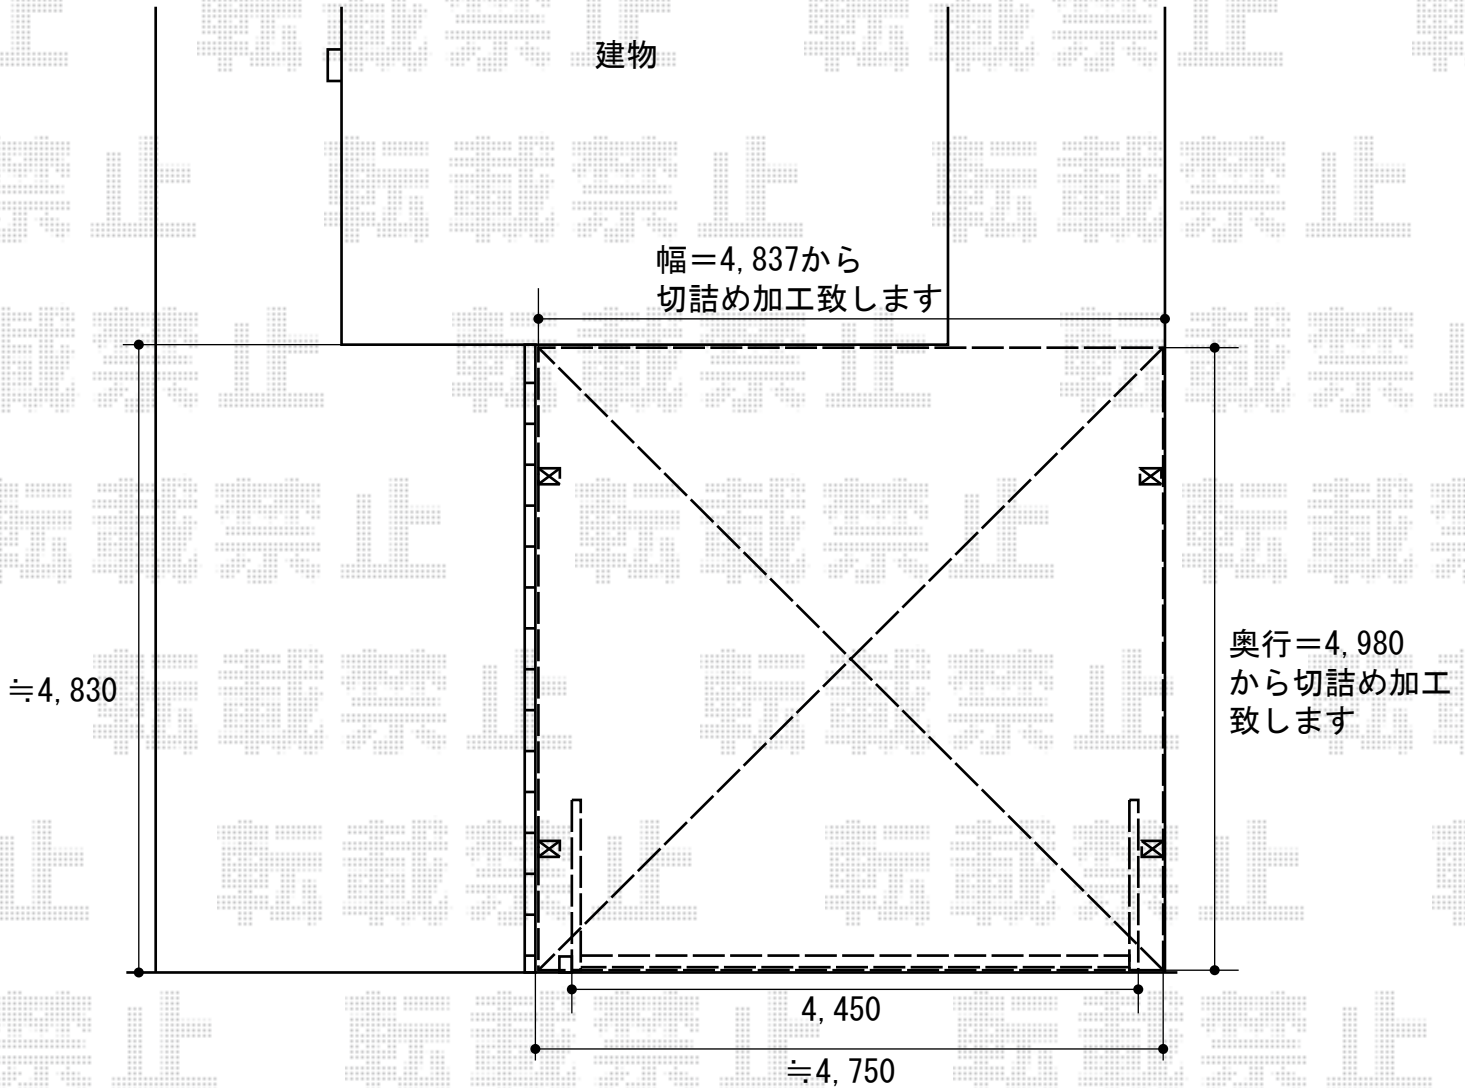

## カーポート・カーゲート

トステム カーブポートシグマⅢ ワイドタイプ 積雪~20cm対応  
幅=4,837mm  
奥行=4,980mm  
色：シャイングレー  
屋根材：ポリカーボネート（ブルースモーク）  
柱仕様：ロング柱28仕様（有効高 約2,800mm）

TOEX ワイドオーバードアR3型 手動式  
本体 (W×H) = (4,450×1,200mm)  
色：シャイングレー  
柱仕様：ハイルーフ仕様（有効高 約2,150mm）