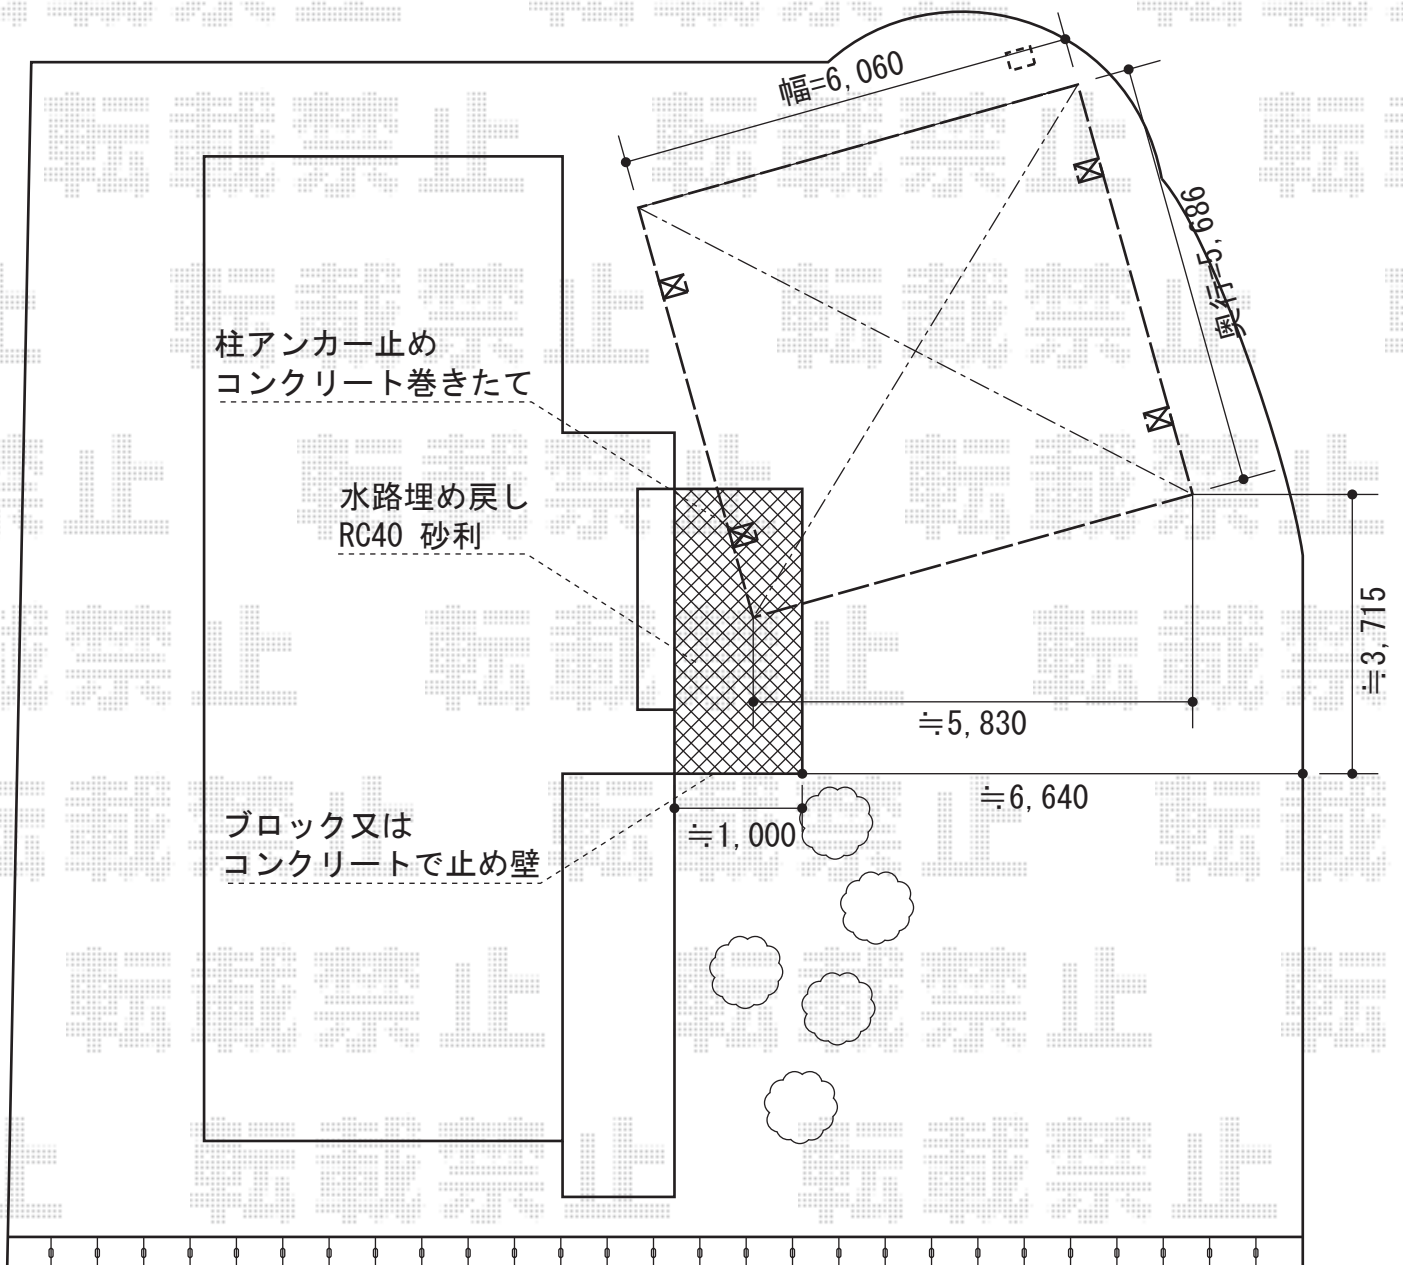

カーブポートシグマⅢ ワイドタイプ 積雪～20cm対応

トステム カーブポートシグマⅢ ワイドタイプ 積雪～20cm対応
幅=6,060mm
奥行=5,686mm
色：ブラック
屋根材：ポリカーボネート（クリアマット/すりガラス調）
柱仕様：ロング柱28仕様（有効高 約2,800mm）

現場状況や作図制限により概略図の内容と多少の違いが生じることがございます。
施工時は、現場優先とさせて頂きたく思いますので、お立会い頂き、
最終のご指示のほど、何卒、宜しくお願い致します。