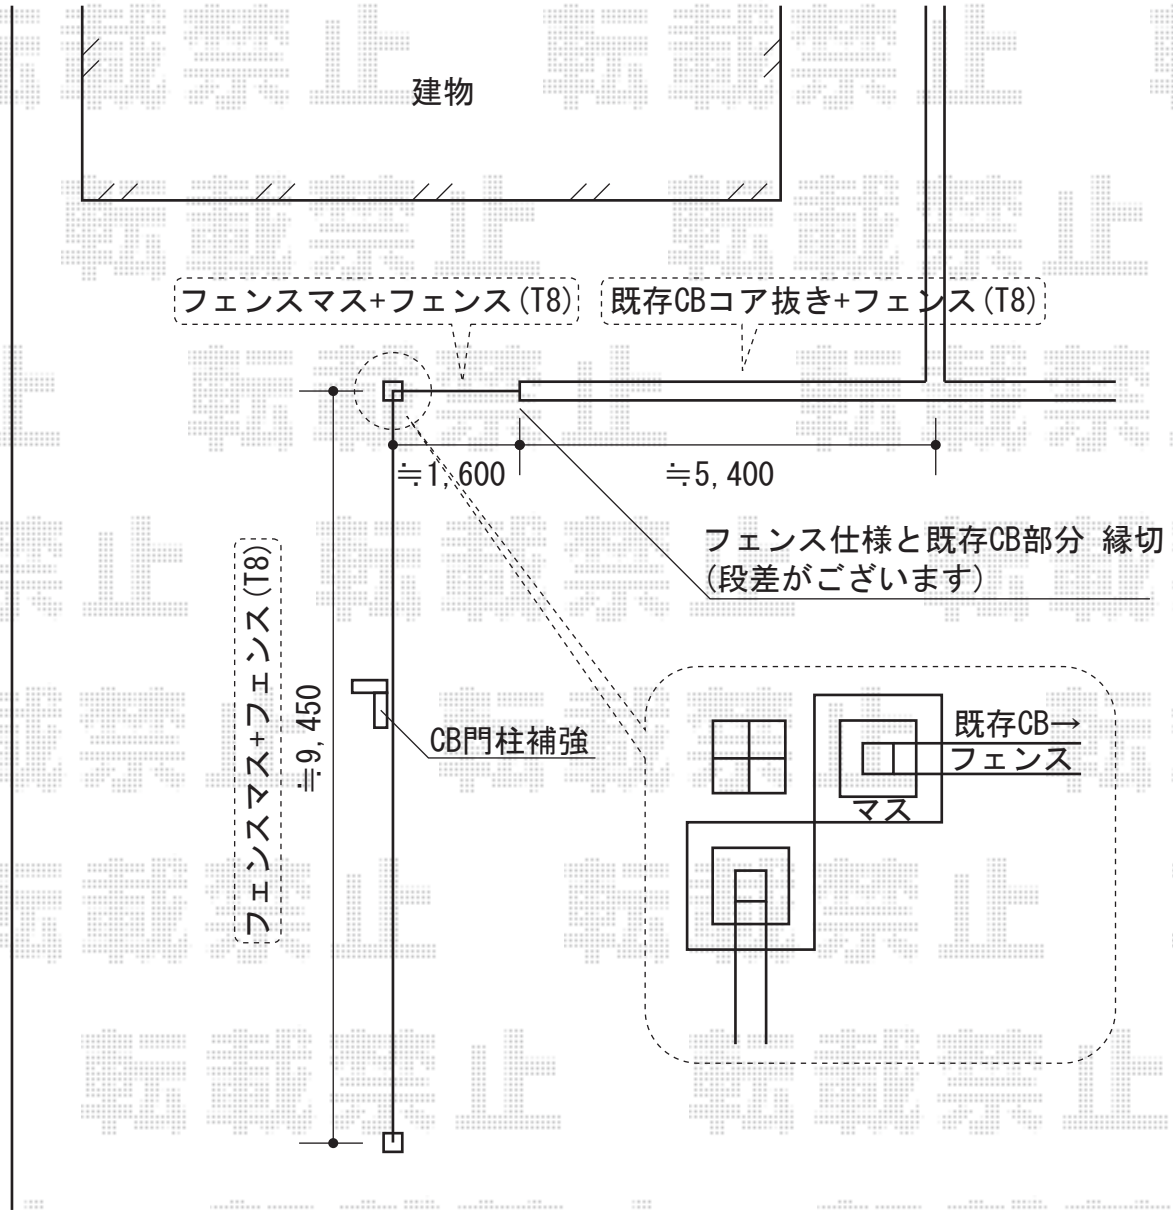

ハイサモアフェンス間仕切りタイプ

TOEX ハイサモアフェンス間仕切りタイプ
本体1枚 (W×H) = (W2,000mm×H800mm) ×9スパン
主柱：T-8用 PUN主柱×6本
端柱：T-8用 端柱×6本
色：オータムブラウン【仮】

現場状況や作図制限により概略図の内容と多少の違いが生じることがございます。
施工時は、現場優先とさせて頂きたく思いますので、お立会い頂き、
最終のご指示のほど、何卒、宜しくお願い致します。