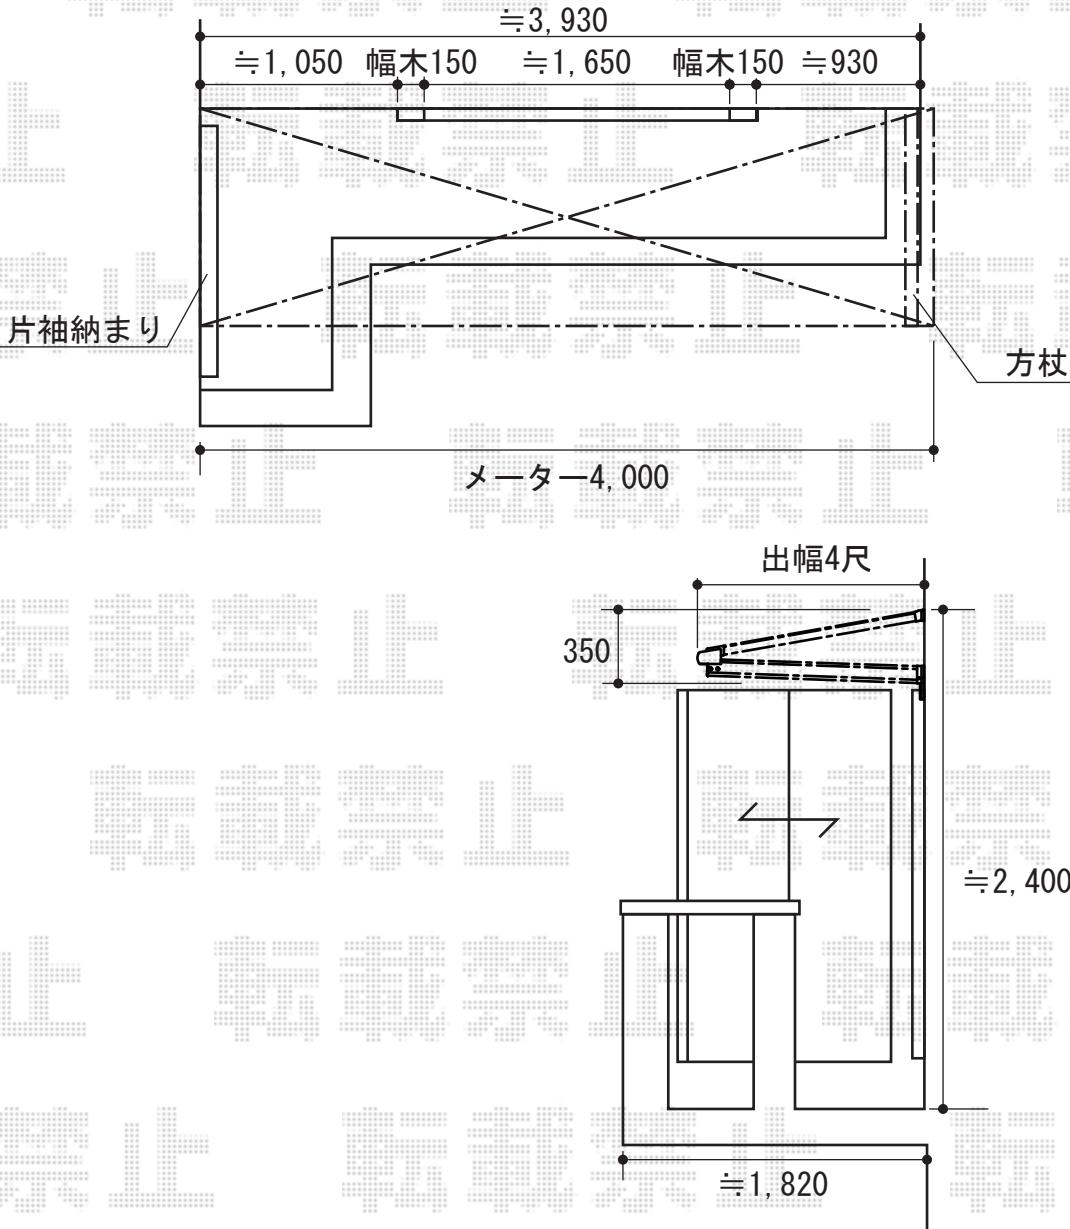

ライザーテラスII F型 ルーフタイプ 単体 積雪~20cm対応

トステム ライザーテラスII F型 ルーフタイプ 単体 積雪~20cm対応  
 間口=メーター4000 (屋根幅4,020mm)  
 出幅=4尺 (1,185mm)  
 色: シャイングレー  
 屋根材: 熱線吸収アクアポリカーボネート (ブルースモーク)  
 柱仕様: ルーフタイプ (柱無し)

現場状況や作図制限により概略図の内容と多少の違いが生じることがございます。  
 施工時は、現場優先とさせて頂きたく思いますので、お立会い頂き、  
 最終のご指示のほど、何卒、宜しくお願い致します。