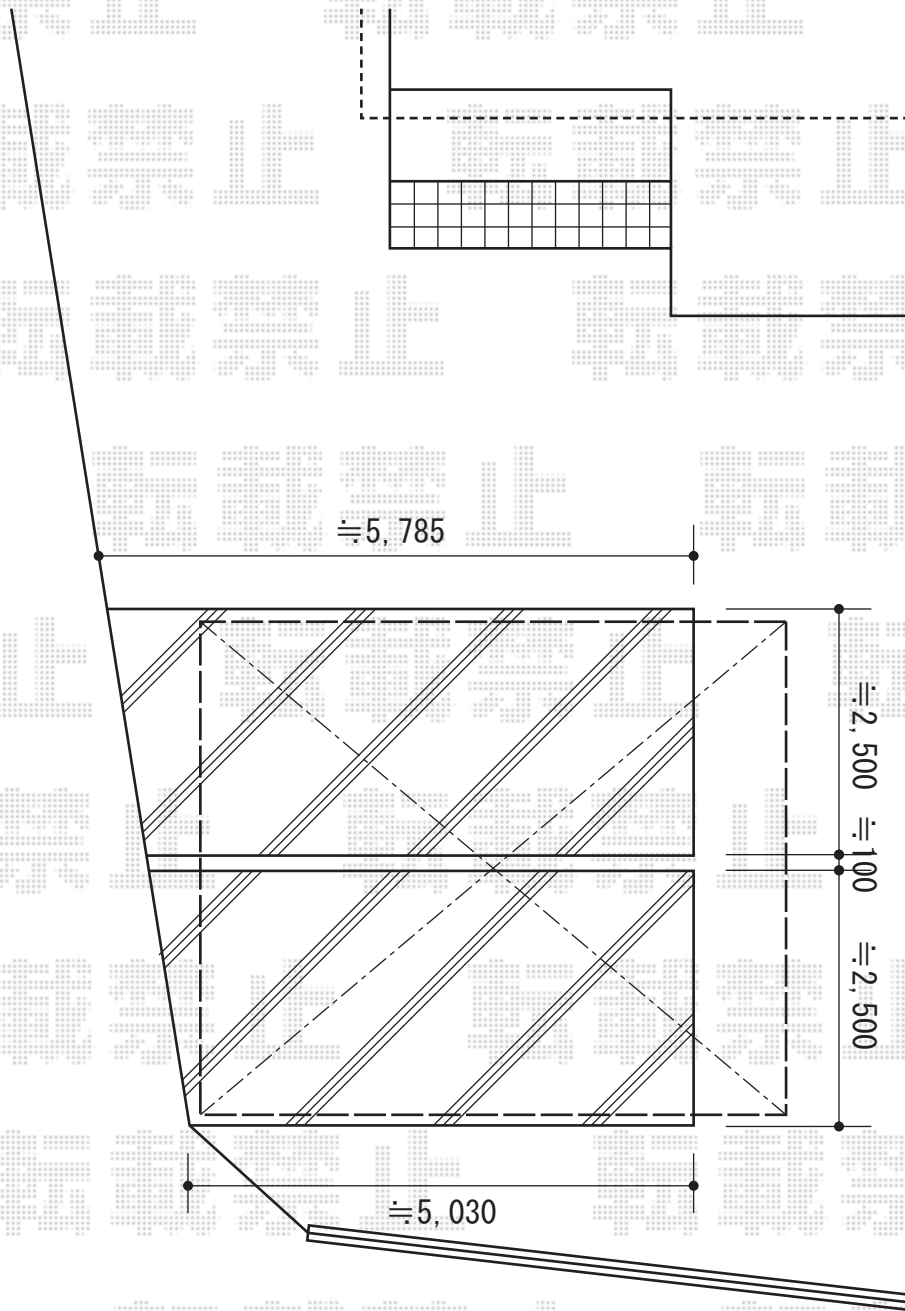

カーブポートシグマⅢ ワイドタイプ 積雪～20cm対応

トステム カーブポートシグマⅢ ワイドタイプ 積雪～20cm対応
幅=4,837mm
奥行=5,686mm
色：シャイングレー
屋根材：熱線吸収アクアポリカーボネート（ブルースモーク）
柱仕様：ロング柱23仕様（有効高 約2,300mm）

現場状況や作図制限により概略図の内容と多少の違いが生じることがございます。
施工時は、現場優先とさせて頂きたく思いますので、お立会い頂き、
最終のご指示のほど、何卒、宜しくお願い致します。