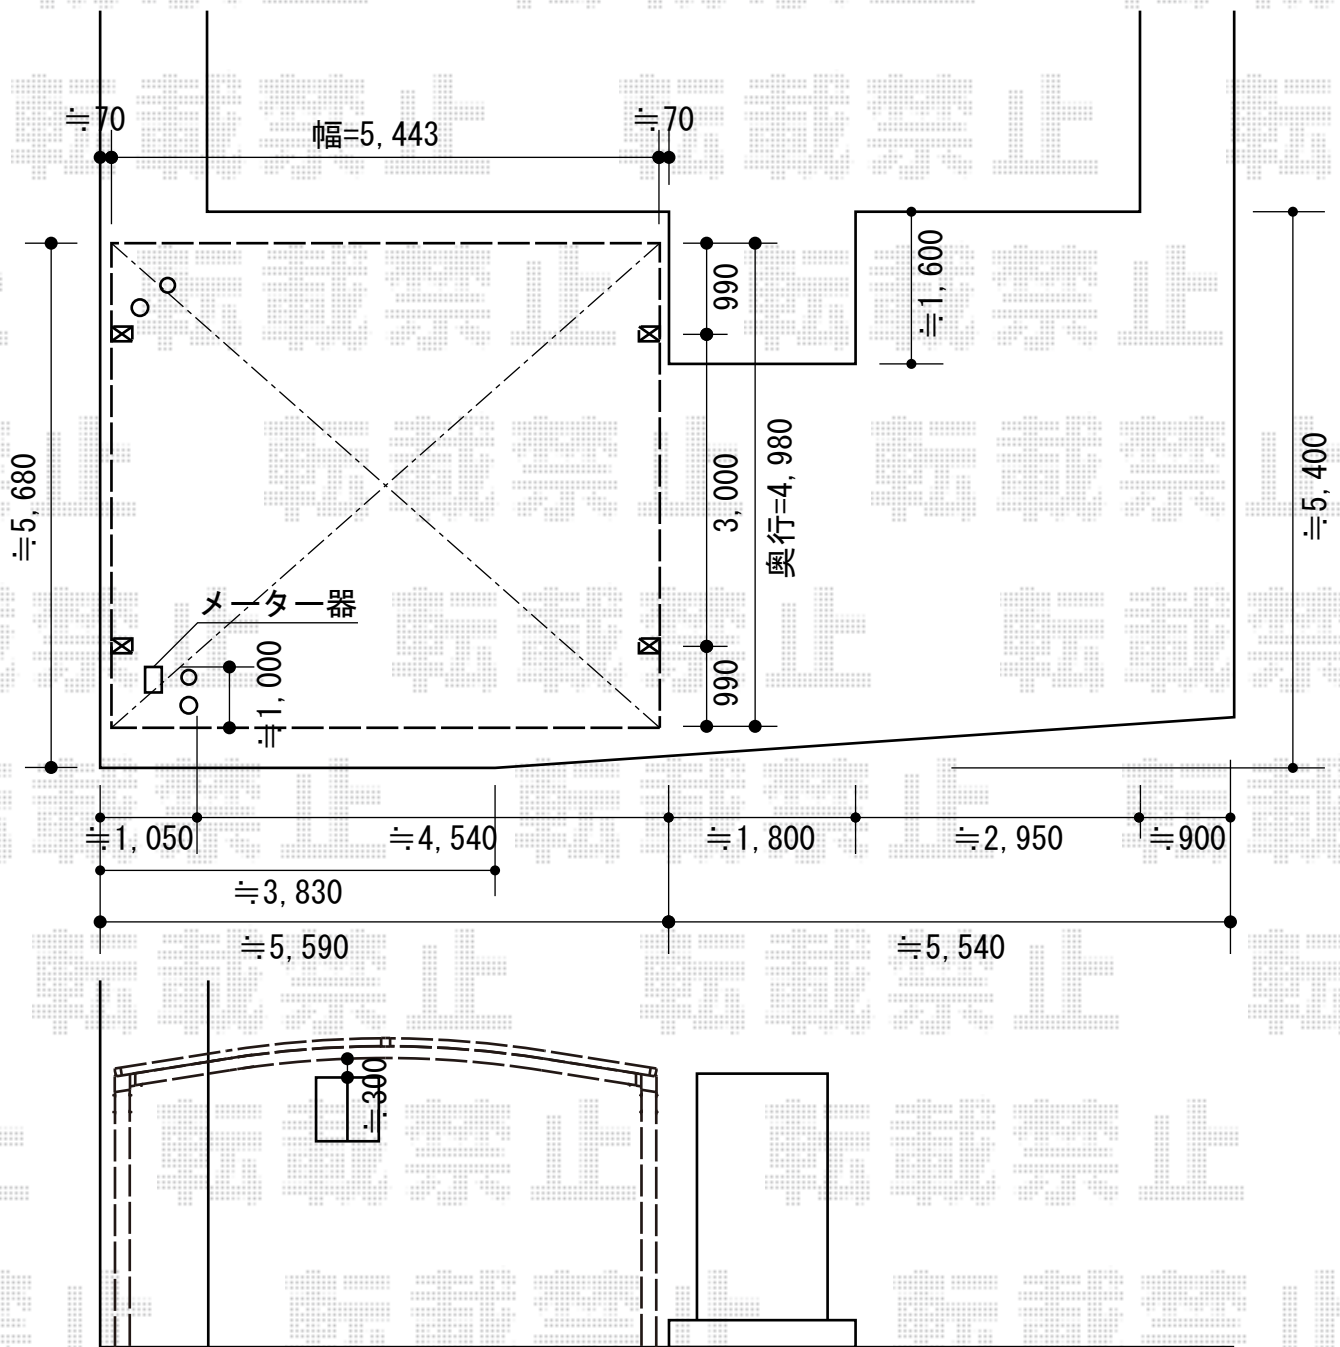

カーブポートシグマⅢ ワイドタイプ 積雪～20cm対応

トステム カーブポートシグマⅢ ワイドタイプ 積雪～20cm対応  
 幅=5,443mm  
 奥行=4,980mm  
 色：シャイングレー  
 屋根材：ポリカーボネート（ブルースモーク）  
 柱仕様：ロング柱23仕様（有効高 約2,300mm）

現場状況や作図制限により概略図の内容と多少の違いが生じることがございます。  
 施工時は、現場優先とさせて頂きたく思いますので、お立会い頂き、  
 最終のご指示のほど、何卒、宜しくお願い致します。