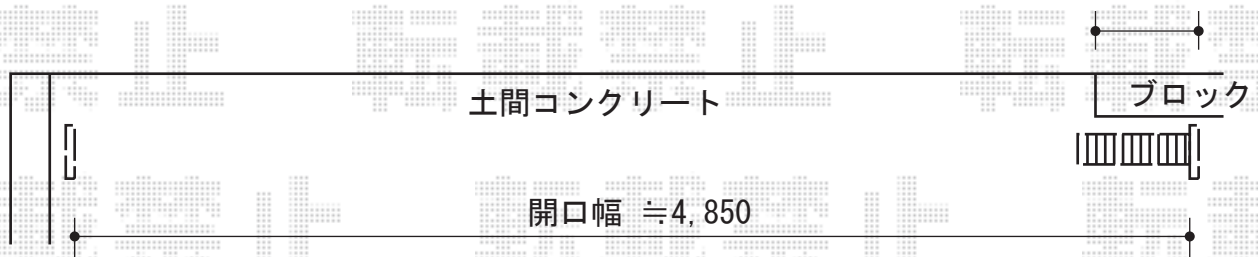

アルシャイン M型 Aタイプ ノンレール 両開き

道路

TOEX アルシャイン M型 Aタイプ ノンレール 両開き
開口幅=4,925mm
全幅=5,139mm
たたみ幅=(482+457) mm
高さ=1,050mm
色：オータムブラウン
キャスター数：4
落棒数：4

現場状況や作図制限により概略図の内容と多少の違いが生じることがございます。
施工時は、現場優先とさせて頂きたく思いますので、お立会い頂き、
最終のご指示のほど、何卒、宜しくお願い致します。