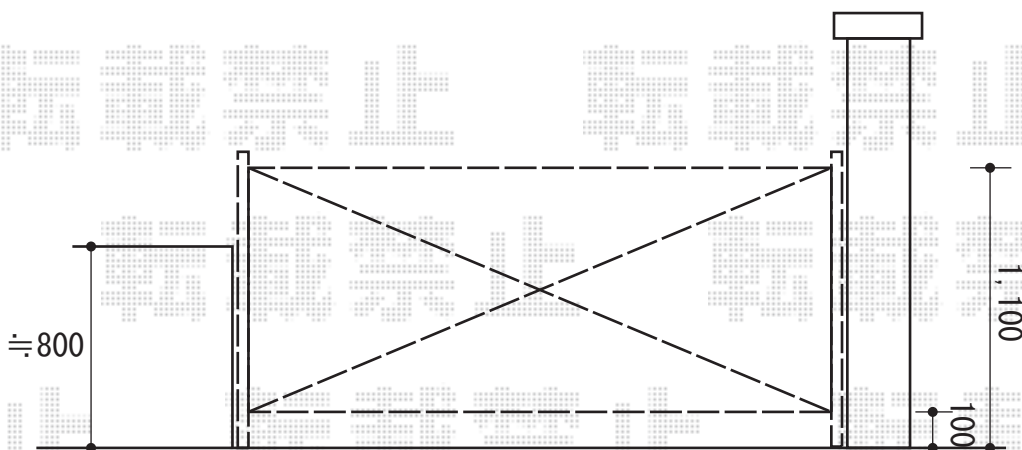

# カミングゲートB1型 ノンレール 片開き

新設柱位置は  
既存伸縮門扉と同じ場所となります

カミングゲートB1型 ノンレール 片開き  
開口幅=2,900mm  
全幅=3,000mm  
たたみ幅=422mm  
高さ=1,100mm  
色：ホワイト

現場状況や作図制限により概略図の内容と多少の違いが生じることがございます。  
施工時は、現場優先とさせて頂きたく思いますので、お立会い頂き、  
最終のご指示のほど、何卒、宜しくお願い致します。