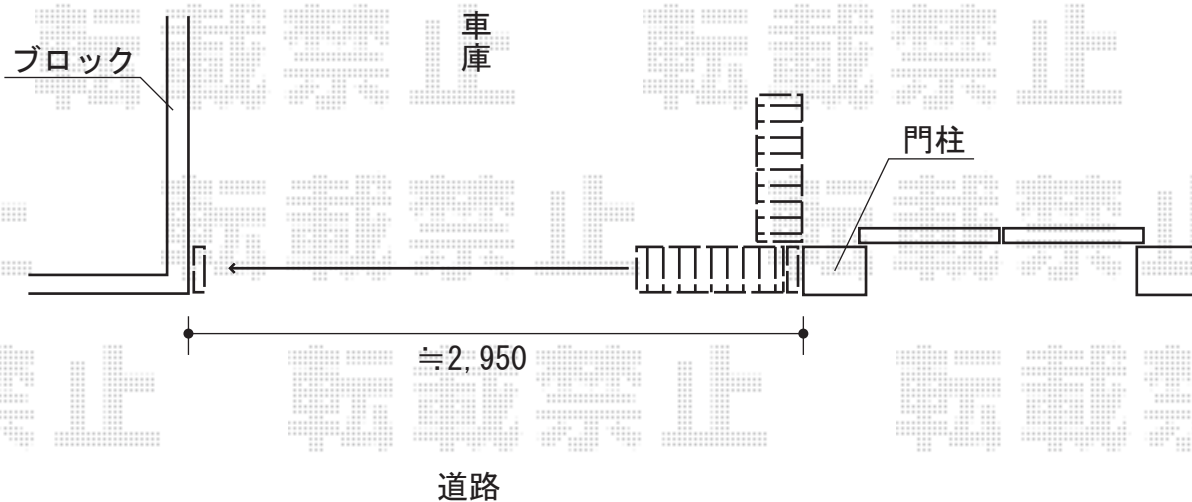

# カミングゲートB1型 ノンレール 片開き

新設柱位置は  
既存伸縮門扉と同じ場所となります

カミングゲートB1型 ノンレール 片開き  
開口幅=2,900mm  
全幅=3,000mm  
たたみ幅=422mm  
高さ=1,100mm  
色：ホワイト

現場状況や作図制限により概略図の内容と多少の違いが生じることがございます。  
施工時は、現場優先とさせて頂きたく思いますので、お立会い頂き、  
最終のご指示のほど、何卒、宜しくお願い致します。