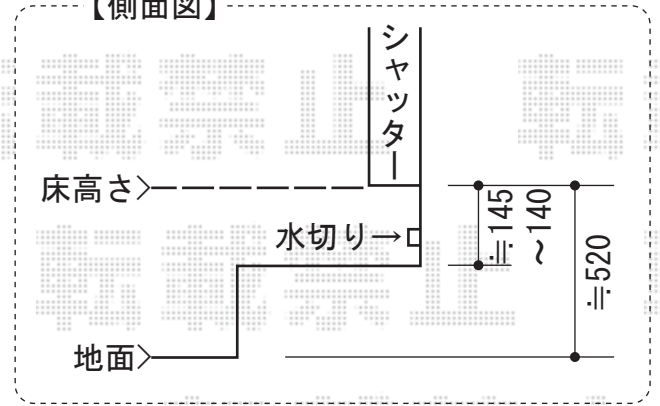

【側面図】

トステム リコステージⅡ単体 +リードデッキ+点検口  
 間口=関東間2.5間 (4,380mm)  
 出幅=8尺 (2,433mm)  
 色：ソフトブラウン  
 床板：標準/縦貼り  
 幕板：幕板A (厚タイプ31mm)  
 束柱：束柱B (282mm~432mm)  
 オプション：リードデッキ正面 (W=約4,380mm×D=約530mm)  
 +両側面 (W=約2,433mm×D=約530) ※幕板B (薄タイプ15mm)  
 オプション：点検口

現場状況や作図制限により概略図の内容と多少の違いが生じることがございます。  
 施工時は、現場優先とさせて頂きたく思いますので、お立会い頂き、  
 最終のご指示のほど、何卒、宜しくお願い致します。

EX-SHOP  
 HTTP://WWW.EX-SHOP.NET

担当：角田