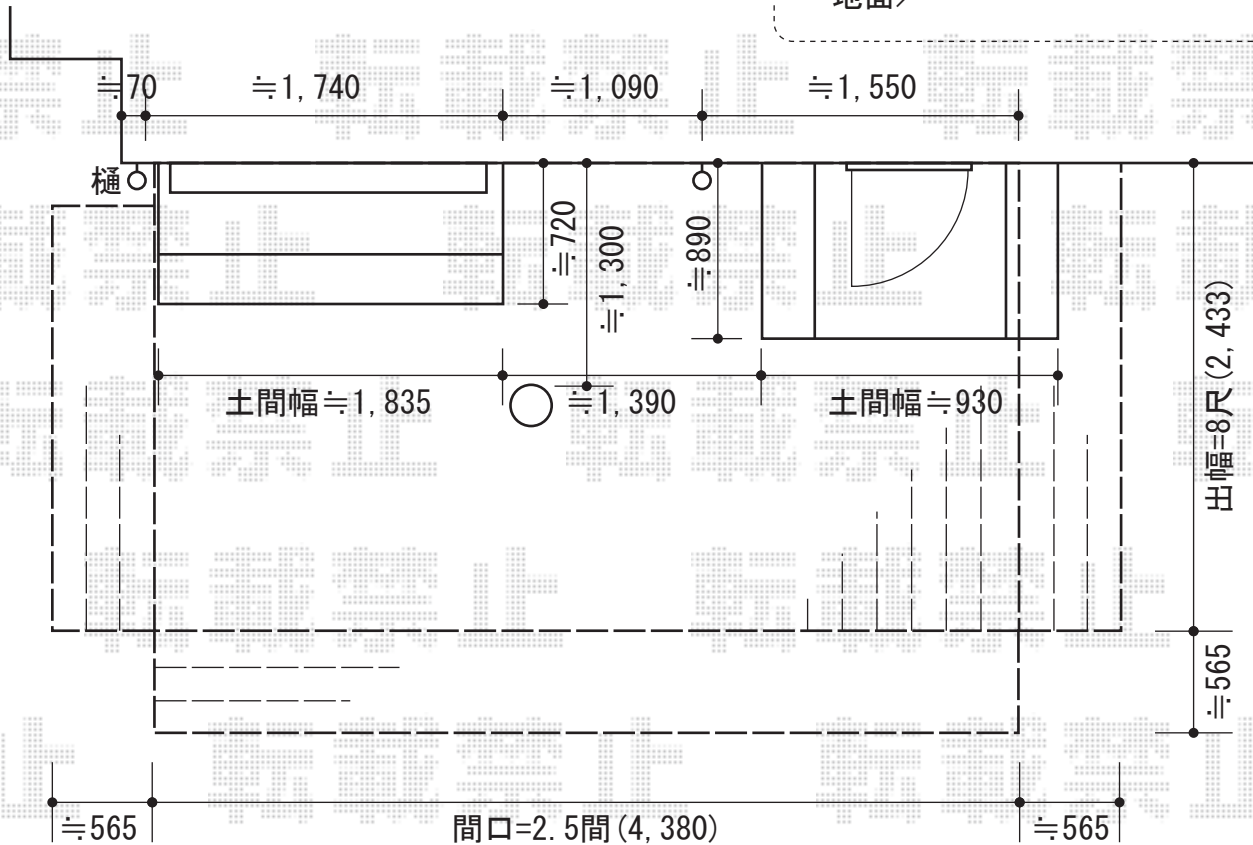

【側面図】

トステム リコステージⅡ単体 +リードデッキ+点検口  
 間口=関東間2.5間 (4,380mm)  
 出幅=8尺 (2,433mm)  
 色：ソフトブラウン  
 床板：標準/縦貼り  
 幕板：幕板A (厚タイプ31mm)  
 束柱：束柱B (282mm~432mm)  
 オプション：リードデッキ正面 (W=約4,380mm×D=約530mm)  
 +両側面 (W=約2,433mm×D=約530) ※幕板B (薄タイプ15mm)  
 オプション：点検口

現場状況や作図制限により概略図の内容と多少の違いが生じることがございます。  
 施工時は、現場優先とさせて頂きたく思いますので、お立会い頂き、  
 最終のご指示のほど、何卒、宜しくお願い致します。

EX-SHOP  
 HTTP://WWW.EX-SHOP.NET

担当：角田