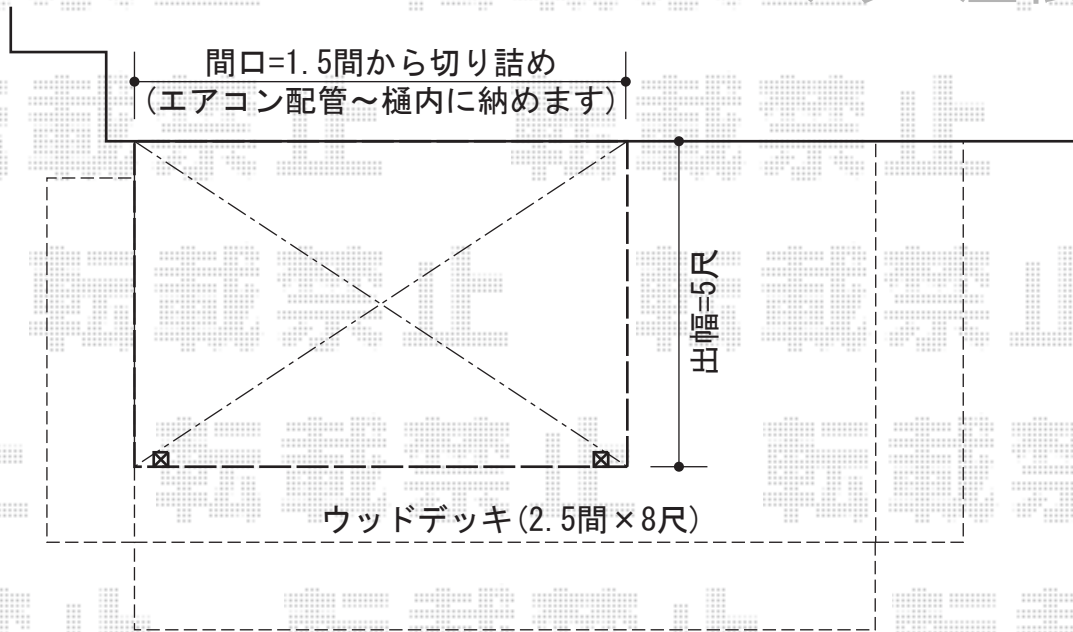

- テラス屋根 -

- L型(木目調) -

トステム アルファテラスL型 木目調
 テラスタイプ 積雪~20cm対応
 間口=関東間1.5間 (柱芯々2,755mm 屋根幅3,080mm)
 出幅=5尺 (1,485mm)
 色: 本体=オータムブラウン+化粧材=バロックチーク
 屋根材: 熱線吸収アクアポリカーボネート
 (ブルースモーク)
 柱仕様: 柱位置固定タイプ
 施工方法: 上止め
 オプション: 木目調パーゴラ棧 (吊り束タイプ)
 /オータムブラウン+化粧材=バロックチーク
 追加部材: ベースプレート部材一式

現場状況や作図制限により概略図の内容と多少の違いが生じることがございます。
 施工時は、現場優先とさせて頂きたく思いますので、お立会い頂き、
 最終のご指示のほど、何卒、宜しくお願い致します。

EX-SHOP
 HTTP://WWW.EX-SHOP.NET

担当: 角田