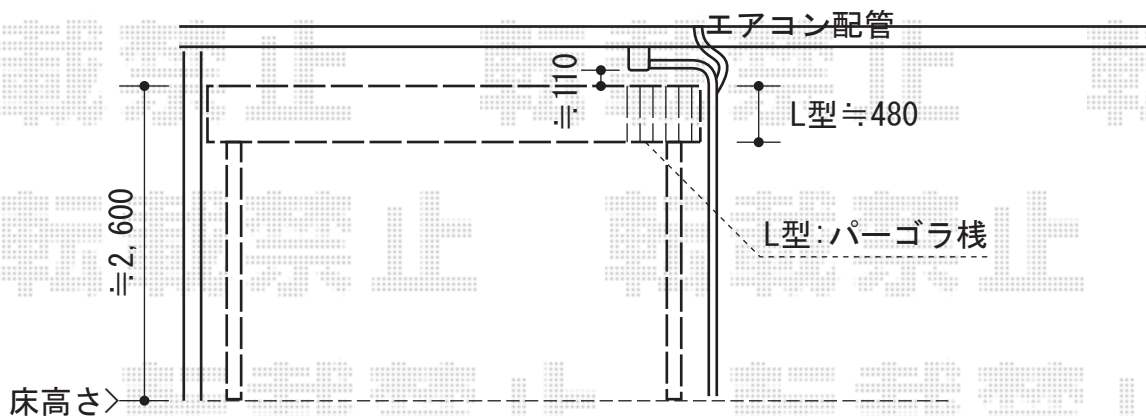

- テラス屋根 -

- L型(木目調) -

トステム アルファテラスL型 木目調
 テラスタイプ 積雪~20cm対応
 間口=関東間1.5間 (柱芯々2,755mm 屋根幅3,080mm)
 出幅=5尺 (1,485mm)
 色: 本体=オータムブラウン+化粧材=バロックチーク
 屋根材: 熱線吸収アクアポリカーボネート
 (ブルースモーク)
 柱仕様: 柱位置固定タイプ
 施工方法: 上止め
 オプション: 木目調パーゴラ棧 (吊り束タイプ)
 /オータムブラウン+化粧材=バロックチーク
 追加部材: ベースプレート部材一式

現場状況や作図制限により概略図の内容と多少の違いが生じることがございます。
 施工時は、現場優先とさせて頂きたく思いますので、お立会い頂き、
 最終のご指示のほど、何卒、宜しくお願い致します。

EX-SHOP
 HTTP://WWW.EX-SHOP.NET

担当: 角田