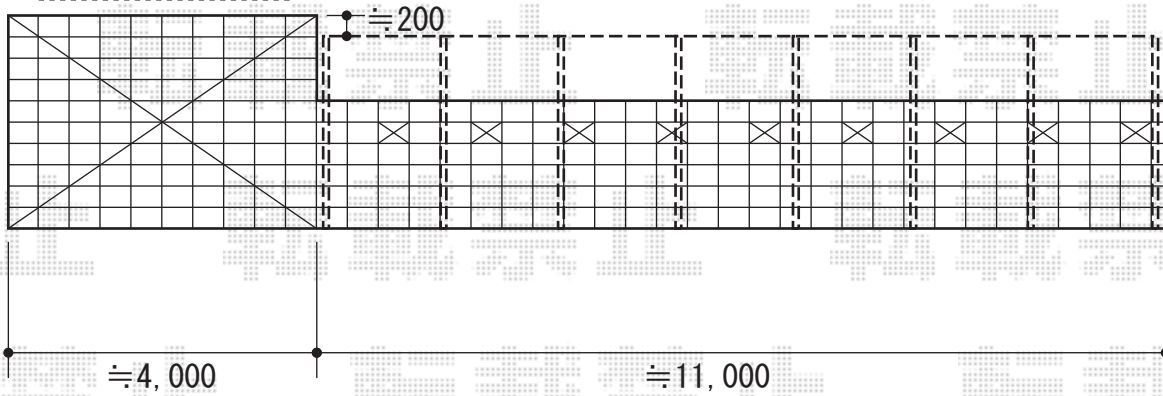

プリレオ R9型 フェンス フリーポールタイプ

既存ブロック解体

フェンス新設

TOEX プリレオ R9型 フェンス フリーポールタイプ  
 本体1枚 (W×H) = (1,979.5×600mm) × 8枚  
 柱 : T-6×9本  
 部品セットA : 9セット  
 端部カバー (切詰用・側枠1本) : 1セット  
 端部キャップA : 1セット  
 色 : シヤイングレー

現場状況や作図制限により概略図の内容と多少の違いが生じることがございます。  
 施工時は、現場優先とさせて頂きたく思いますので、お立会い頂き、  
 最終のご指示のほど、何卒、宜しくお願い致します。