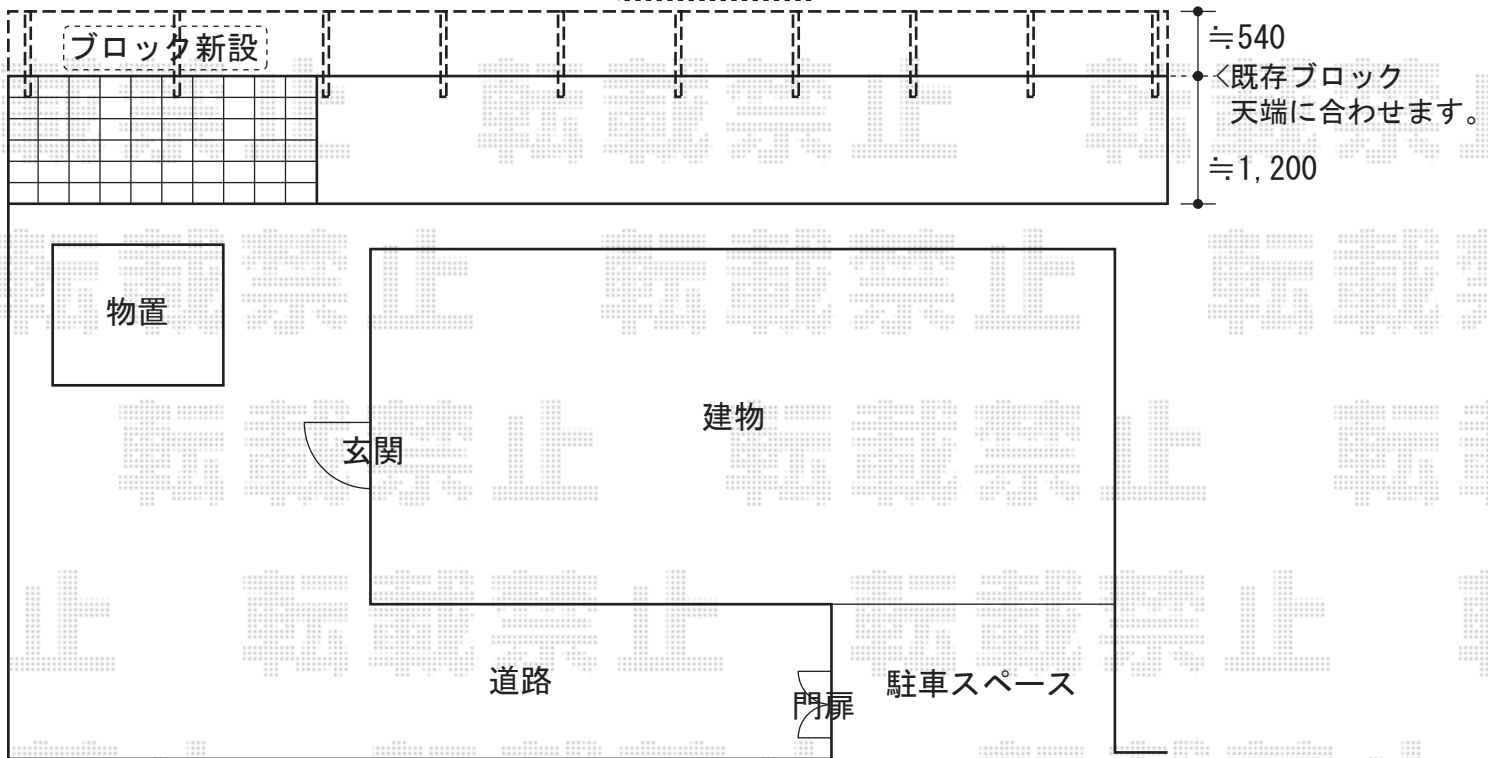

プリレオ R9型 フェンス フリーポールタイプ

既存ブロック解体

フェンス新設

TOEX プリレオ R9型 フェンス フリーポールタイプ  
 本体1枚 (W×H) = (1,979.5×600mm) × 8枚  
 柱 : T-6×9本  
 部品セットA : 9セット  
 端部カバー (切詰用・側枠1本) : 1セット  
 端部キャップA : 1セット  
 色 : シヤイングレー

現場状況や作図制限により概略図の内容と多少の違いが生じることがございます。  
 施工時は、現場優先とさせて頂きたく思いますので、お立会い頂き、  
 最終のご指示のほど、何卒、宜しくお願い致します。