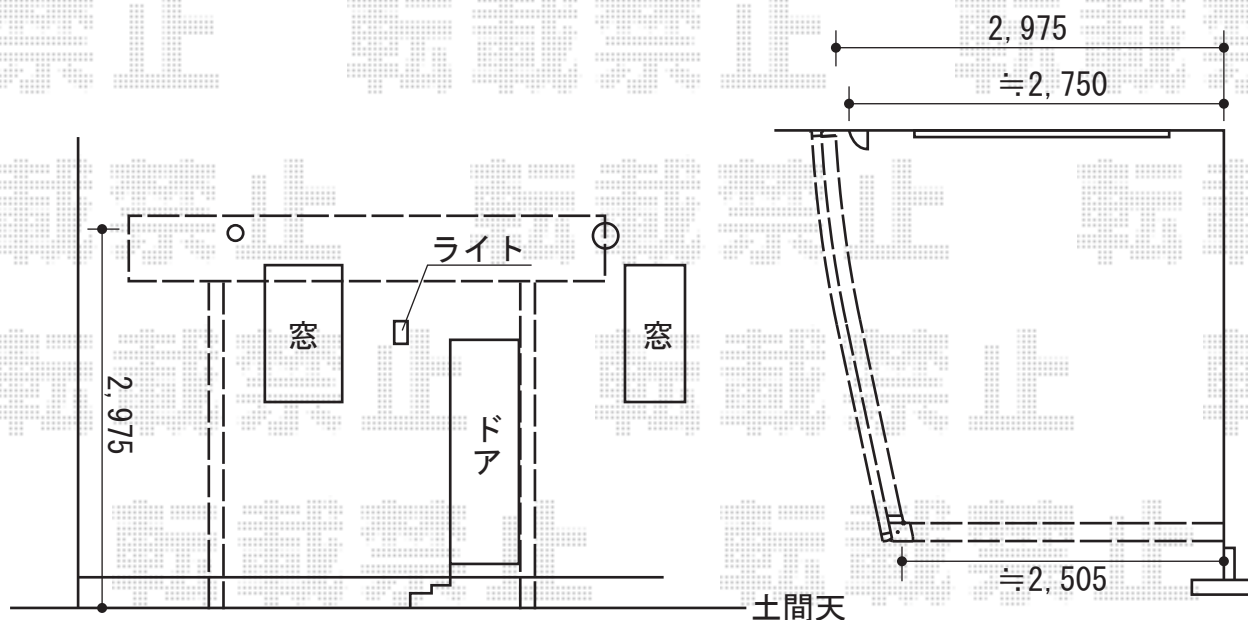

# レイナーカーポート 積雪～20cm対応

## レイナーカーポート 積雪～20cm対応

幅=3,900mm

奥行=5,052mm

色：ホワイト

屋根材：熱線遮断ポリカーボネート（アースブルーマット調）

柱仕様：ハイルーフ仕様（有効高 約2,355mm）

オプション：収納式物干しセット2型（ホワイト）

柱カバー（大）2枚入り×1