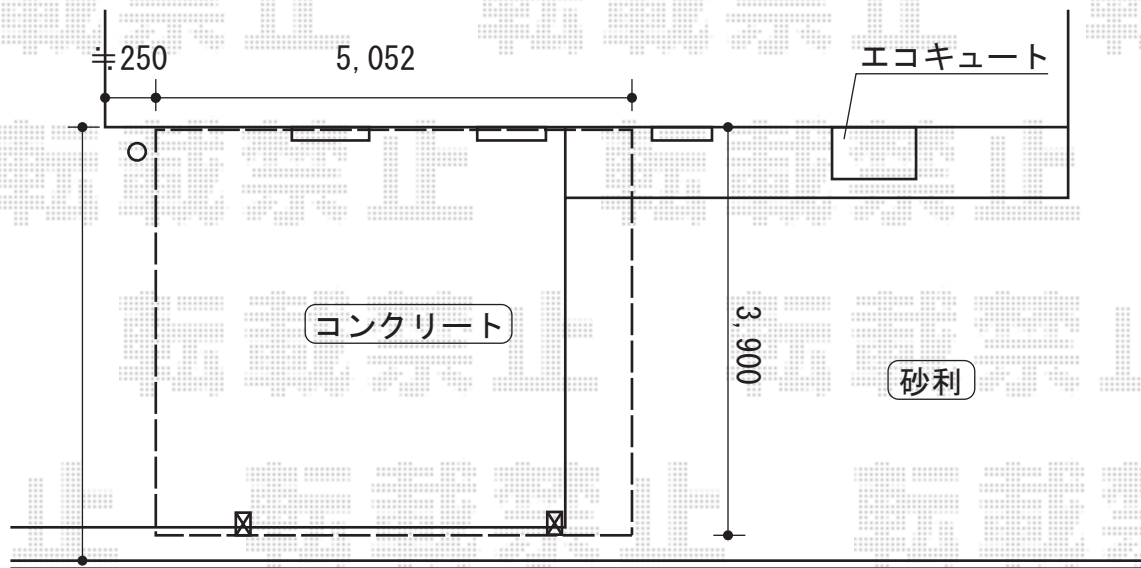

# レイナーカーポート 積雪～20cm対応

## レイナーカーポート 積雪～20cm対応

幅=3,900mm

奥行=5,052mm

色：ホワイト

屋根材：熱線遮断ポリカーボネート（アースブルーマット調）

柱仕様：ハイルーフ仕様（有効高 約2,355mm）

オプション：収納式物干しセット2型（ホワイト）

柱カバー（大）2枚入り×1