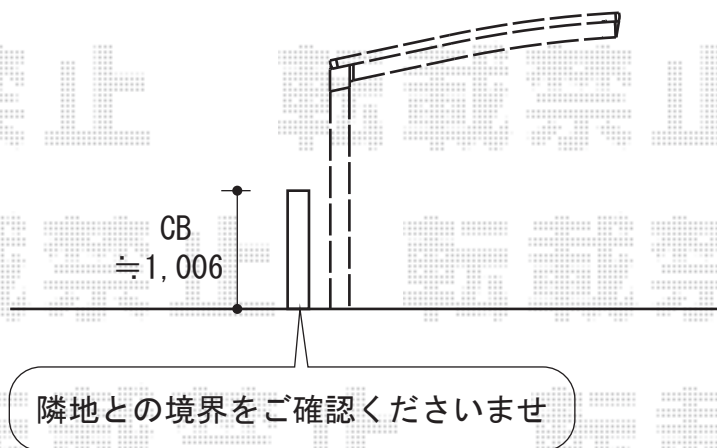

カーブポートシグマIII 積雪~20cm対応

トステム カーブポートシグマIII 積雪~20cm対応
幅=2,401mm
奥行=4,980mm
色：シャイングレー
屋根材：熱線吸収ポリカーボネート（ブルースモークマット）
柱仕様：標準柱仕様（有効高 約1,800mm）

現場状況や作図制限により概略図の内容と多少の違いが生じることがございます。
施工時は、現場優先とさせていただきますので、お立会い頂き、
最終のご指示のほど、何卒、宜しくお願い致します。