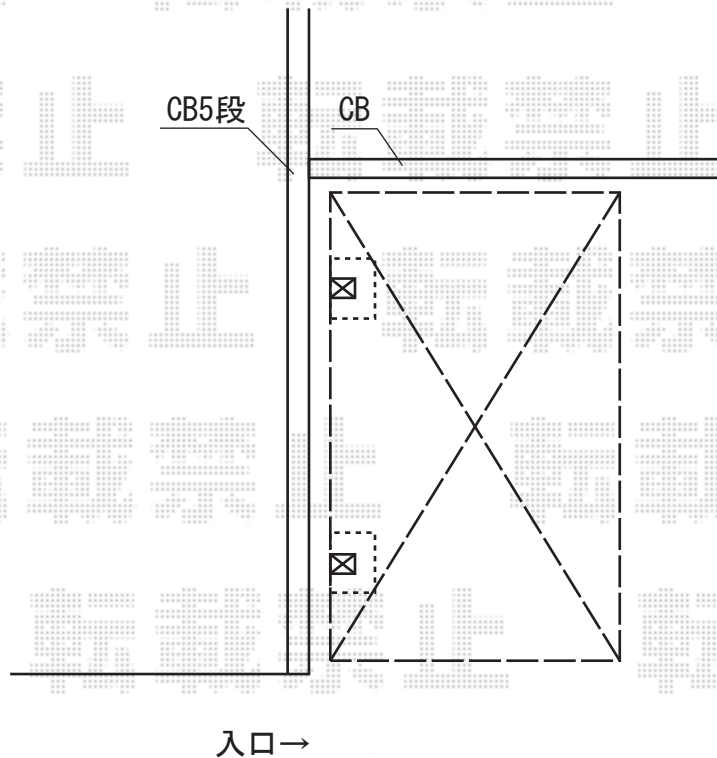

カーブポートシグマIII 積雪~20cm対応

トステム カーブポートシグマIII 積雪~20cm対応
幅=2,401mm
奥行=4,980mm
色：シャイングレー
屋根材：熱線吸収ポリカーボネート（ブルースモークマット）
柱仕様：標準柱仕様（有効高 約1,800mm）

現場状況や作図制限により概略図の内容と多少の違いが生じることがございます。
施工時は、現場優先とさせていただきますので、お立会い頂き、
最終のご指示のほど、何卒、宜しくお願い致します。