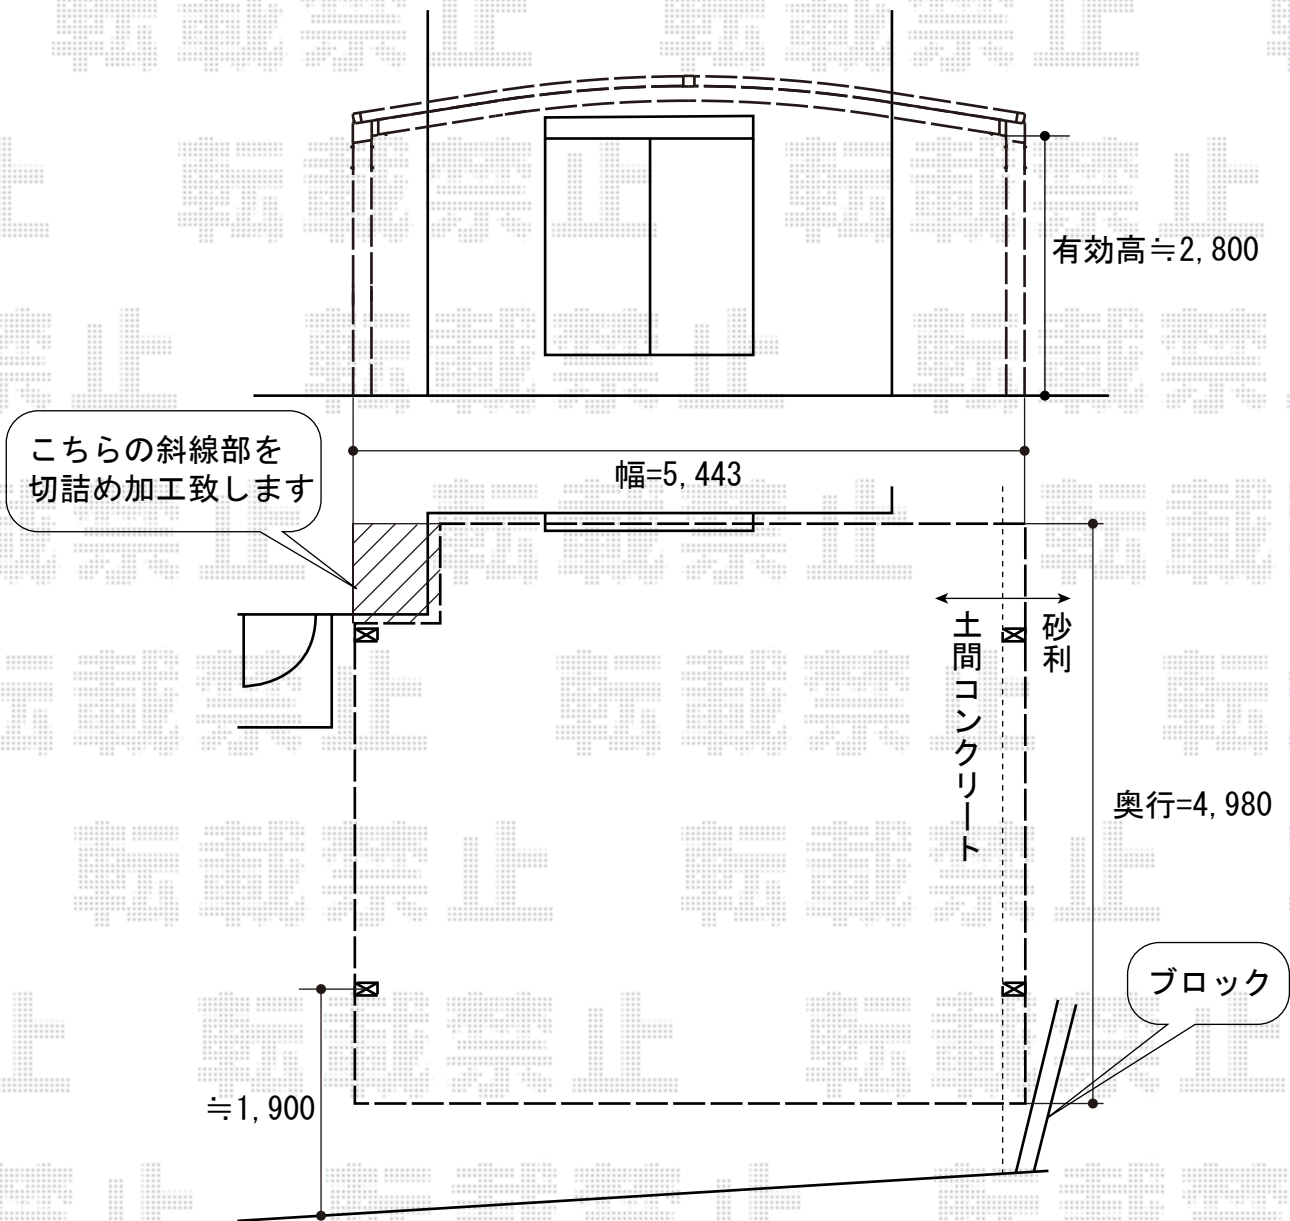

カーブポートシグマⅢ ワイドタイプ 積雪～20cm対応

トステム カーブポートシグマⅢ ワイドタイプ 積雪～20cm対応
幅=5,443mm
奥行=4,980mm
色：シャイングレー
屋根材：ポリカーボネート（ブルースモーク）
柱仕様：ロング柱28仕様（有効高 約2,800mm）
追加部材：雨樋用部材

現場状況や作図制限により概略図の内容と多少の違いが生じることがございます。
施工時は、現場優先とさせて頂きたく思いますので、お立会い頂き、
最終のご指示のほど、何卒、宜しくお願い致します。