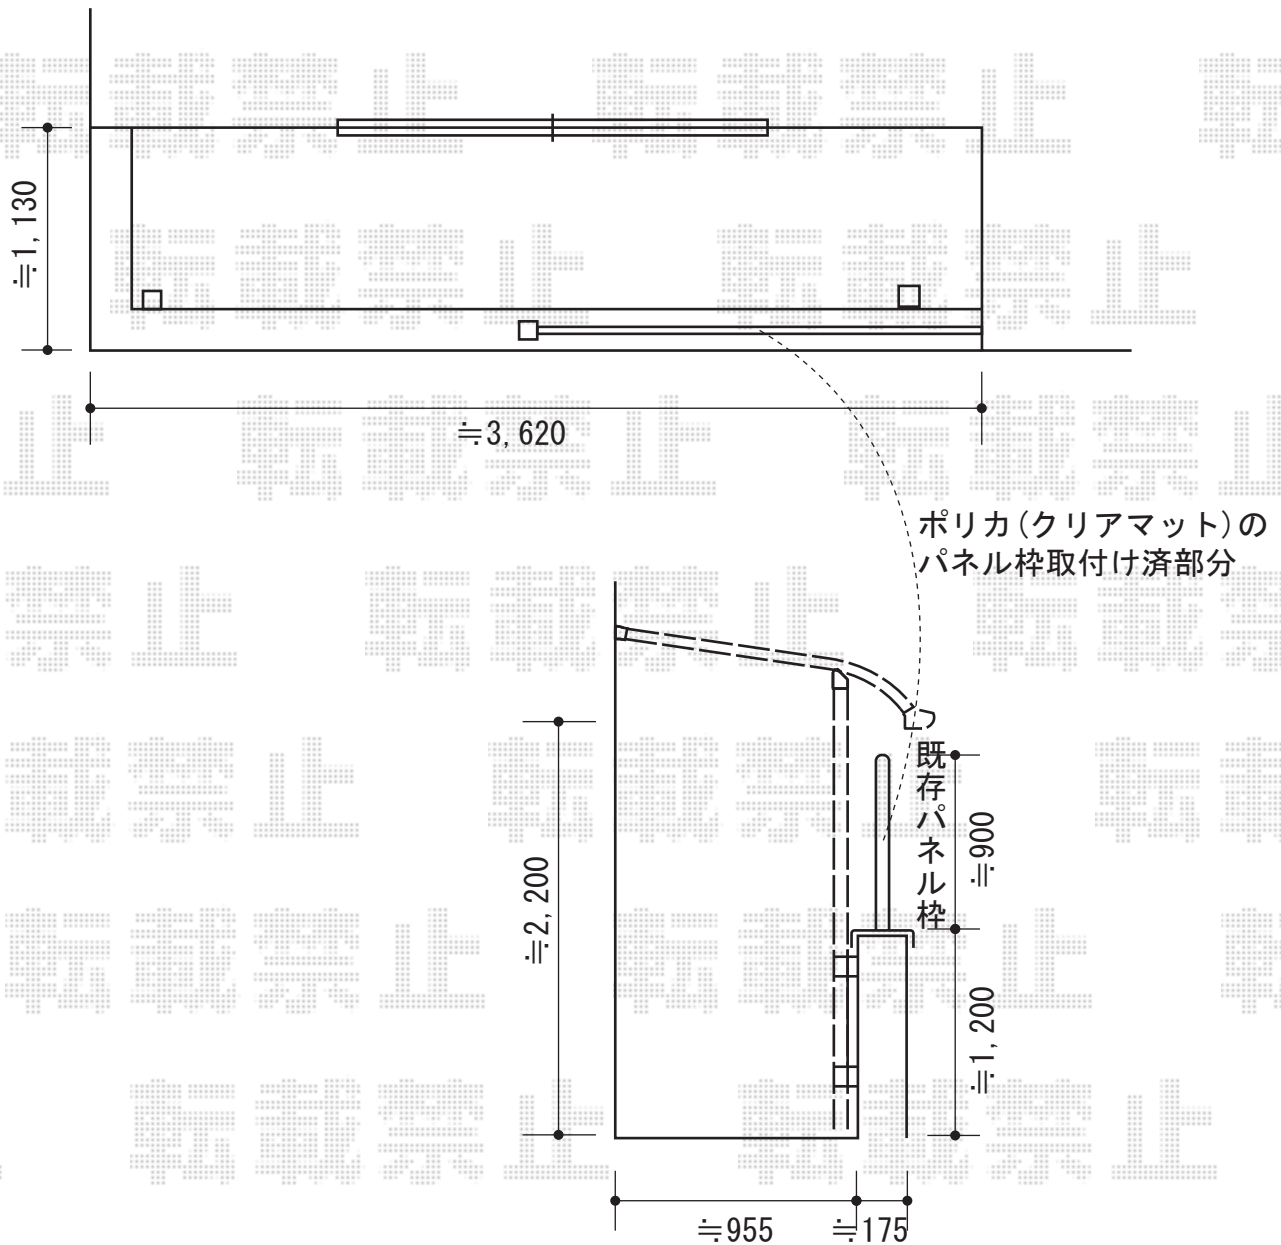

ライザーテラスII R型 単体 テラスタイプ 積雪~20cm対応

トステム ライザーテラスII R型 単体 テラスタイプ 積雪~20cm対応
 間口=関東間2.0間 (柱芯々3,440mm 屋根幅3,660mm)
 出幅=4尺 (1,185mm)
 色: シャイングレー
 屋根材: ポリカーボネート (ブルースモーク)
 柱仕様: 柱奥行移動タイプ
 追加部材: 雨樋用92° エルボ

現場状況や作図制限により概略図の内容と多少の違いが生じることがございます。
 施工時は、現場優先とさせて頂きたく思いますので、お立会い頂き、
 最終のご指示のほど、何卒、宜しくお願い致します。