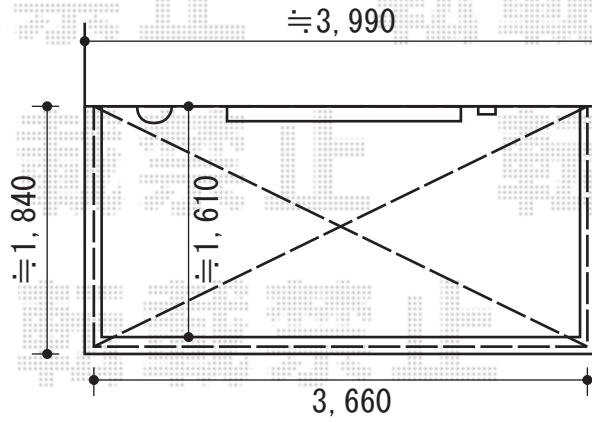

ライザーテラスII F型 屋根タイプ 単体 積雪~20cm対応

トステム ライザーテラスII F型 屋根タイプ 単体 積雪~20cm対応  
間口=関東間2間 (柱芯々3,440mm 屋根幅3,660mm)  
出幅=6尺 (1,785mm)  
色: シャイングレー  
屋根材: ポリカーボネート (クリアマット)  
柱仕様: 柱奥行移動タイプ

トステム 吊下げ物干し ワイド 標準 (2本入)  
色: シャイングレー

現場状況や作図制限により概略図の内容と多少の違いが生じることがございます。  
施工時は、現場優先とさせて頂きたく思いますので、お立会い頂き、  
最終のご指示のほど、何卒、宜しくお願い致します。

EX-SHOP  
HTTP://WWW.EX-SHOP.NET

担当: 角田