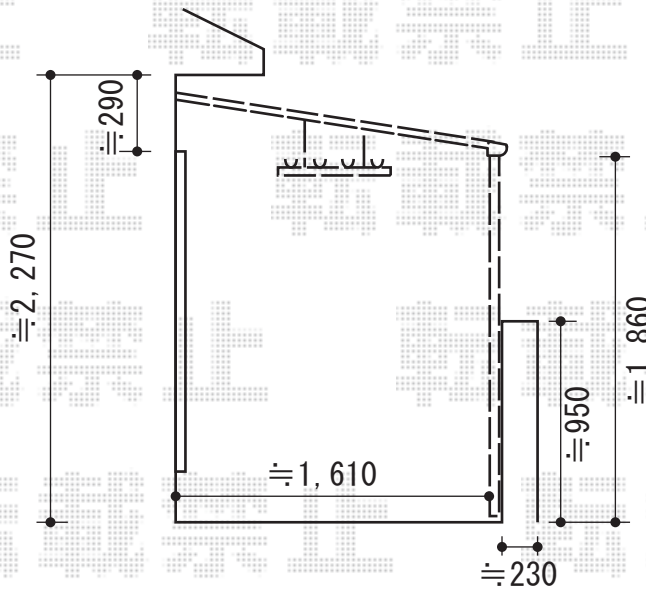

ライザーテラスII F型 屋根タイプ 単体 積雪~20cm対応

トステム ライザーテラスII F型 屋根タイプ 単体 積雪~20cm対応  
間口=関東間2間 (柱芯々3,440mm 屋根幅3,660mm)  
出幅=6尺 (1,785mm)  
色: シャイングレー  
屋根材: ポリカーボネート (クリアマット)  
柱仕様: 柱奥行移動タイプ

トステム 吊下げ物干し ワイド 標準 (2本入)  
色: シャイングレー