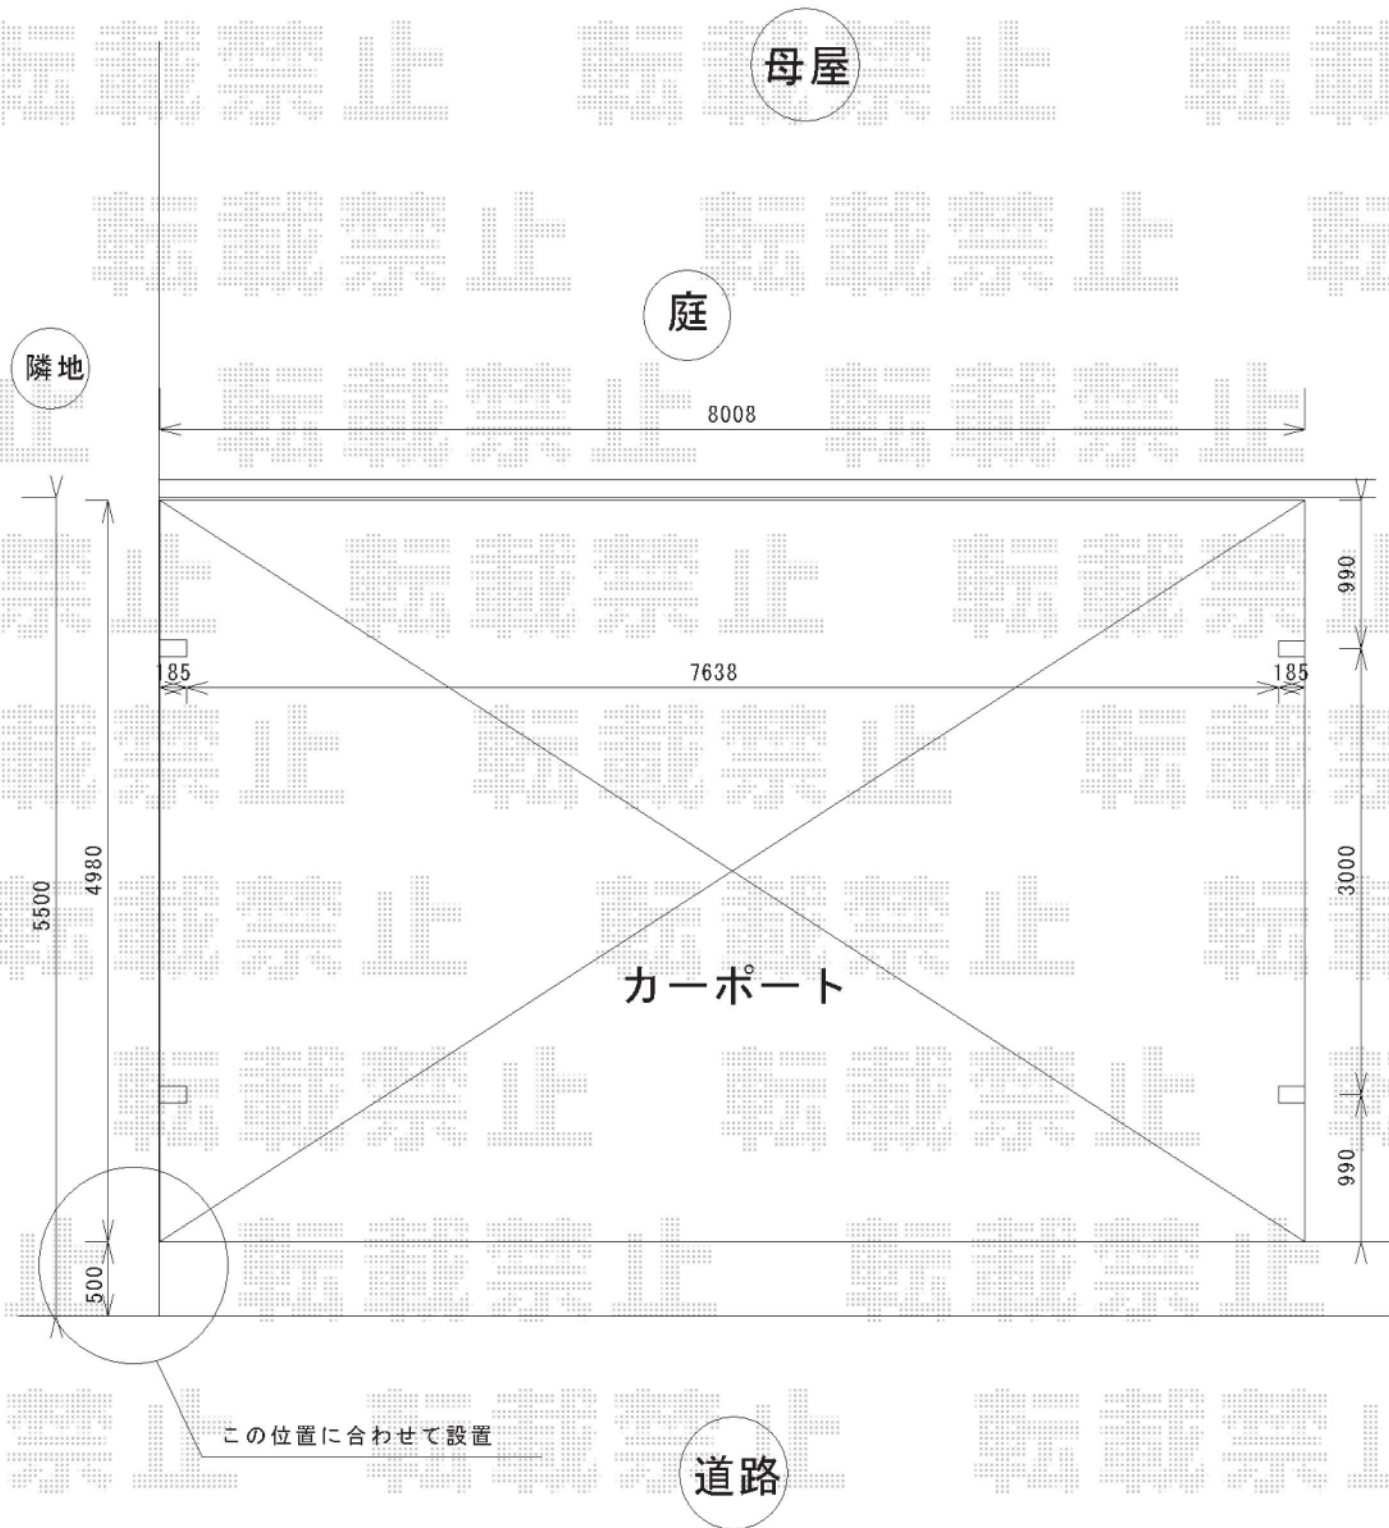

リベルポートシグマ I I I 3台用 積雪~20cm対応

リベルポートシグマ I I I 3台用 積雪~20cm対応

幅=8,008mm

奥行=4,982mm

色：ナチュラルシルバー

屋根材：1=熱線吸収ポリカーボネート（ブルースモークマット）

2=熱線吸収アクアポリカーボネート（ブルースモーク）

柱仕様：ロング柱23仕様（有効高 約2,300mm）

現場状況や作図制限により概略図の内容と多少の違いが生じることがございます。
施工時は、現場優先とさせて頂きたく思いますので、お立会い頂き、
最終のご指示のほど、何卒、宜しくお願い致します。

EX-SHOP
HTTP://WWW.EX-SHOP.NET

担当：大辻