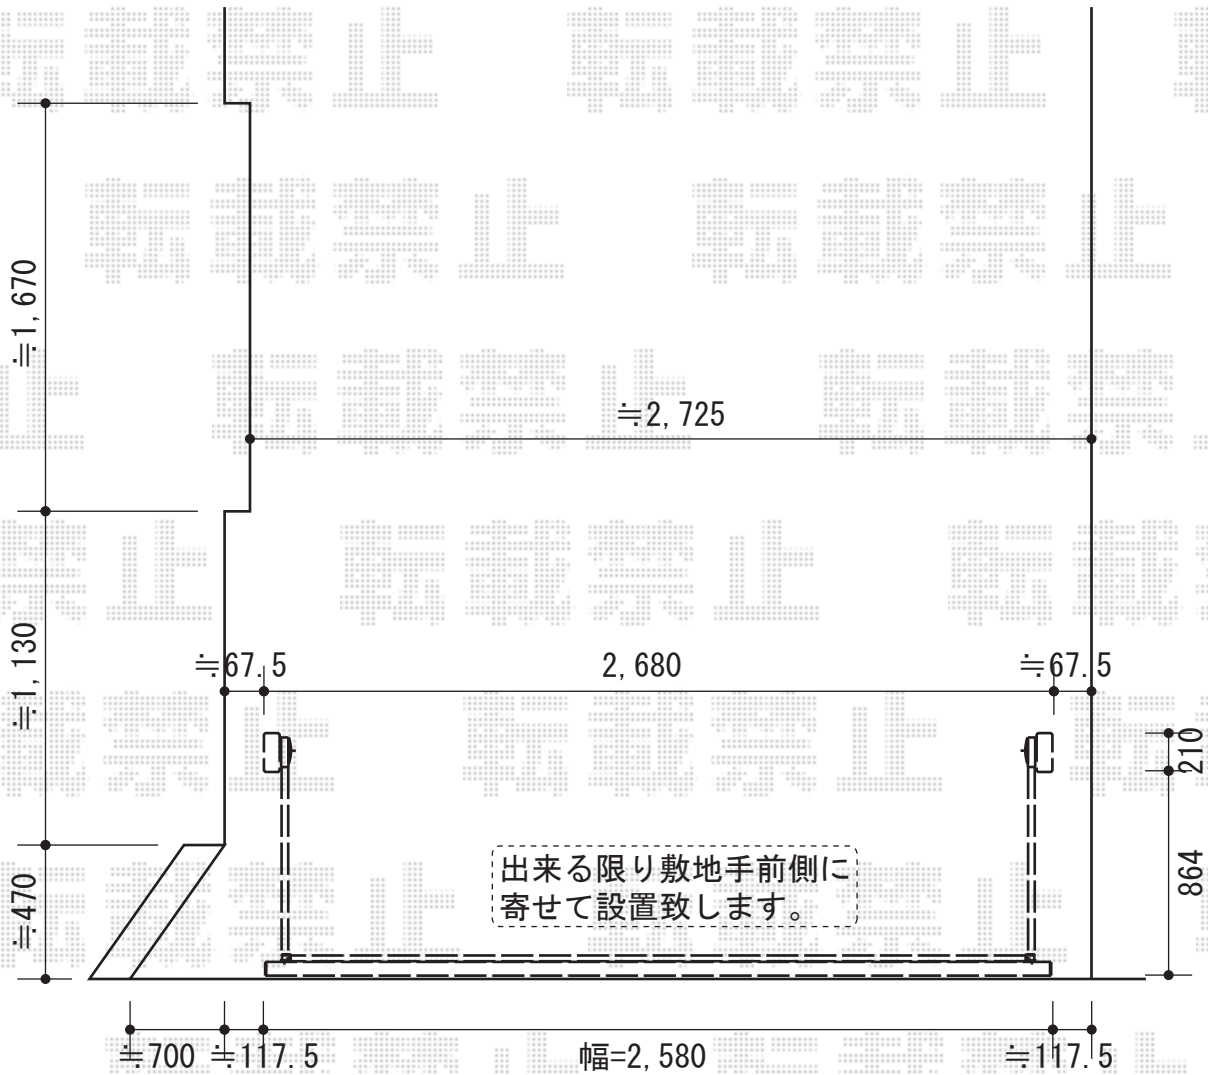

# エクスラインアップゲート 1型 手動式

YKK AP エクスラインアップゲート 1型 手動式  
本体 (W×H) =2,580mm×1,200mm  
色：プラチナステン  
柱仕様：標準柱仕様 (有効通過高 約1,760mm)

現場状況や作図制限により概略図の内容と多少の違いが生じることがございます。  
施工時は、現場優先とさせて頂きたく思いますので、お立会い頂き、  
最終のご指示のほど、何卒、宜しくお願い致します。