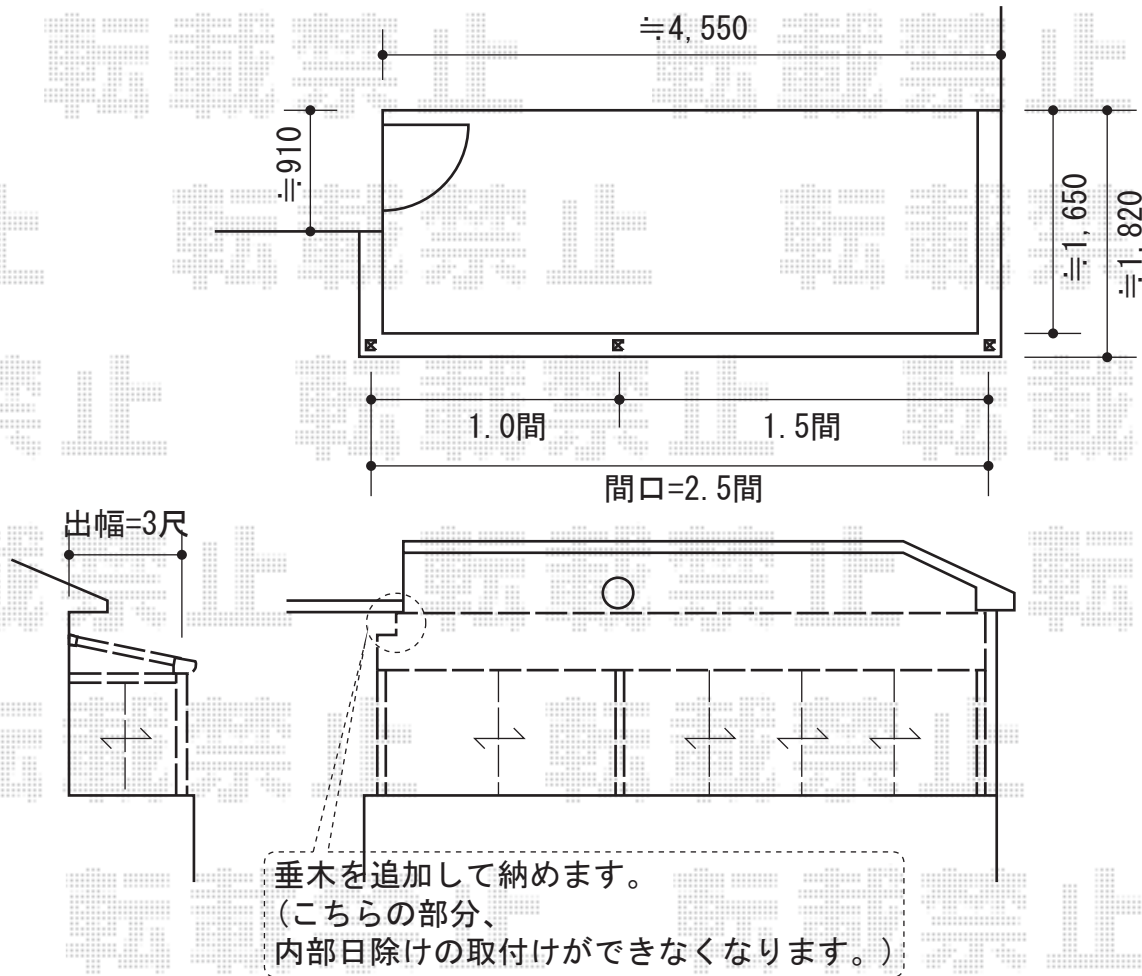

ほせるんですII F型 造り付け納まり 積雪~20cm対応

トステム ほせるんですII F型 造り付け納まり

積雪~20cm対応

寸法=関東間2.5間[1.0間+1.5間] (4,550mm) × 6尺 (1,785mm)

正面ユニット：高窓 (2枚+4枚建)

側面ユニット：両側面 高窓 (2枚建)

色：ホワイト

屋根材：ポリカーボネート (クリアマット/すりガラス調)

追加部材：ビード5mm・グレチャン5mm

オプション：正面・両側面 網戸/吊り下げ物干し 標準 2本入

オプション：内部日除け

垂木掛け(軒付け高さ)、
建物軒天下に設置致します。

現場状況や作図制限により概略図の内容と多少の違いが生じることがございます。
施工時は、現場優先とさせて頂きたく思いますので、お立会い頂き、
最終のご指示のほど、何卒、宜しくお願い致します。

全ての著作権は、エクスショップに帰属します。当社とのお取引目的外の使用・複製・転載禁止となっております。