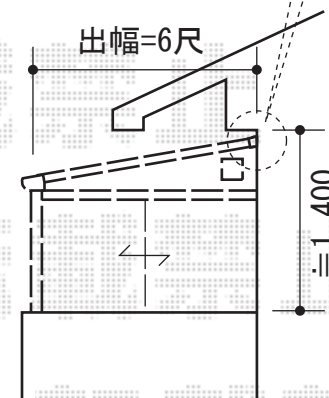

ほせるんですII F型 造り付け納まり 積雪~20cm対応

トステム ほせるんですII F型 造り付け納まり

積雪~20cm対応

寸法=関東間2.5間[1.0間+1.5間] (4,550mm) × 6尺 (1,785mm)

正面ユニット：高窓 (2枚+4枚建)

側面ユニット：両側面 高窓 (2枚建)

色：ホワイト

屋根材：ポリカーボネート (クリアマット/すりガラス調)

追加部材：ビード5mm・グレチャン5mm

オプション：正面・両側面 網戸/吊り下げ物干し 標準 2本入

オプション：内部日除け

垂木掛け(軒付け高さ)、
建物軒天下に設置致します。

現場状況や作図制限により概略図の内容と多少の違いが生じることがございます。
施工時は、現場優先とさせて頂きたく思いますので、お立会い頂き、
最終のご指示のほど、何卒、宜しくお願い致します。

全ての著作権は、エクスショップに帰属します。当社とのお取引目的外の使用・複製・転載禁止となっております。