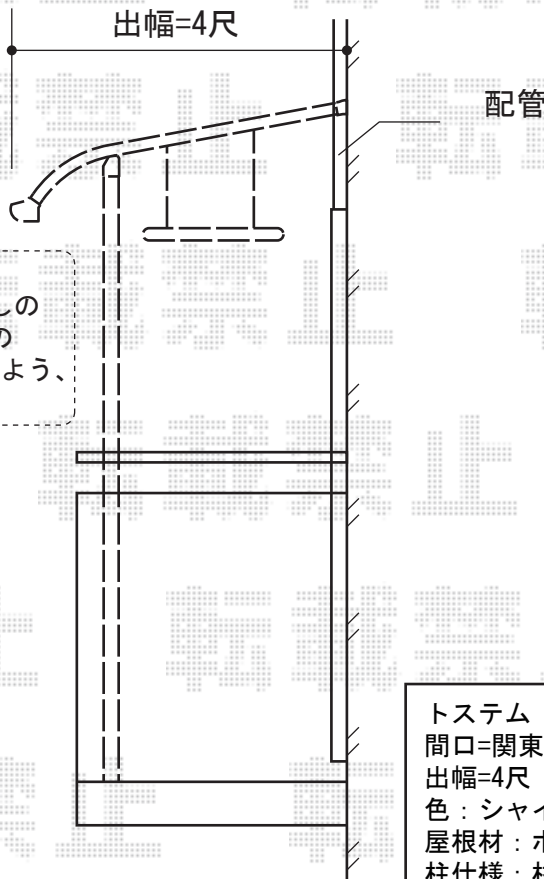

ライザーテラスII R型 単体 屋根タイプ 積雪～20cm対応

トステム ライザーテラスII R型 単体 屋根タイプ 積雪～20cm対応
 間口=関東間1.5間 (柱芯々2,530mm 屋根幅2,750mm)
 出幅=4尺 (1,185mm)
 色: シャイングレー
 屋根材: ポリカーボネート (ブルースモーク)
 柱仕様: 柱奥行移動タイプ
 施工方法: 下止め仕様・ブロードステージ用施工

トステム 吊下げ式物干し 標準 2本入
 色: シャイングレー

現場状況や作図制限により概略図の内容と多少の違いが生じることがございます。
 施工時は、現場優先とさせて頂きたく思いますので、お立会い頂き、
 最終のご指示のほど、何卒、宜しくお願い致します。

EX-SHOP
[HTTP://WWW.EX-SHOP.NET](http://www.ex-shop.net)

担当: 大辻