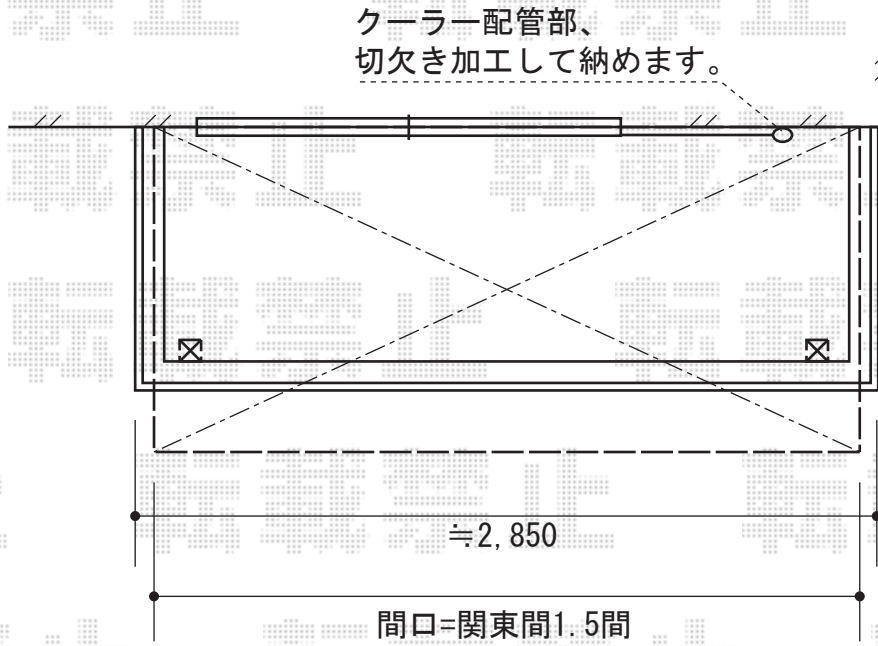

ライザーテラスII R型 単体 屋根タイプ 積雪～20cm対応

トステム ライザーテラスII R型 単体 屋根タイプ 積雪～20cm対応
 間口=関東間1.5間 (柱芯々2,530mm 屋根幅2,750mm)
 出幅=4尺 (1,185mm)
 色: シャイングレー
 屋根材: ポリカーボネート (ブルースモーク)
 柱仕様: 柱奥行移動タイプ
 施工方法: 下止め仕様・ブロードステージ用施工

トステム 吊下げ式物干し 標準 2本入
 色: シャイングレー