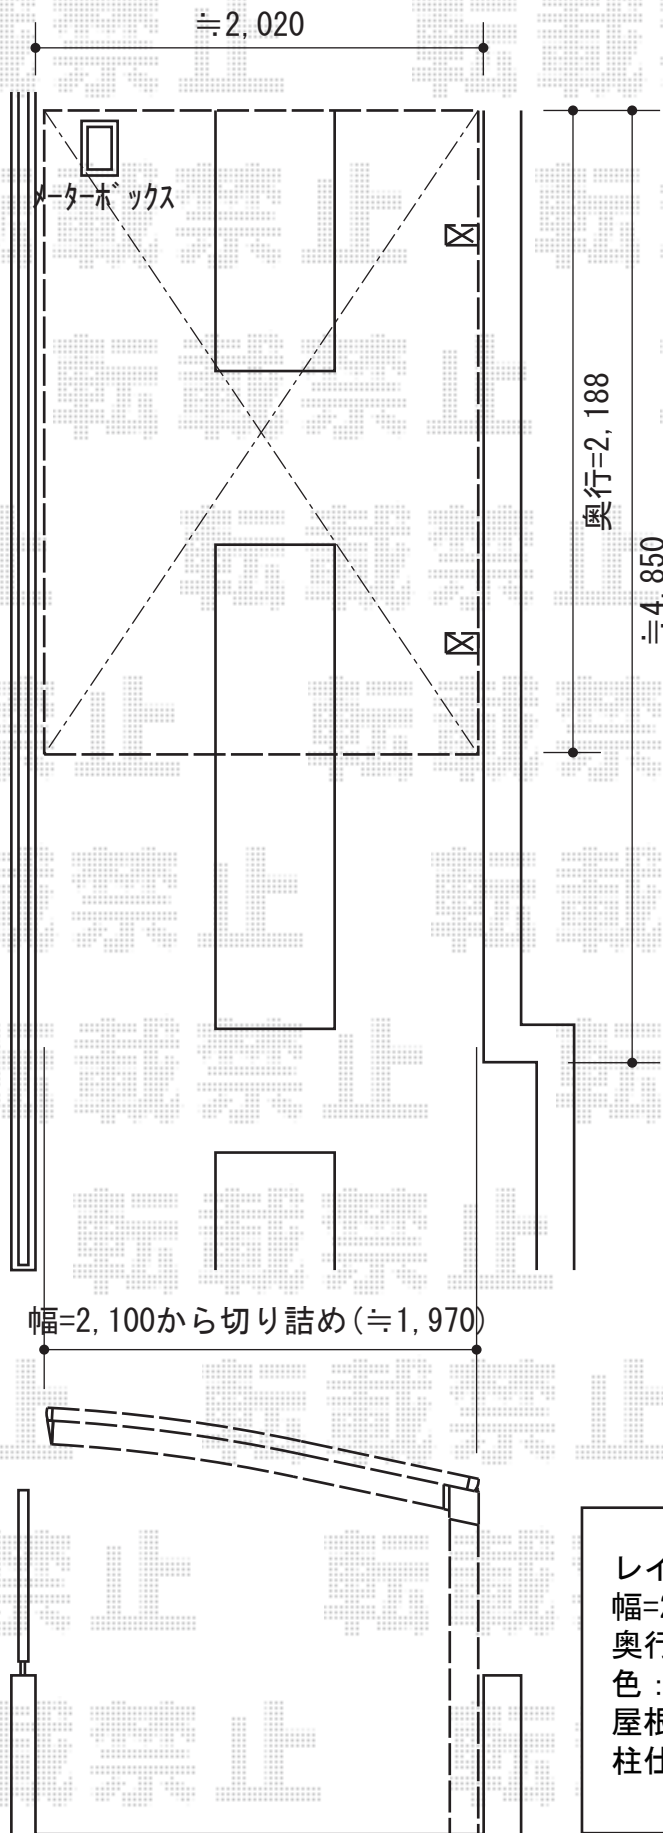

レイナポート ミニ 積雪~20cm対応

レイナポート ミニ 積雪~20cm対応

幅=2,100mm

奥行=2,188mm

色：グレー

屋根材：ポリカーボネート（アースブルー）

柱仕様：標準柱仕様（有効高 約1,814mm）

現場状況や作図制限により概略図の内容と多少の違いが生じることがございます。
施工時は、現場優先とさせて頂きたく思いますので、お立会い頂き、
最終のご指示のほど、何卒、宜しくお願い致します。