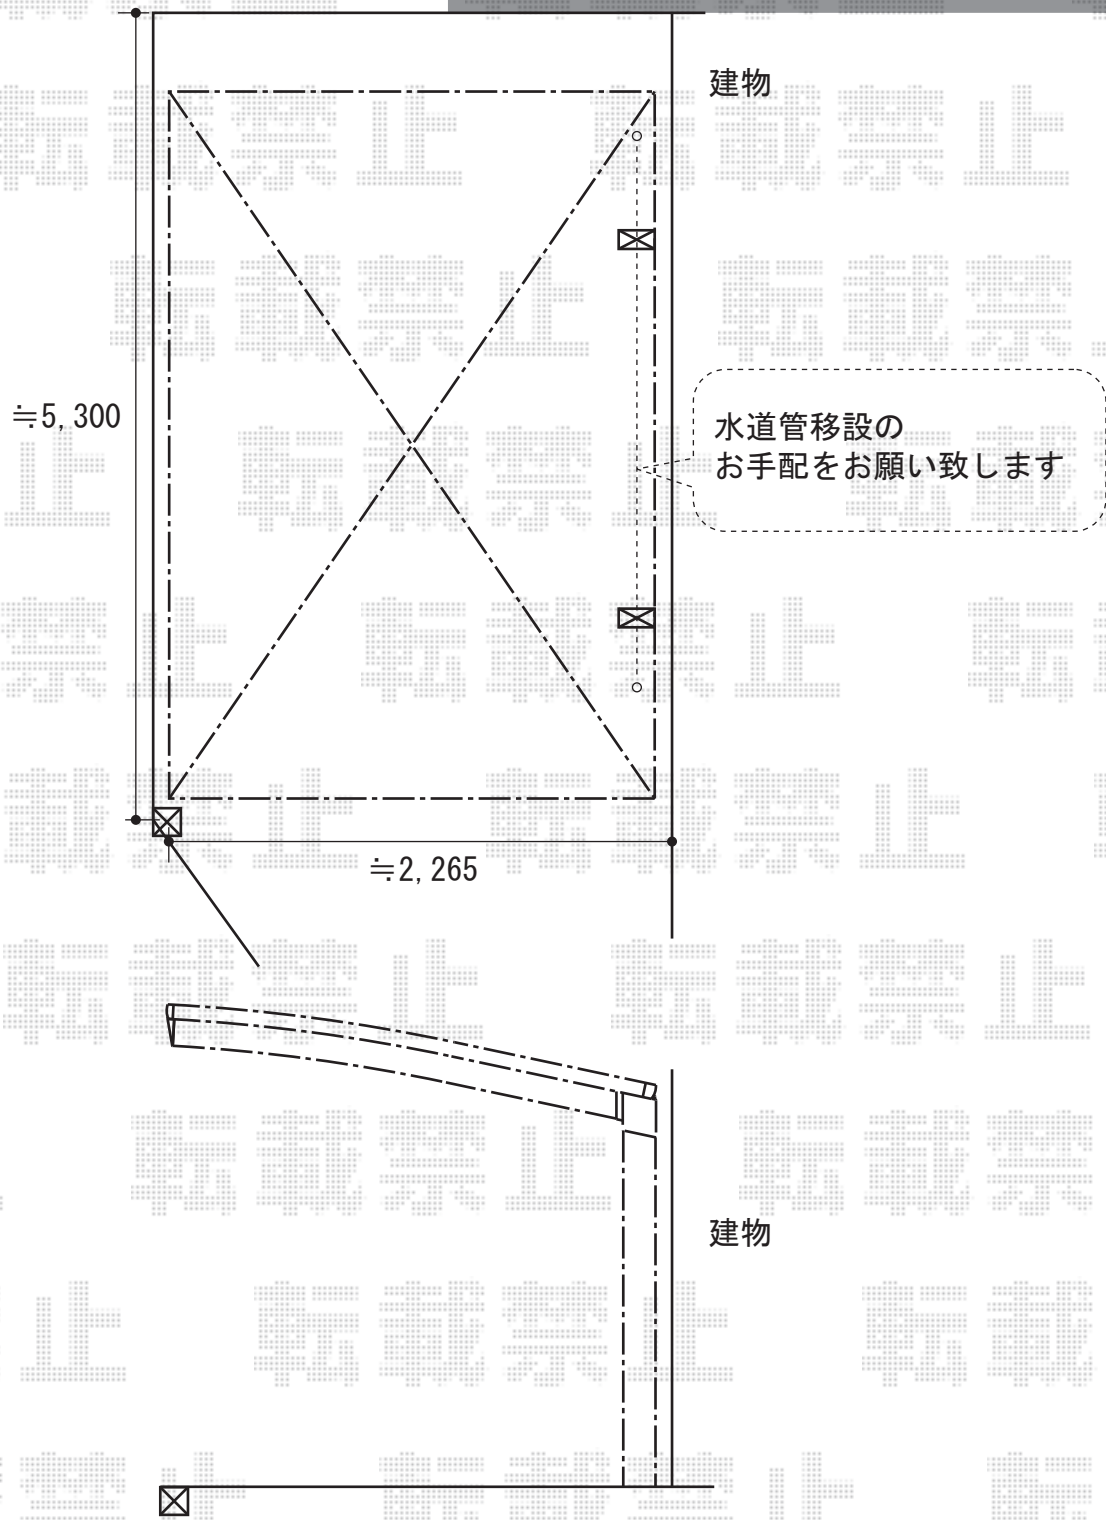

カーブポートシグマⅢ 積雪～20cm対応

トステム カーブポートシグマⅢ 積雪～20cm対応
幅=2,401mm
奥行=4,980mm
色：オータムブラウン
屋根材：ポリカーボネート（ブルースモーク）
柱仕様：ロング柱23仕様（有効高 約2,300mm）

現場状況や作図制限により概略図の内容と多少の違いが生じることがございます。
施工時は、現場優先とさせて頂きたく思いますので、お立会い頂き、
最終のご指示のほど、何卒、宜しくお願い致します。