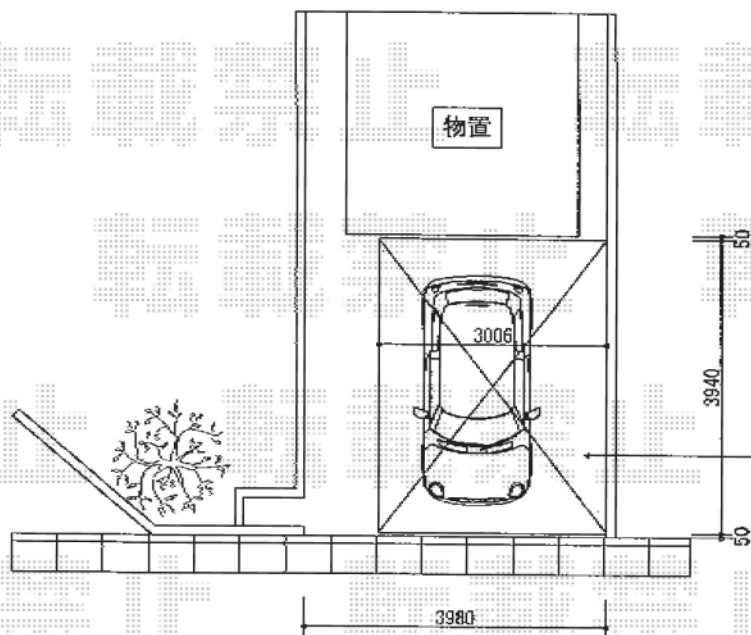

キューブポートプラス レギュラー 積雪～20cm対応

【TOEX】キューブポートプラス レギュラー
基本 30-50型 標準柱 ※奥行切詰
ポリカーボネート (クリアマット)
(サイングレー+イリアンカーレット)

現場状況や作図制限により概略図の内容と多少の違いが生じることがございます。
施工時は、現場優先とさせて頂きたく思いますので、お立会い頂き、
最終のご指示のほど、何卒、宜しくお願い致します。

全ての著作権は、エクスショップに帰属します。当社とのお取引目的外の使用・複製・転載禁止となっております。