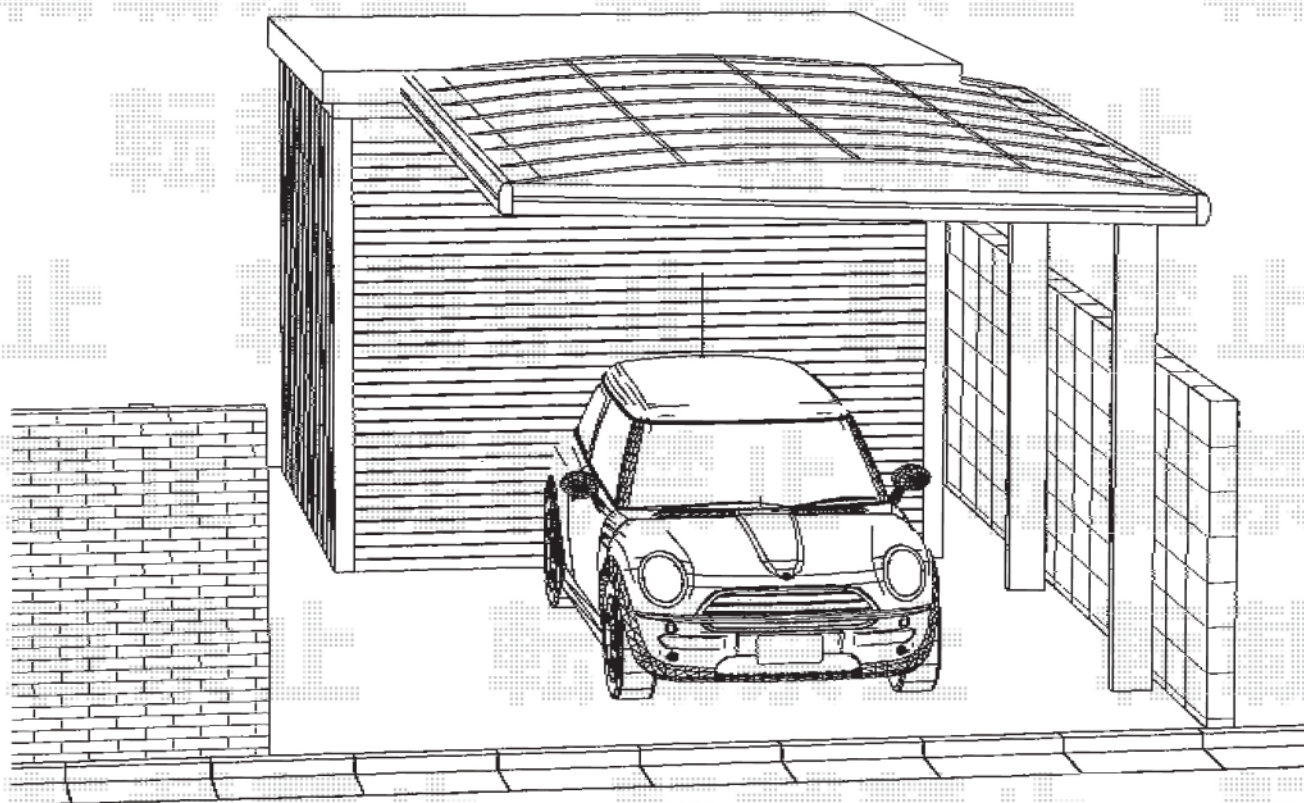

キューブポートプラス レギュラー 積雪～20cm対応

【TOEX】キューブポートプラス レギュラー
基本 30-50型 標準柱 ※奥行切詰
ポリカーボネート (クリアマット)
(サイングレー+イリアンカーレット)

現場状況や作図制限により概略図の内容と多少の違いが生じることがございます。
施工時は、現場優先とさせて頂きたく思いますので、お立会い頂き、
最終のご指示のほど、何卒、宜しくお願い致します。

全ての著作権は、エクスショップに帰属します。当社とのお取引目的外の使用・複製・転載禁止となっております。