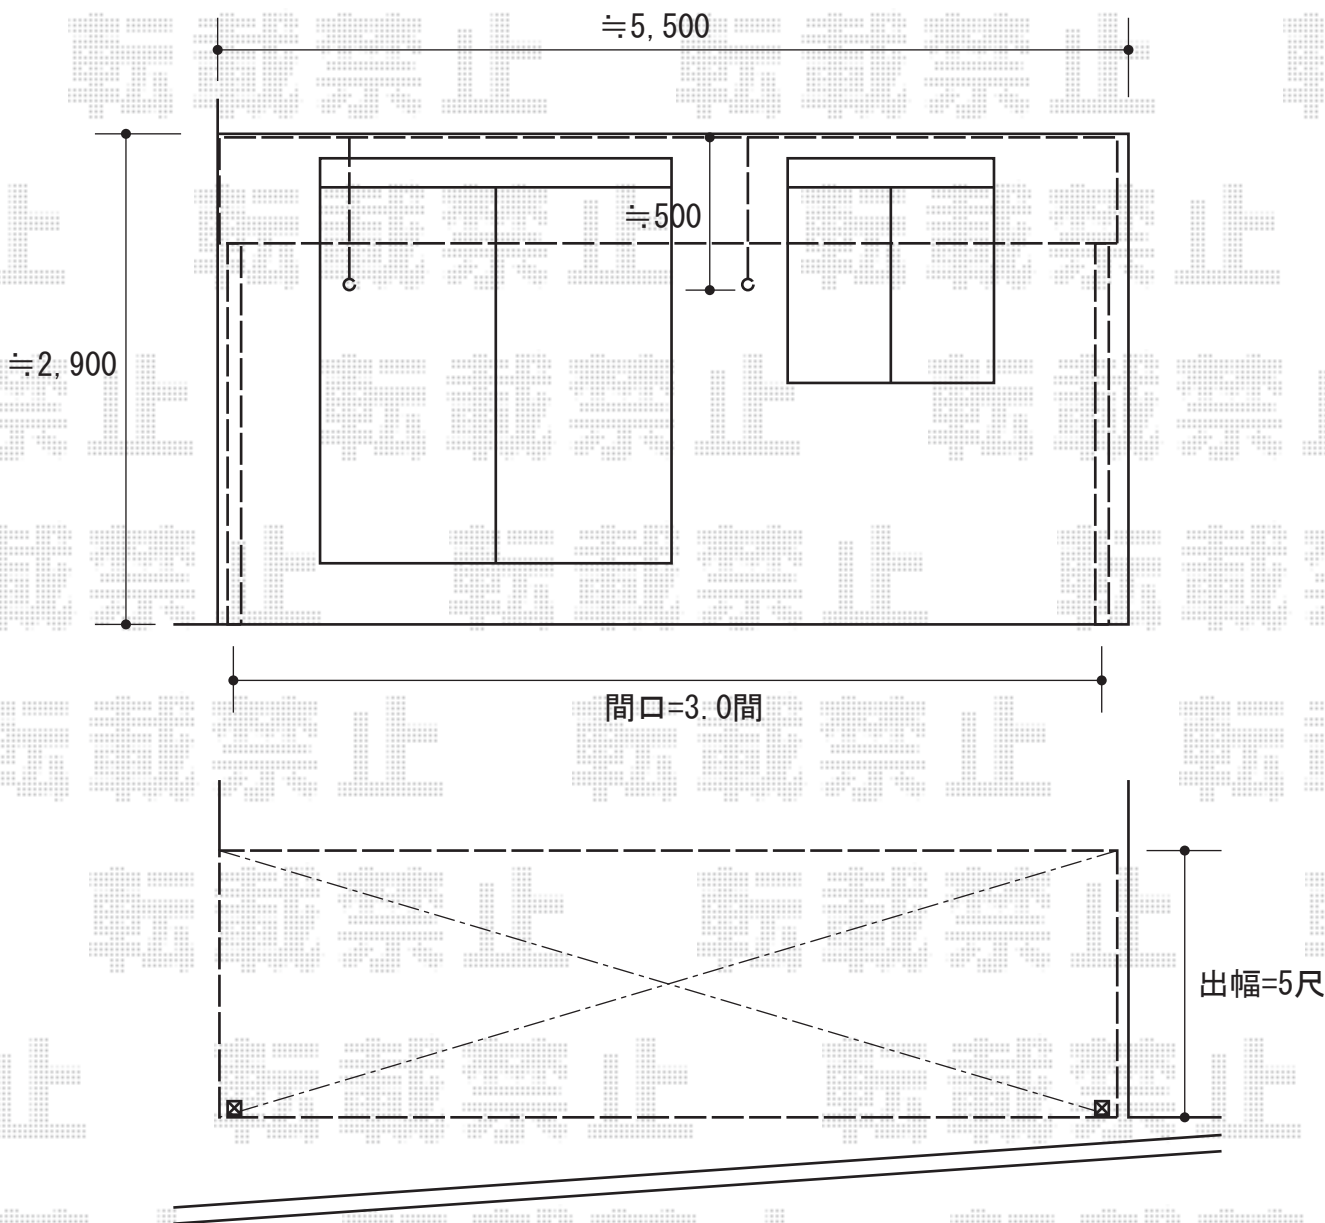

テラス屋根

トステム ライザーテラスII R型 単体 テラスタイプ 積雪~20cm対応
間口=関東間3.0間通し (柱芯々5,260mm 屋根幅5,480mm)
出幅=5尺 (1,485mm)
色: シャイングレー
屋根材: ポリカーボネート (ブルースモーク)
柱仕様: 柱位置固定タイプ
施工方法: 上止め仕様
オプション: 吊り下げ物干し 標準 2本入

現場状況や作図制限により概略図の内容と多少の違いが生じることがございます。
施工時は、現場優先とさせて頂きたく思いますので、お立会い頂き、
最終のご指示のほど、何卒、宜しくお願い致します。