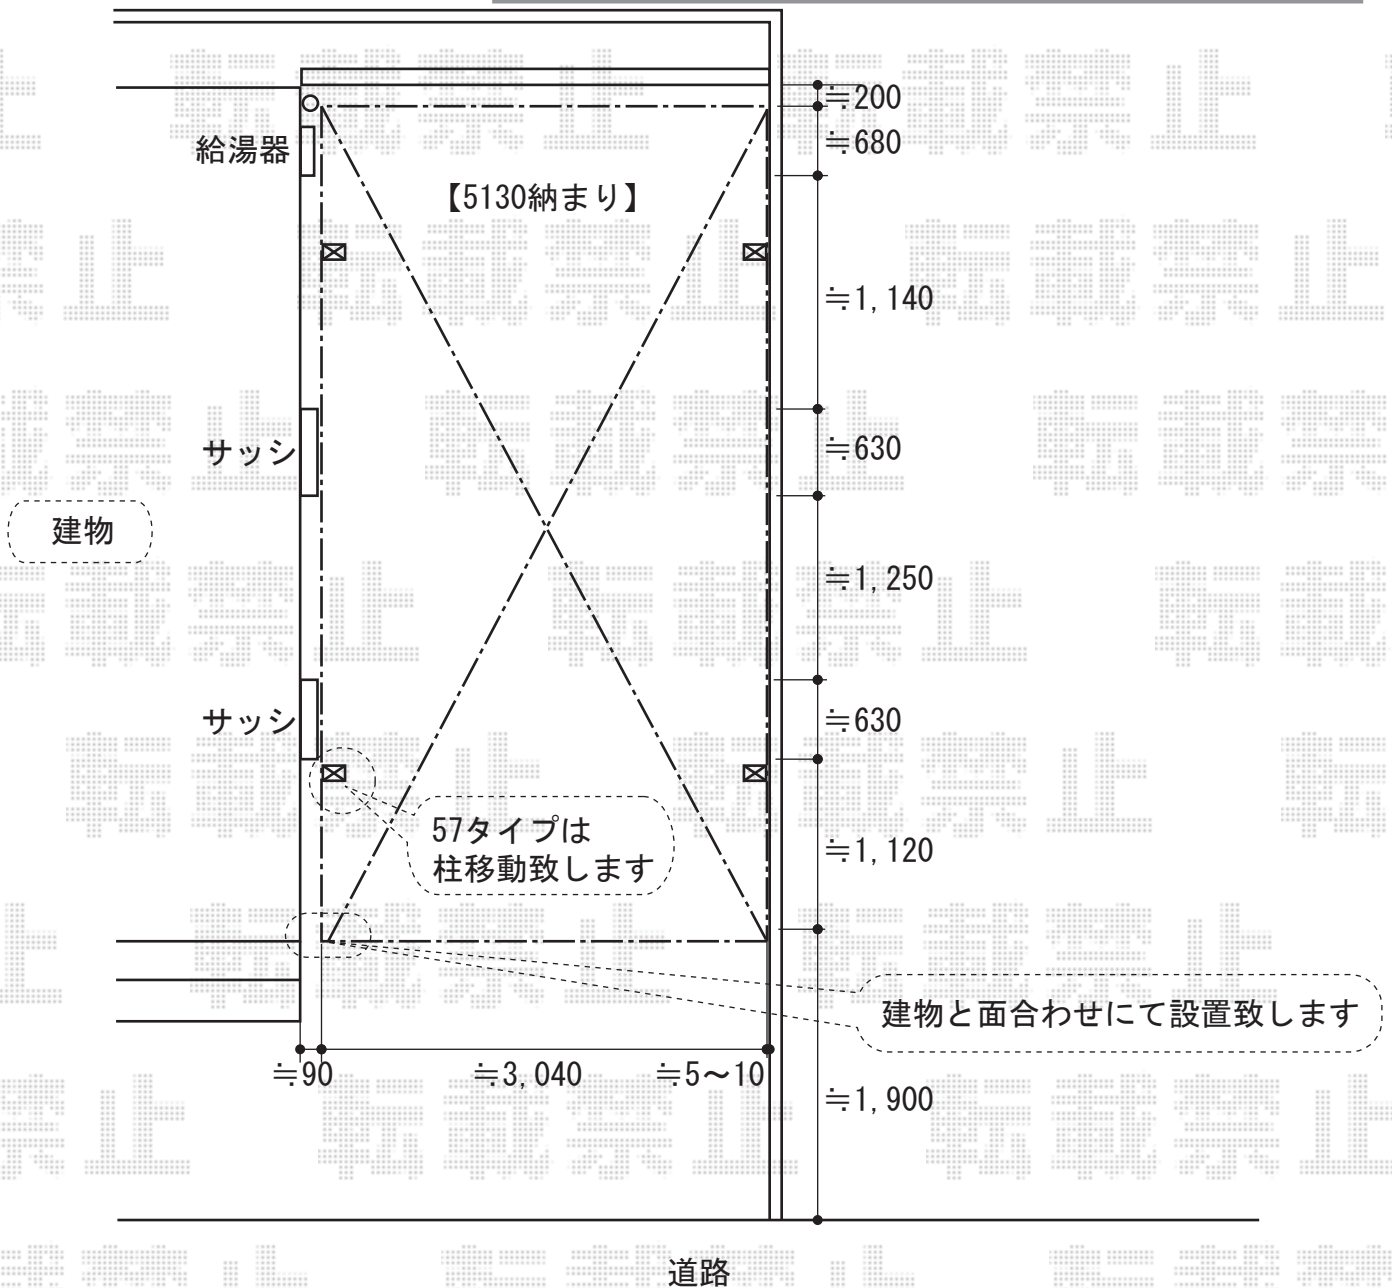

# レイナワンポート 積雪~20cm対応

YKK AP レイナワンポート 積雪~20cm対応

幅=3,034mm

奥行=5,052mm

色：ホワイト

屋根材：熱線遮断ポリカーボネート（アースブルーマット調）

柱仕様：ハイルーフ仕様（有効高 約2,300mm）

現場状況や作図制限により概略図の内容と多少の違いが生じることがございます。  
施工時は、現場優先とさせて頂きたく思いますので、お立会い頂き、  
最終のご指示のほど、何卒、宜しくお願い致します。