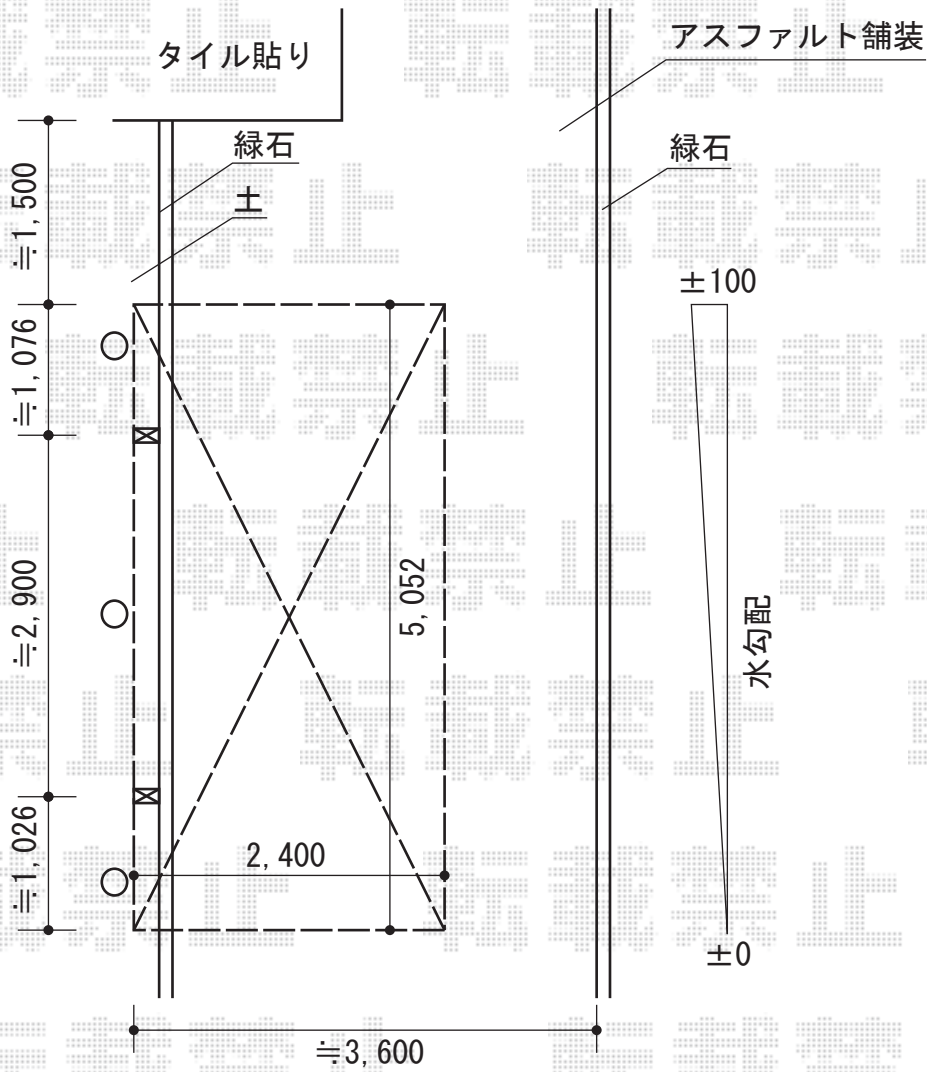

プレシオスポート 積雪～20cm対応

EX-SHOP プレシオスポート 積雪～20cm対応

幅=2,400mm

奥行=5,052mm

色：チャコールブラック

屋根材：熱線遮断ポリカーボネート（スカイブルーマット調）

柱仕様：標準柱仕様（有効高 約1,800mm）

現場状況や作図制限により概略図の内容と多少の違いが生じることがございます。  
 施工時は、現場優先とさせて頂きたく思いますので、お立会い頂き、  
 最終のご指示のほど、何卒、宜しくお願い致します。