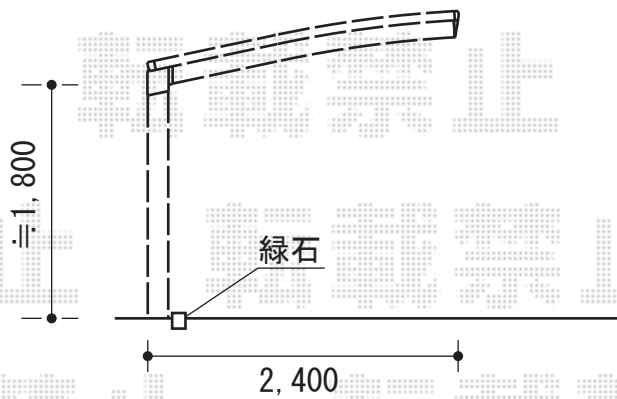

プレシオスポート 積雪～20cm対応

EX-SHOP プレシオスポート 積雪～20cm対応

幅=2,400mm

奥行=5,052mm

色：チャコールブラック

屋根材：熱線遮断ポリカーボネート（スカイブルーマット調）

柱仕様：標準柱仕様（有効高 約1,800mm）

現場状況や作図制限により概略図の内容と多少の違いが生じることがございます。  
 施工時は、現場優先とさせて頂きたく思いますので、お立会い頂き、  
 最終のご指示のほど、何卒、宜しくお願い致します。