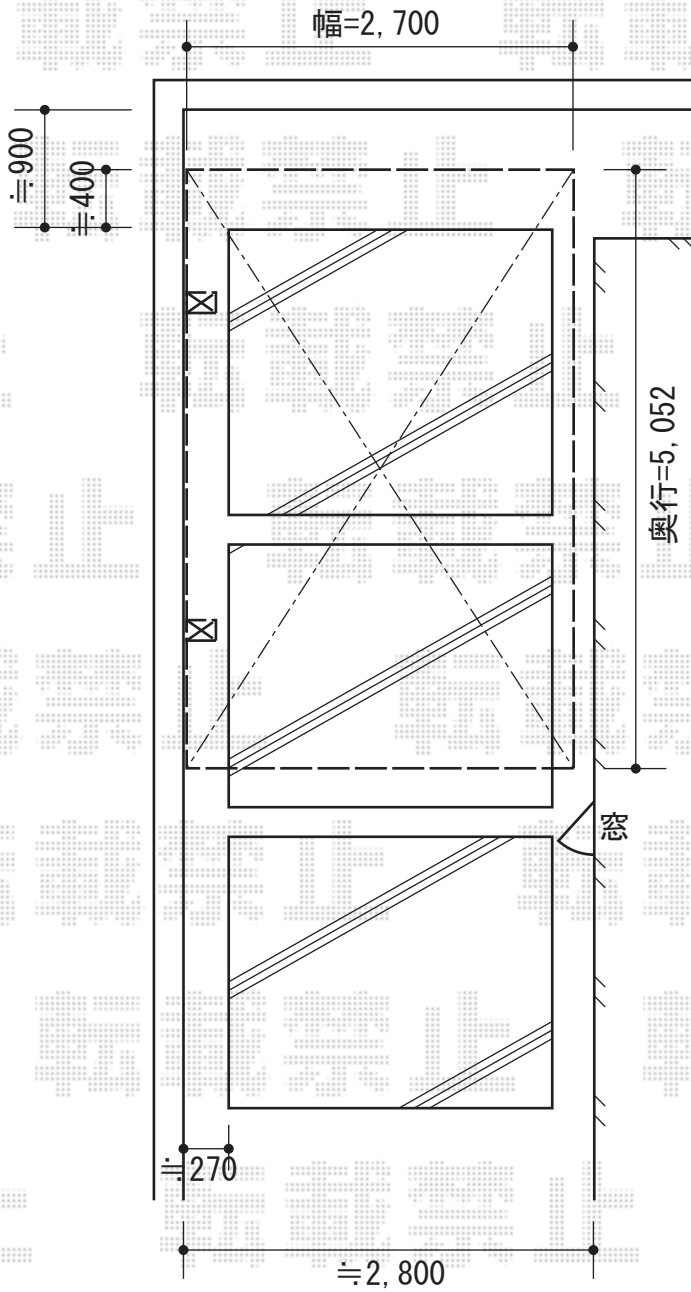

プレシオスポート 積雪~20cm対応

EX-SHOP プレシオスポート 積雪~20cm対応  
幅=2,700mm  
奥行=5,052mm  
色：グレースブラウン  
屋根材：ポリカーボネート（スカイブルー）  
柱仕様：標準柱仕様（有効高 約1,800mm）

現場状況や作図制限により概略図の内容と多少の違いが生じることがございます。  
施工時は、現場優先とさせて頂きたく思いますので、お立会い頂き、  
最終のご指示のほど、何卒、宜しくお願い致します。