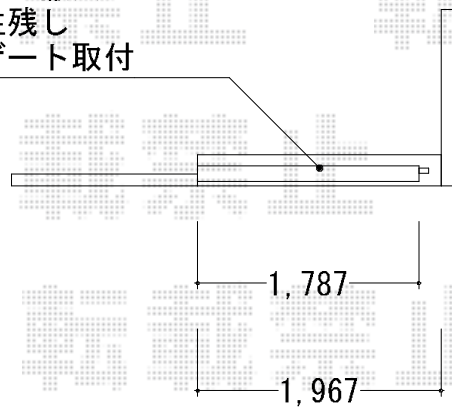

アルシャイン L型Aタイプ ノンレール片開き

既存ゲート撤去
ポスト柱残し
カーゲート取付

TOEX アルシャイン L型Aタイプ ノンレール片開き
開口幅=1,862mm
全幅=2,032mm
たたみ幅=344mm
高さ=1,250mm
色：マイルドブラック
キャスター数：1
落棒数：1

現場状況や作図制限により概略図の内容と多少の違いが生じることがございます。
施工時は、現場優先とさせて頂きたく思いますので、お立会い頂き、
最終のご指示のほど、何卒、宜しくお願い致します。