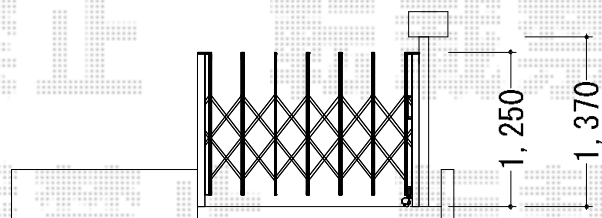

アルシャイン L型Aタイプ ノンレール片開き

既存ゲート撤去
ポスト柱残し
カーゲート取付

TOEX アルシャイン L型Aタイプ ノンレール片開き
開口幅=1,862mm
全幅=2,032mm
たたみ幅=344mm
高さ=1,250mm
色：マイルドブラック
キャスター数：1
落棒数：1

現場状況や作図制限により概略図の内容と多少の違いが生じることがございます。
施工時は、現場優先とさせて頂きたく思いますので、お立会い頂き、
最終のご指示のほど、何卒、宜しくお願い致します。