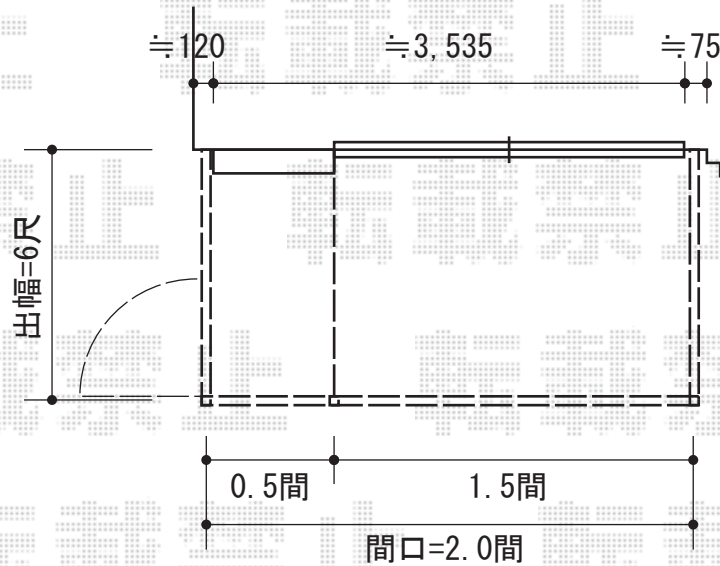

ほせるんですII R型 土間・床納まり 積雪～20cm対応

トステム ほせるんですII R型 土間・床納まり 積雪～20cm対応
 寸法=【間口】関東間2.0間[土間0.5間+床1.5間] (3,640mm)
 【出幅】6尺 (1,785mm)
 正面ユニット：【土間】FIX・【床】テラス (4枚建)
 側面ユニット：【外観左】ドア・【外観右】高窓 (2枚建)
 色：オータムブラウン
 屋根材：熱線吸収アクアポリカーボネート (ブルースモーク)
 床材：塩ビデッキボード (木目)
 オプション：網戸
 追加部材：納まり違い接続用部材一式