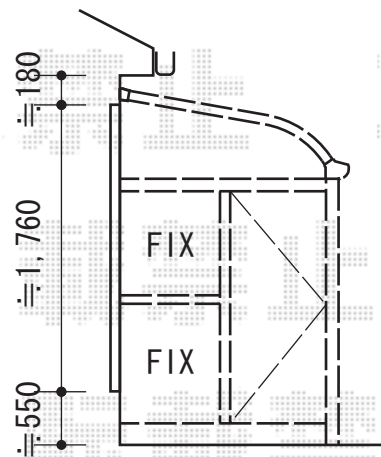

ほせるんですII R型 土間・床納まり 積雪～20cm対応

トステム ほせるんですII R型 土間・床納まり 積雪～20cm対応
 寸法=【間口】関東間2.0間[土間0.5間+床1.5間] (3,640mm)
 【出幅】6尺 (1,785mm)
 正面ユニット：【土間】FIX・【床】テラス (4枚建)
 側面ユニット：【外観左】ドア・【外観右】高窓 (2枚建)
 色：オータムブラウン
 屋根材：熱線吸収アクアポリカーボネート (ブルースモーク)
 床材：塩ビデッキボード (木目)
 オプション：網戸
 追加部材：納まり違い接続用部材一式