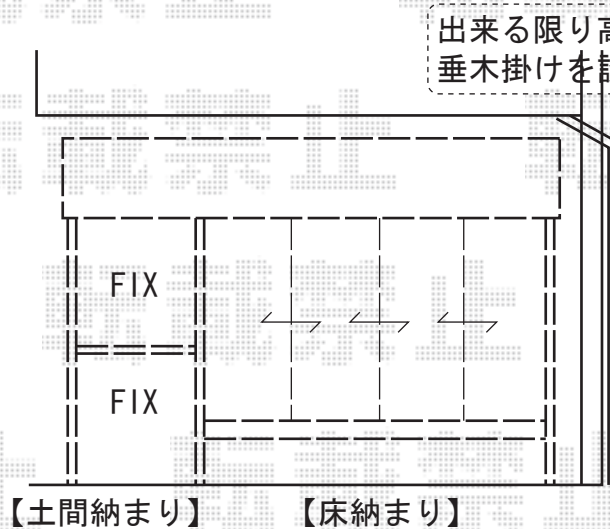

ほせるんですII R型 土間・床納まり 積雪～20cm対応

トステム ほせるんですII R型 土間・床納まり 積雪～20cm対応
 寸法=【間口】関東間2.0間[土間0.5間+床1.5間] (3,640mm)
 【出幅】6尺 (1,785mm)
 正面ユニット：【土間】FIX・【床】テラス (4枚建)
 側面ユニット：【外観左】ドア・【外観右】高窓 (2枚建)
 色：オータムブラウン
 屋根材：熱線吸収アクアポリカーボネート (ブルースモーク)
 床材：塩ビデッキボード (木目)
 オプション：網戸
 追加部材：納まり違い接続用部材一式