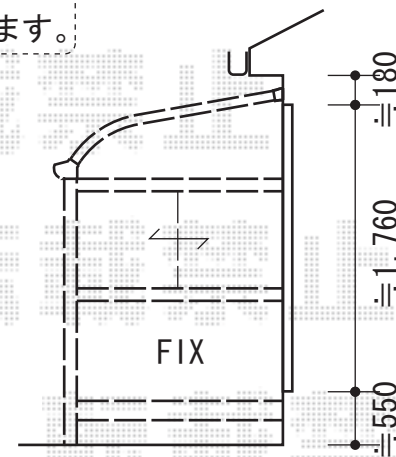

ほせるんですII R型 土間・床納まり 積雪～20cm対応

トステム ほせるんですII R型 土間・床納まり 積雪～20cm対応
 寸法=【間口】関東間2.0間[土間0.5間+床1.5間] (3,640mm)
 【出幅】6尺 (1,785mm)
 正面ユニット：【土間】FIX・【床】テラス (4枚建)
 側面ユニット：【外観左】ドア・【外観右】高窓 (2枚建)
 色：オータムブラウン
 屋根材：熱線吸収アクアポリカーボネート (ブルースモーク)
 床材：塩ビデッキボード (木目)
 オプション：網戸
 追加部材：納まり違い接続用部材一式