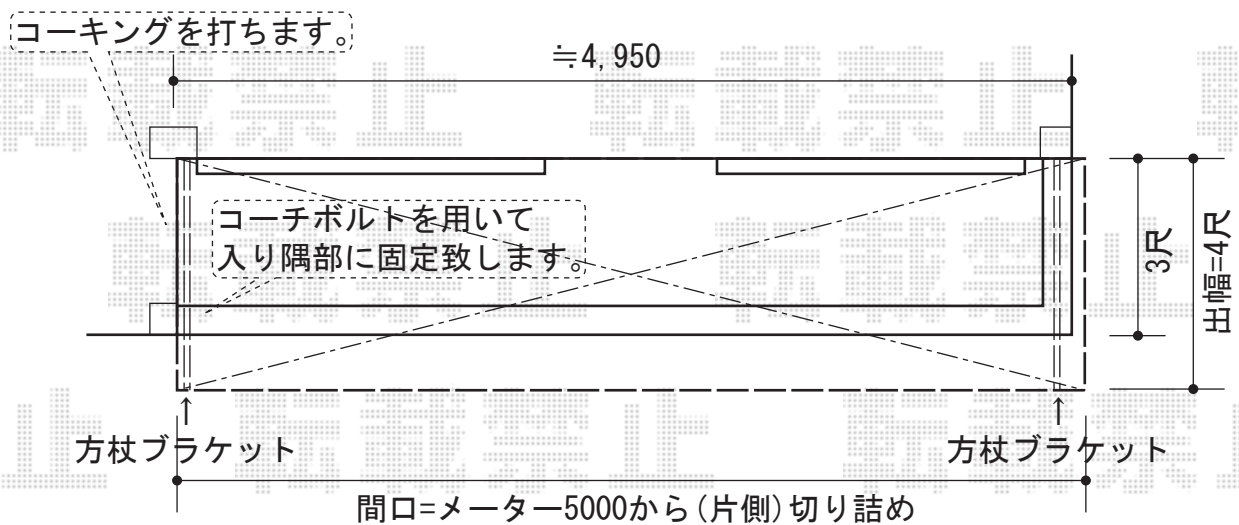

ライザーテラスII R型 ルーフタイプ 単体

トステム ライザーテラスII R型 ルーフタイプ 単体
 片袖納まり 積雪~20cm対応
 間口=メーター5,000 (方杖芯々/屋根幅5,020mm)
 出幅=4尺 (1,185mm)
 色: ホワイト
 屋根材: 熱線吸収アクアポリカーボネート
 (ブルースモーク)
 柱仕様: ルーフタイプ (柱無し)
 追加部材: 片袖納まり加工用部材一式

現場状況や作図制限により概略図の内容と多少の違いが生じることがございます。
 施工時は、現場優先とさせて頂きたく思いますので、お立会い頂き、
 最終のご指示のほど、何卒、宜しくお願い致します。