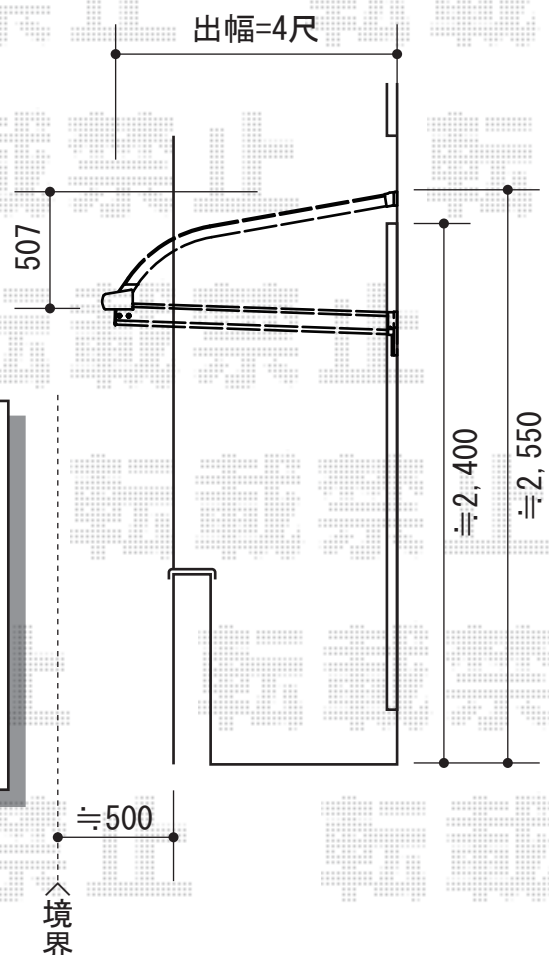

ライザーテラスII R型 ルーフタイプ 単体

トステム ライザーテラスII R型 ルーフタイプ 単体
 片袖納まり 積雪~20cm対応
 間口=メーター5,000 (方杖芯々/屋根幅5,020mm)
 出幅=4尺 (1,185mm)
 色: ホワイト
 屋根材: 熱線吸収アクアポリカーボネート
 (ブルースモーク)
 柱仕様: ルーフタイプ (柱無し)
 追加部材: 片袖納まり加工用部材一式

現場状況や作図制限により概略図の内容と多少の違いが生じることがございます。
 施工時は、現場優先とさせて頂きたく思いますので、お立会い頂き、
 最終のご指示のほど、何卒、宜しくお願い致します。