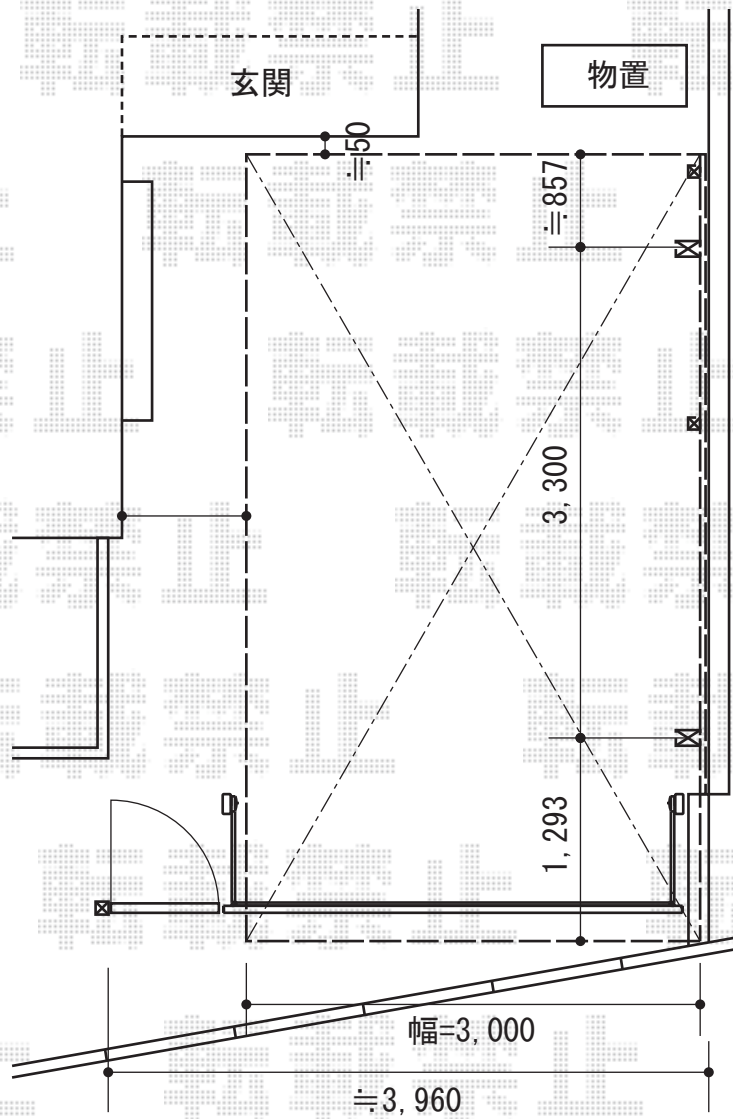

カーブポートシグマIII 積雪～30cm対応

インターロッキングの補修は別途費用となります。

トステム カーブポートシグマIII
 積雪～30cm対応
 幅=3,000mm
 奥行=5,686mm
 色:シャイングレー
 屋根材:
 熱線吸収アクアポリカーボネート(ライトブルー)
 柱仕様:
 ロング柱23仕様(有効高 約2,300mm)
 メーカー希望小売価格: ¥376,900.-

トステム サイドスクリーン 50タイプ用 H800
 色:シャイングレー
 パネル材:
 熱線吸収アクアポリカーボネート(ライトブルー)

カーゲートをかわせる高さでなるべく低く現場合わせ致します。

現場状況や作図制限により概略図の内容と多少の違いが生じることがございます。施工時は、現場優先とさせて頂きたく思いますので、お立会い頂き、最終のご指示のほど、何卒、宜しくお願い致します。

EX-SHOP
 HTTP://WWW.EX-SHOP.NET

担当: 大辻・永田