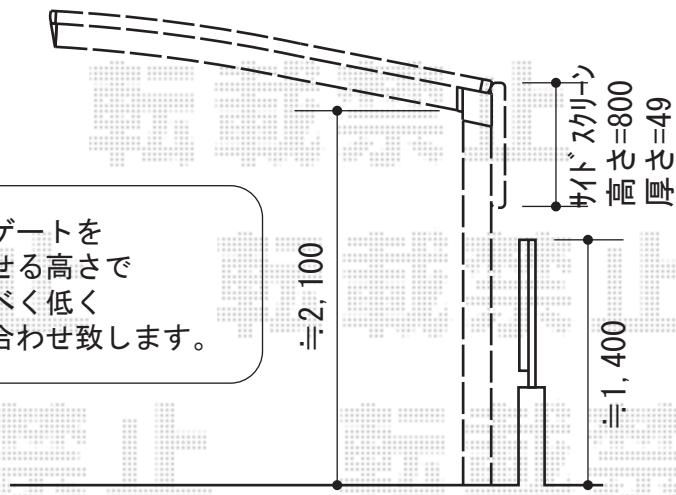

カーブポートシグマIII 積雪～30cm対応

インターロッキングの補修は別途費用となります。

トステム カーブポートシグマIII
 積雪～30cm対応
 幅=3,000mm
 奥行=5,686mm
 色:シャイングレー
 屋根材:
 熱線吸収アクアポリカーボネート(ライトブルー)
 柱仕様:
 ロング柱23仕様(有効高 約2,300mm)
 メーカー希望小売価格: ¥376,900.-

トステム サイドスクリーン 50タイプ用 H800
 色:シャイングレー
 パネル材:
 熱線吸収アクアポリカーボネート(ライトブルー)

カーゲートをかわせる高さでなるべく低く現場合わせ致します。

現場状況や作図制限により概略図の内容と多少の違いが生じることがございます。施工時は、現場優先とさせて頂きたく思いますので、お立会い頂き、最終のご指示のほど、何卒、宜しくお願い致します。

EX-SHOP
 HTTP://WWW.EX-SHOP.NET

担当: 大辻・永田