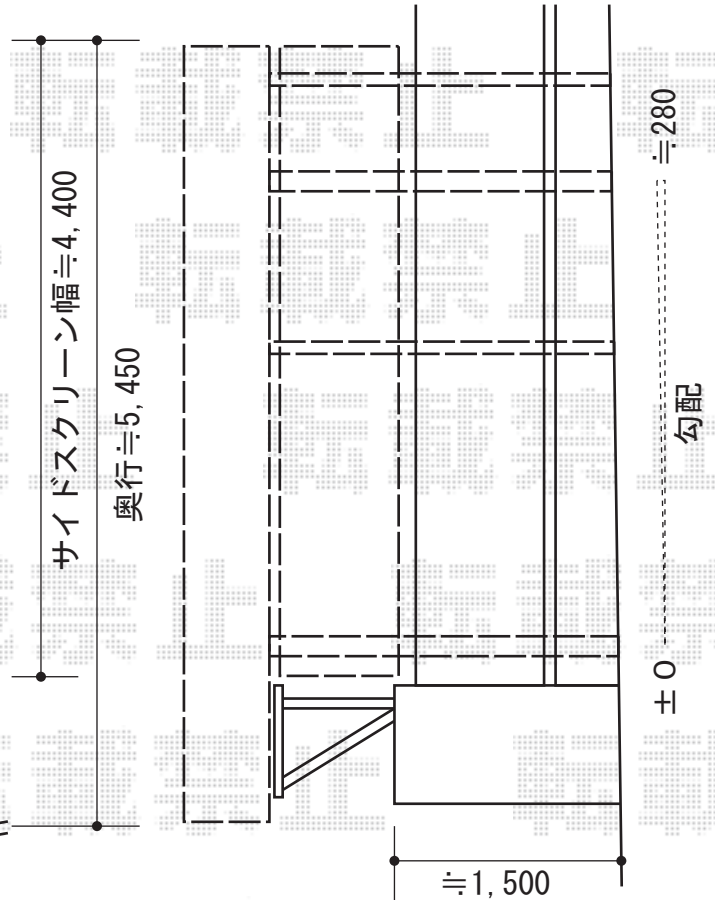

カーブポートシグマIII 積雪～30cm対応

インターロッキングの補修は別途費用となります。

トステム カーブポートシグマIII
 積雪～30cm対応
 幅=3,000mm
 奥行=5,686mm
 色:シャイングレー
 屋根材:
 熱線吸収アクアポリカーボネート(ライトブルー)
 柱仕様:
 ロング柱23仕様(有効高 約2,300mm)
 メーカー希望小売価格: ¥376,900.-

トステム サイドスクリーン 50タイプ用 H800
 色:シャイングレー
 パネル材:
 熱線吸収アクアポリカーボネート(ライトブルー)

カーゲートをかわせる高さでなるべく低く現場合わせ致します。

現場状況や作図制限により概略図の内容と多少の違いが生じることがございます。施工時は、現場優先とさせて頂きたく思いますので、お立会い頂き、最終のご指示のほど、何卒、宜しくお願い致します。

EX-SHOP
 HTTP://WWW.EX-SHOP.NET

担当: 大辻・永田