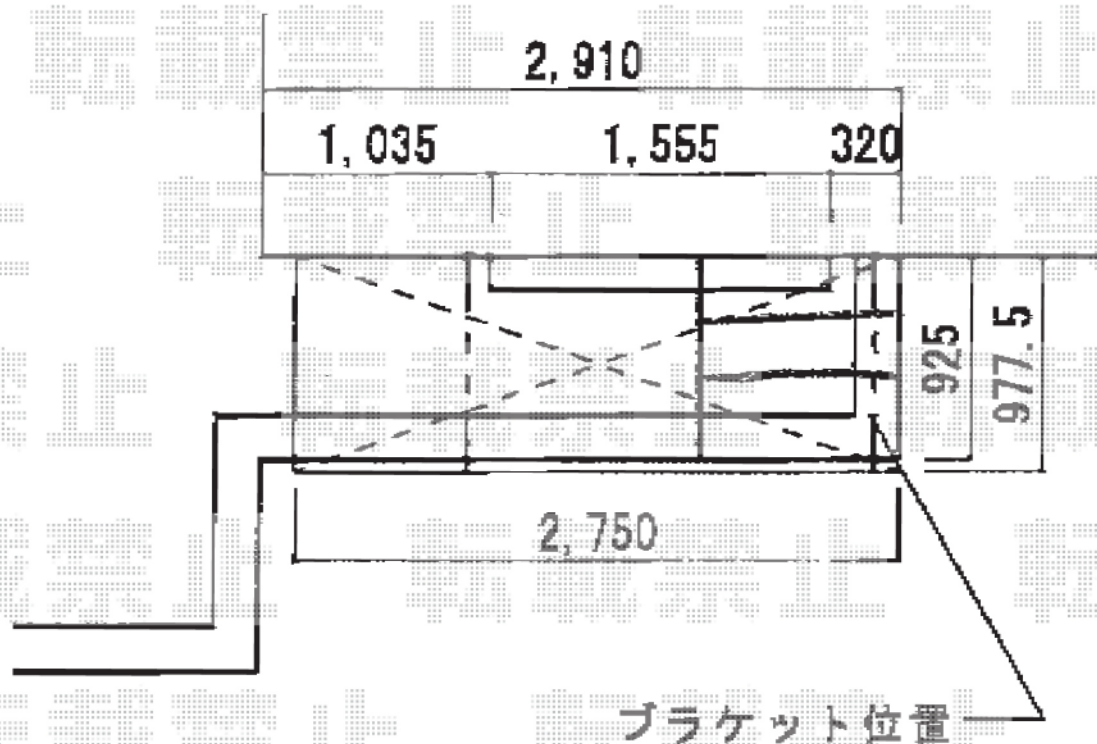

ライザーテラス I I F型 ルーフタイプ 単体 積雪~20cm対応

トステム ライザーテラス I I F型
ルーフタイプ 単体 積雪~20cm対応
間口=関東間1.5間 (柱芯々2,530mm 屋根幅2,750mm)
出幅=3尺 (885mm)
色: ホワイト
屋根材: 熱線吸収アクアポリカーボネート (ブルースモーク)
柱仕様: ルーフタイプ (柱無し)
オプション: 吊下式物干し
オプション: 吊下式物干し棧