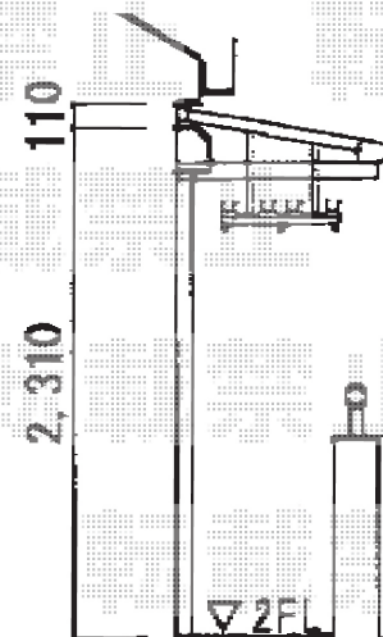

ライザーテラス I I F型 ルーフタイプ 単体 積雪~20cm対応

トステム ライザーテラス I I F型
ルーフタイプ 単体 積雪~20cm対応
間口=関東間1.5間 (柱芯々2,530mm 屋根幅2,750mm)
出幅=3尺 (885mm)
色: ホワイト
屋根材: 熱線吸収アクアポリカーボネート (ブルースモーク)
柱仕様: ルーフタイプ (柱無し)
オプション: 吊下式物干し
オプション: 吊下式物干し棧