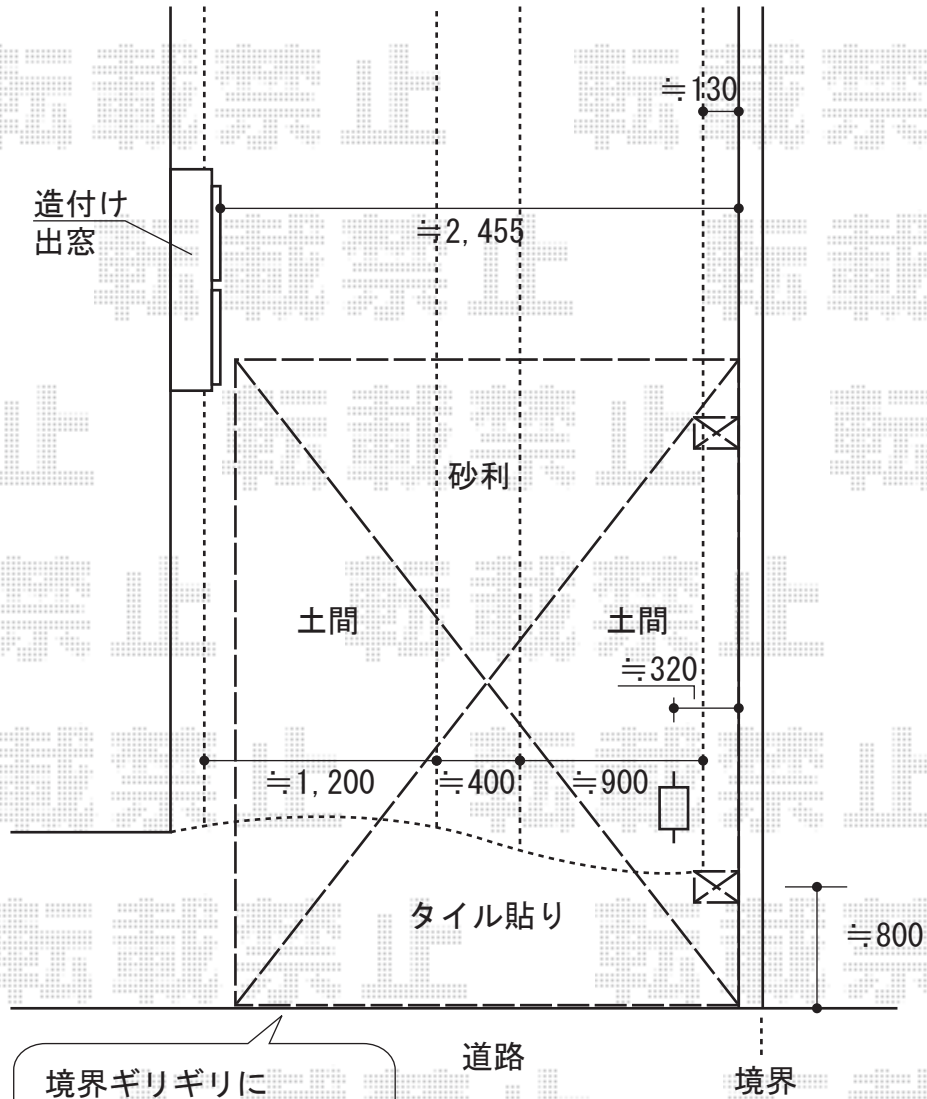

プレシオスポート 積雪~20cm対応

境界ギリギリに  
設置スタート致します

EX-SHOP プレシオスポート 積雪~20cm対応

幅=2,400mm

奥行=5,052mm

色：ノーブルステン

屋根材：熱線遮断ポリカーボネート（スカイブルーマット調）

柱仕様：ハイルーフ仕様（有効高 約2,355mm）

現場状況や作図制限により概略図の内容と多少の違いが生じることがございます。  
施工時は、現場優先とさせて頂きたく思いますので、お立会い頂き、  
最終のご指示のほど、何卒、宜しくお願い致します。

EX-SHOP  
HTTP://WWW.EX-SHOP.NET

担当：堀