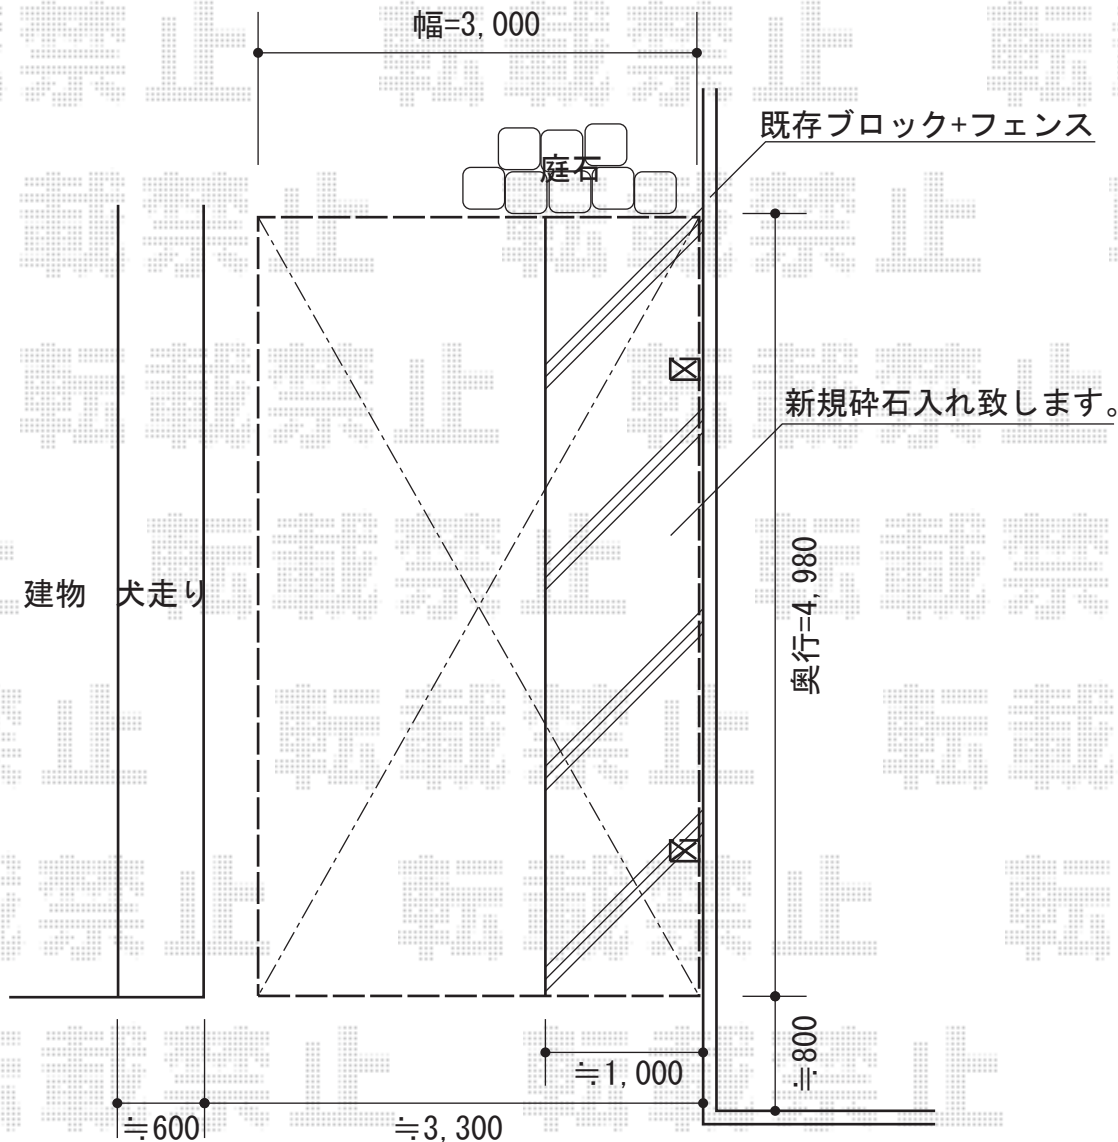

カーブポートシグマⅢ 積雪～20cm対応

トステム カーブポートシグマⅢ 積雪～20cm対応  
幅=3,000mm  
奥行=4,980mm  
色：オータムブラウン  
屋根材：ポリカーボネート（ブラウン）  
柱仕様：ロング柱23仕様（有効高 約2,300mm）

現場状況や作図制限により概略図の内容と多少の違いが生じることがございます。  
施工時は、現場優先とさせて頂きたく思いますので、お立会い頂き、  
最終のご指示のほど、何卒、宜しくお願い致します。