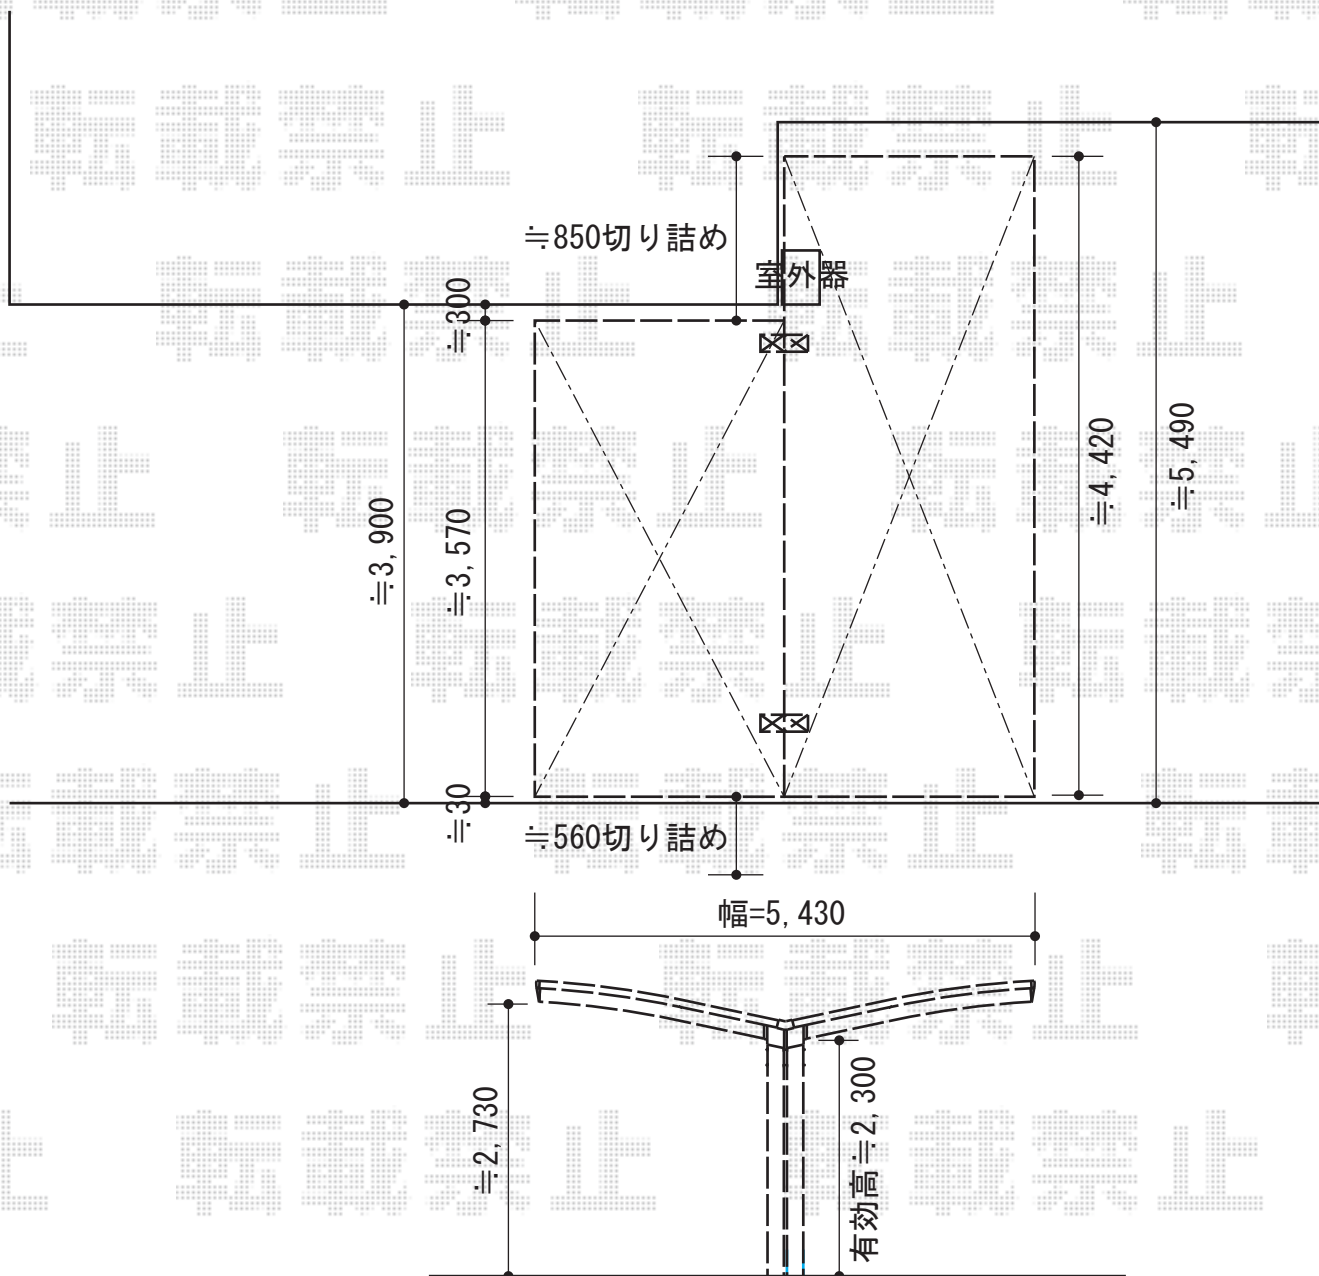

カーブポートシグマⅢ Y合掌タイプ 積雪～20cm対応

トステム カーブポートシグマⅢ Y合掌タイプ 積雪～20cm対応
幅=5,430mm
奥行=4,980mm
色：ホワイト
屋根材：ポリカーボネート（クリアマット/すりガラス調）
柱仕様：ロング柱23仕様（有効高 約2,300mm）

現場状況や作図制限により概略図の内容と多少の違いが生じることがございます。
施工時は、現場優先とさせて頂きたく思いますので、お立会い頂き、
最終のご指示のほど、何卒、宜しくお願い致します。