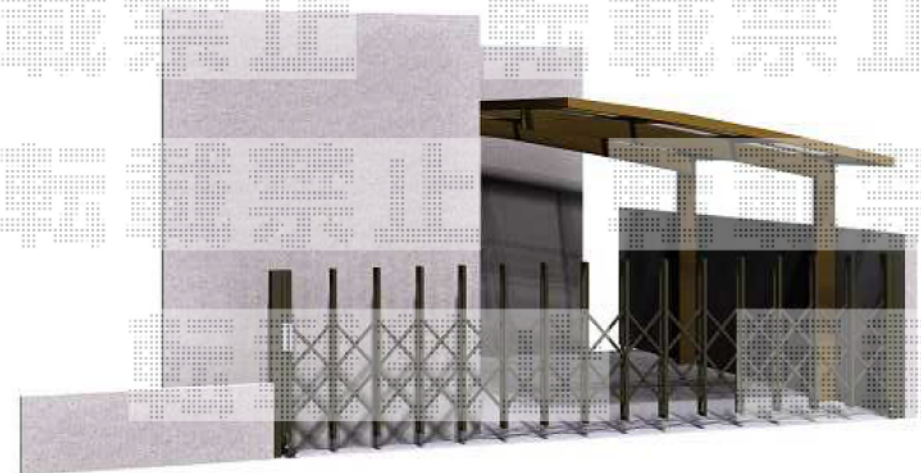

カーポート取付
既存カーポートは
施主様撤去処分

カーゲート取付
既存カーゲートは
施主様撤去処分

カーポートシグマⅢ 積雪～20cm対応
幅=2,551mm
奥行=5,686mm
色：ブロンズ
屋根材：ポリカーボネート（ブルースモーク）
柱仕様：標準柱仕様（有効高 約1,800mm）

アルシャインL型 Aタイプ ノンレール 片開き
開口幅=1,862mm 全幅=2,032mm
たたみ幅=344mm 高さ=1,250mm
色：マイルドブラック
キャスター数：1ヶ 落棒数：1ヶ