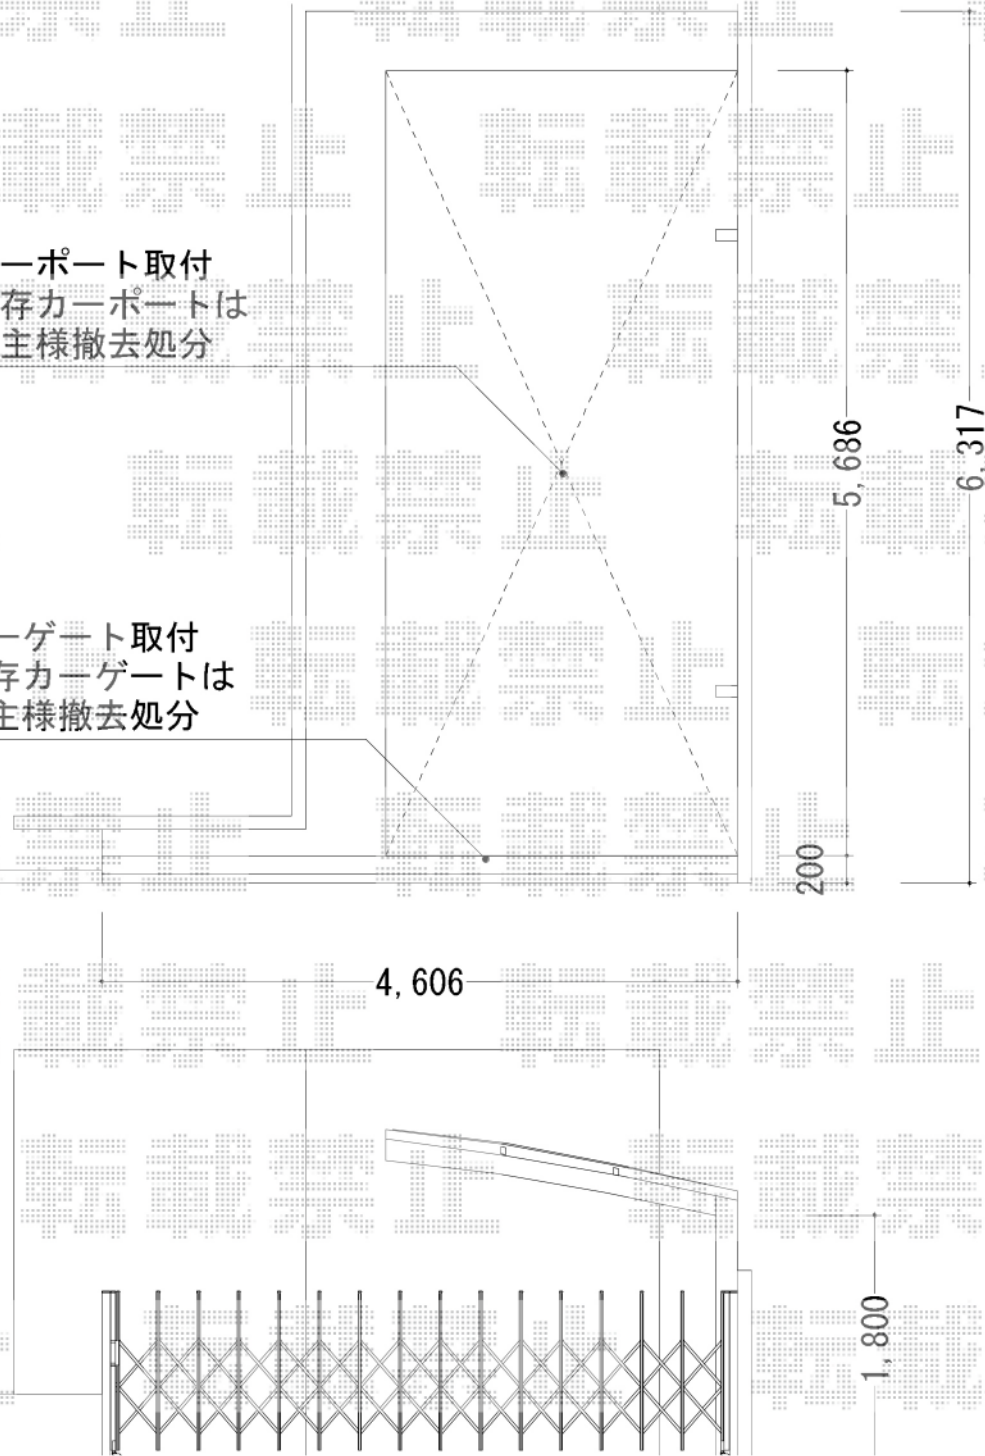

カーポート取付
既存カーポートは
施主様撤去処分

カーゲート取付
既存カーゲートは
施主様撤去処分

カーポートシグマⅢ 積雪～20cm対応
幅=2,551mm
奥行=5,686mm
色：ブロンズ
屋根材：ポリカーボネート（ブルースモーク）
柱仕様：標準柱仕様（有効高 約1,800mm）

アルシャインL型 Aタイプ ノンレール 片開き
開口幅=1,862mm 全幅=2,032mm
たたみ幅=344mm 高さ=1,250mm
色：マイルドブラック
キャスター数：1ヶ 落棒数：1ヶ