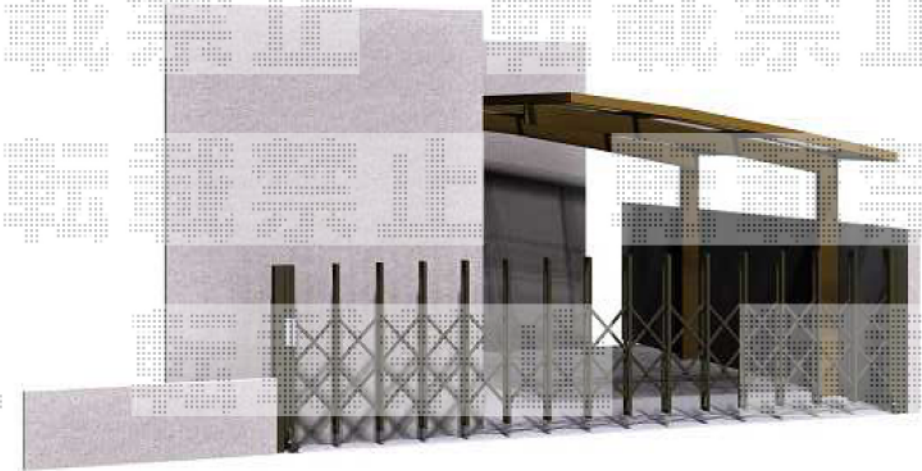

カーポート取付
既存カーポートは
施主様撤去処分

カーゲート取付
既存カーゲートは
施主様撤去処分

カーポートシグマⅢ 積雪～20cm対応
幅=2,551mm
奥行=5,686mm
色：ブロンズ
屋根材：ポリカーボネート（ブルースモーク）
柱仕様：標準柱仕様（有効高 約1,800mm）

アルシャインL型 Aタイプ ノンレール 片開き
開口幅=1,862mm 全幅=2,032mm
たたみ幅=344mm 高さ=1,250mm
色：マイルドブラック
キャスター数：1ヶ 落棒数：1ヶ