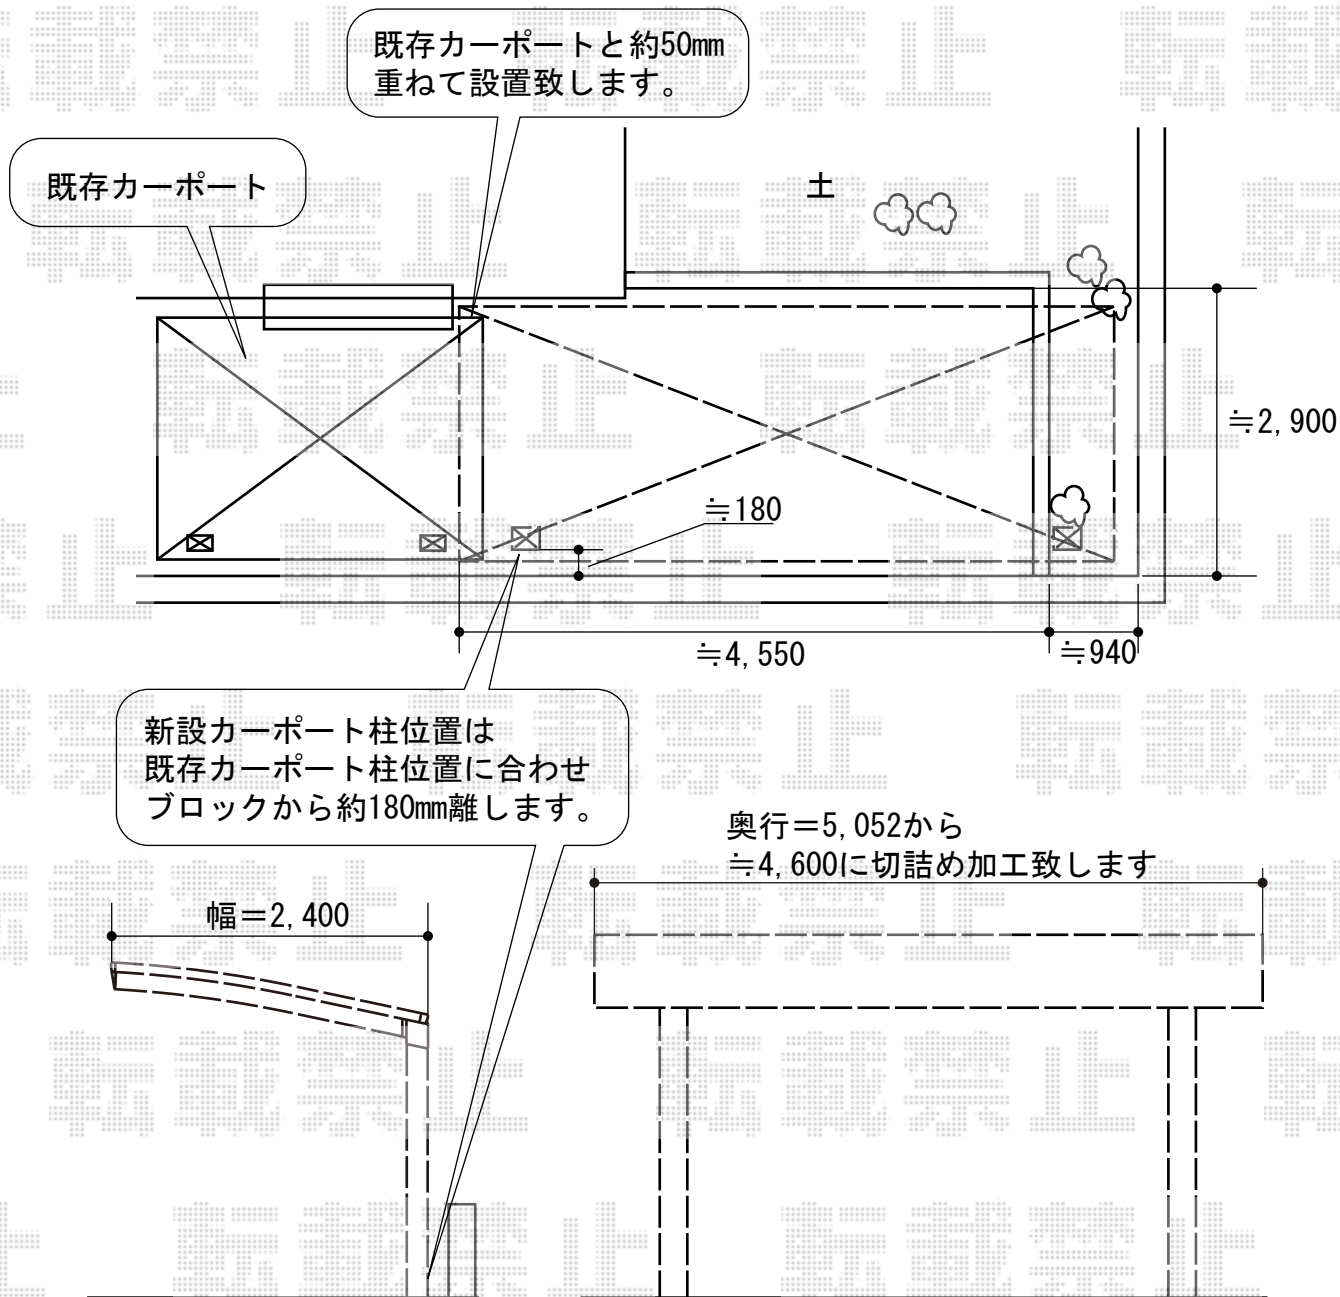

# プレシオサポート 積雪～20cm対応

## プレシオサポート 積雪～20cm対応

幅=2,400mm

奥行=5,052mm

色：チャコールブラック

屋根材：ポリカーボネート（スカイブルー） /

熱線遮断ポリカーボネート（スカイブルーマット調）

柱仕様：ハイルーフ仕様（有効高 約2,355mm）

現場状況や作図制限により概略図の内容と多少の違いが生じることがございます。  
施工時は、現場優先とさせて頂きたく思いますので、お立会い頂き、  
最終のご指示のほど、何卒、宜しくお願い致します。