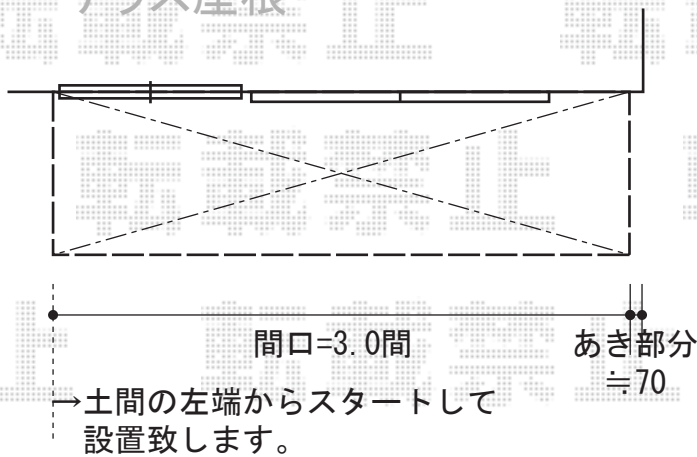

テラス屋根・バルコニー屋根

テラス屋根

トステム ライザーテラスII R型 単体 テラスタイプ 積雪~20cm対応
 間口=関東間3.0間通し (柱芯々5,260mm 屋根幅5,480mm)
 出幅=5尺 (1,485mm)
 色: シャイングレー
 屋根材: ポリカーボネート (クリアマット/すりガラス調)
 柱仕様: 柱位置固定タイプ・ロング柱
 オプション: 吊り下げ物干し ロング 2本入

バルコニー屋根

トステム ライザーテラスII R型 単体 ルーフタイプ 積雪~20cm対応
 間口=メーター4000 (柱芯々4,000mm 屋根幅4,020mm)
 出幅=4尺 (1,185mm)
 色: シャイングレー
 屋根材: ポリカーボネート (クリアマット/すりガラス調)
 柱仕様: 柱無しタイプ
 オプション: 吊り下げ物干し ロング 2本入×2セット
 オプション: 物干し取り付け桟×2セット

現場状況や作図制限により概略図の内容と多少の違いが生じることがございます。
 施工時は、現場優先とさせて頂きたく思いますので、お立会い頂き、
 最終のご指示のほど、何卒、宜しくお願い致します。