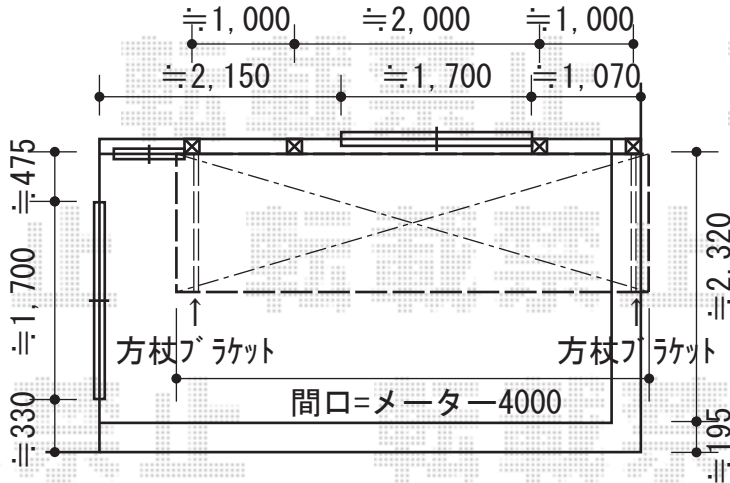

テラス屋根・バルコニー屋根

テラス屋根

トステム ライザーテラスII R型 単体 テラスタイプ 積雪~20cm対応
 間口=関東間3.0間通し (柱芯々5,260mm 屋根幅5,480mm)
 出幅=5尺 (1,485mm)
 色: シャイングレー
 屋根材: ポリカーボネート (クリアマット/すりガラス調)
 柱仕様: 柱位置固定タイプ・ロング柱
 オプション: 吊り下げ物干し ロング 2本入

バルコニー屋根

トステム ライザーテラスII R型 単体 ルーフタイプ 積雪~20cm対応
 間口=メーター4000 (柱芯々4,000mm 屋根幅4,020mm)
 出幅=4尺 (1,185mm)
 色: シャイングレー
 屋根材: ポリカーボネート (クリアマット/すりガラス調)
 柱仕様: 柱無しタイプ
 オプション: 吊り下げ物干し ロング 2本入×2セット
 オプション: 物干し取り付け桟×2セット

現場状況や作図制限により概略図の内容と多少の違いが生じることがございます。
 施工時は、現場優先とさせて頂きたく思いますので、お立会い頂き、
 最終のご指示のほど、何卒、宜しくお願い致します。