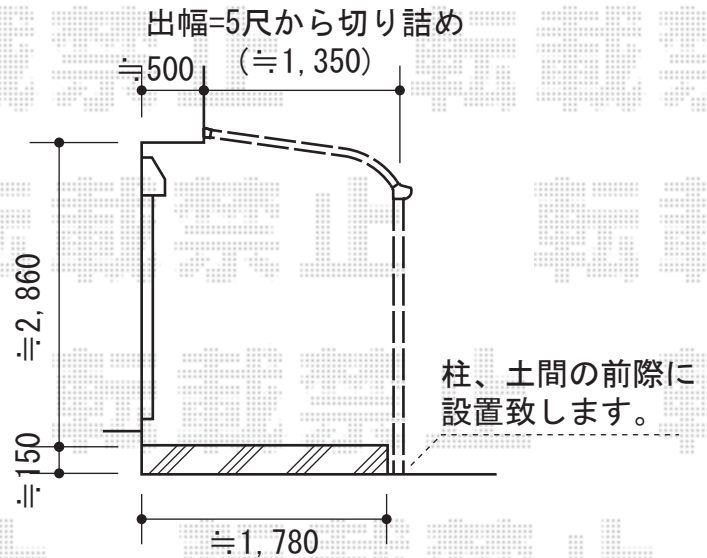

テラス屋根・バルコニー屋根

テラス屋根

トステム ライザーテラスII R型 単体 テラスタイプ 積雪~20cm対応
 間口=関東間3.0間通し (柱芯々5,260mm 屋根幅5,480mm)
 出幅=5尺 (1,485mm)
 色: シャイングレー
 屋根材: ポリカーボネート (クリアマット/すりガラス調)
 柱仕様: 柱位置固定タイプ・ロング柱
 オプション: 吊り下げ物干し ロング 2本入

バルコニー屋根

トステム ライザーテラスII R型 単体 ルーフタイプ 積雪~20cm対応
 間口=メーター4000 (柱芯々4,000mm 屋根幅4,020mm)
 出幅=4尺 (1,185mm)
 色: シャイングレー
 屋根材: ポリカーボネート (クリアマット/すりガラス調)
 柱仕様: 柱無しタイプ
 オプション: 吊り下げ物干し ロング 2本入×2セット
 オプション: 物干し取り付け桟×2セット

現場状況や作図制限により概略図の内容と多少の違いが生じることがございます。
 施工時は、現場優先とさせて頂きたく思いますので、お立会い頂き、
 最終のご指示のほど、何卒、宜しくお願い致します。