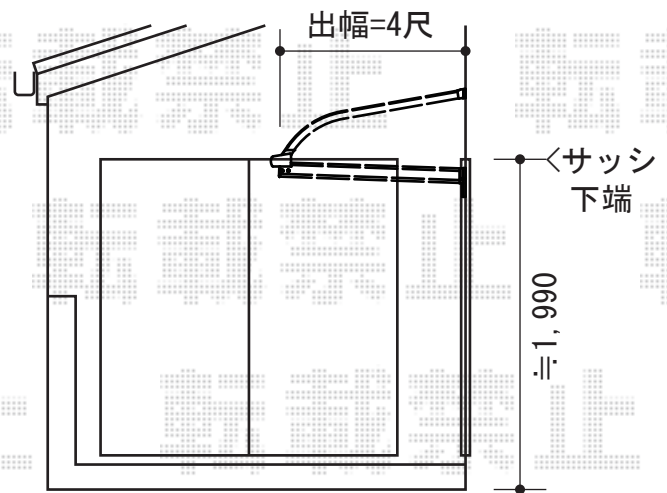

テラス屋根・バルコニー屋根

テラス屋根

トステム ライザーテラスII R型 単体 テラスタイプ 積雪~20cm対応
 間口=関東間3.0間通し (柱芯々5,260mm 屋根幅5,480mm)
 出幅=5尺 (1,485mm)
 色: シャイングレー
 屋根材: ポリカーボネート (クリアマット/すりガラス調)
 柱仕様: 柱位置固定タイプ・ロング柱
 オプション: 吊り下げ物干し ロング 2本入

バルコニー屋根

トステム ライザーテラスII R型 単体 ルーフタイプ 積雪~20cm対応
 間口=メーター4000 (柱芯々4,000mm 屋根幅4,020mm)
 出幅=4尺 (1,185mm)
 色: シャイングレー
 屋根材: ポリカーボネート (クリアマット/すりガラス調)
 柱仕様: 柱無しタイプ
 オプション: 吊り下げ物干し ロング 2本入×2セット
 オプション: 物干し取り付け桟×2セット

現場状況や作図制限により概略図の内容と多少の違いが生じることがございます。
 施工時は、現場優先とさせて頂きたく思いますので、お立会い頂き、
 最終のご指示のほど、何卒、宜しくお願い致します。