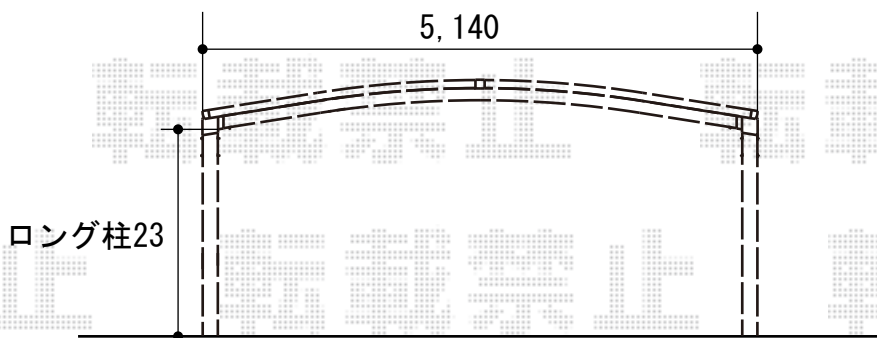

カーブポートシグマIII ワイド 積雪~20cm対応

トステム カーブポートシグマIII ワイド 積雪~20cm対応
幅=5,140mm
奥行=4,980mm
色：シャイングレー
屋根材：熱線吸収アクアポリカーボネート（ブルースモーク）
柱仕様：ロング柱23仕様（有効高 約2,300mm）
オプション：枠廻り化粧材セット（色：柿渋）

現場状況や作図制限により概略図の内容と多少の違いが生じることがございます。
施工時は、現場優先とさせて頂きたく思いますので、お立会い頂き、
最終のご指示のほど、何卒、宜しくお願い致します。