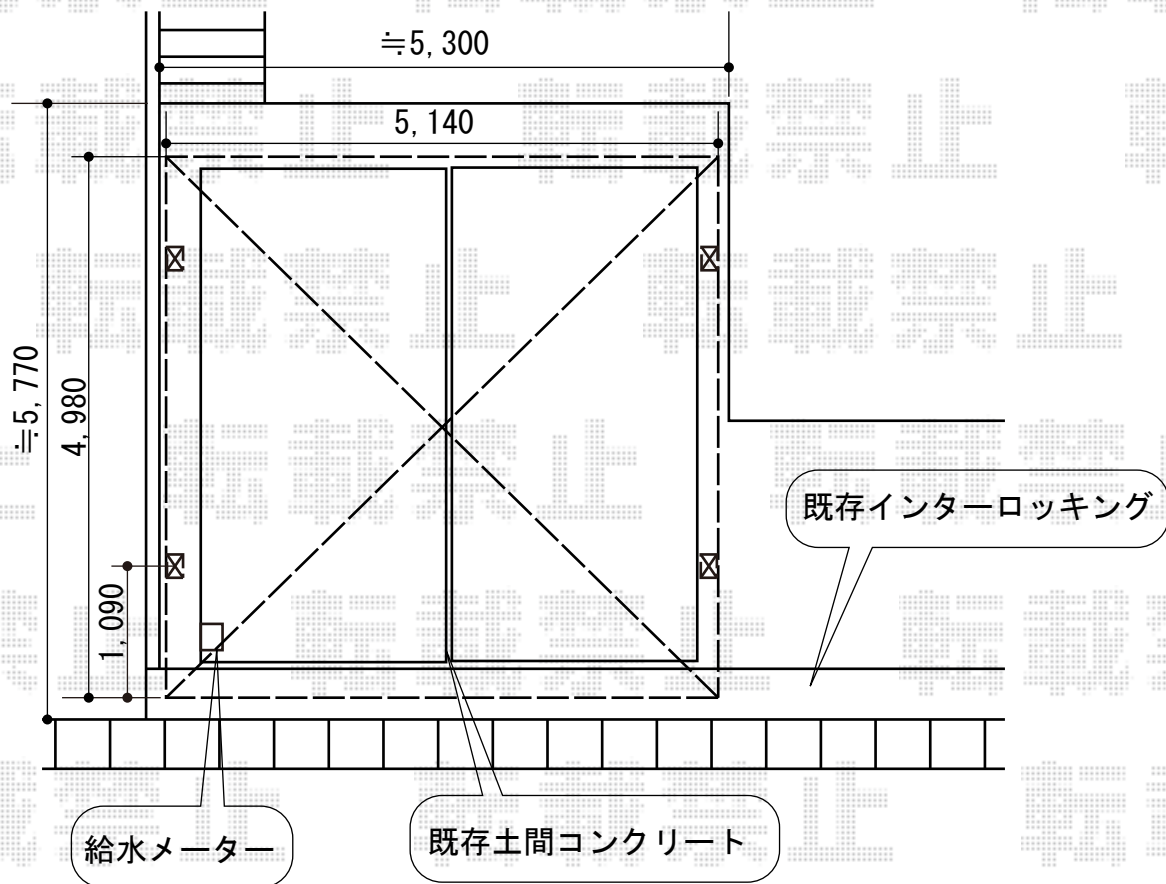

カーブポートシグマIII ワイド 積雪~20cm対応

トステム カーブポートシグマIII ワイド 積雪~20cm対応
幅=5,140mm
奥行=4,980mm
色：シャイングレー
屋根材：熱線吸収アクアポリカーボネート（ブルースモーク）
柱仕様：ロング柱23仕様（有効高 約2,300mm）
オプション：枠廻り化粧材セット（色：柿渋）

現場状況や作図制限により概略図の内容と多少の違いが生じることがございます。
施工時は、現場優先とさせて頂きたく思いますので、お立会い頂き、
最終のご指示のほど、何卒、宜しくお願い致します。