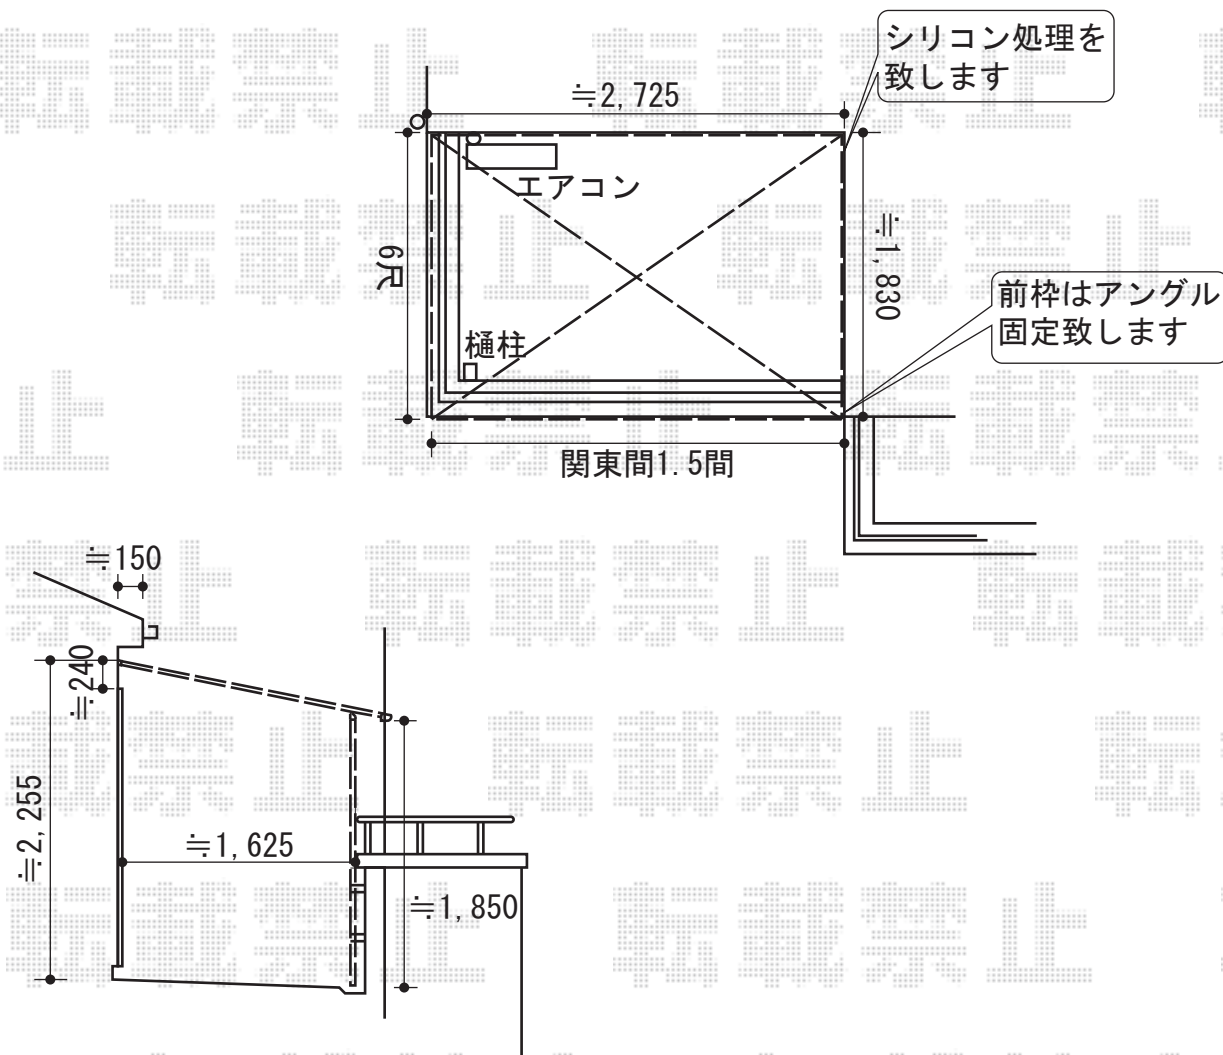

ライザーテラスII F型 屋根タイプ 単体 積雪～20cm対応

ライザーテラスII F型 屋根タイプ 単体 積雪～20cm対応  
 間口=関東間1.5間（柱芯々2,530mm 屋根幅2,750mm）  
 出幅=6尺（1,785mm）  
 色：シャイングレー  
 屋根材：ポリカーボネート（クリアマット/すりガラス調）  
 柱仕様：柱奥行移動タイプ  
 間口=吊り下げ物干し 標準 2本入  
 追加部材：物干取付棧 入隅取付用部材一式  
 施工方法：上止め仕様