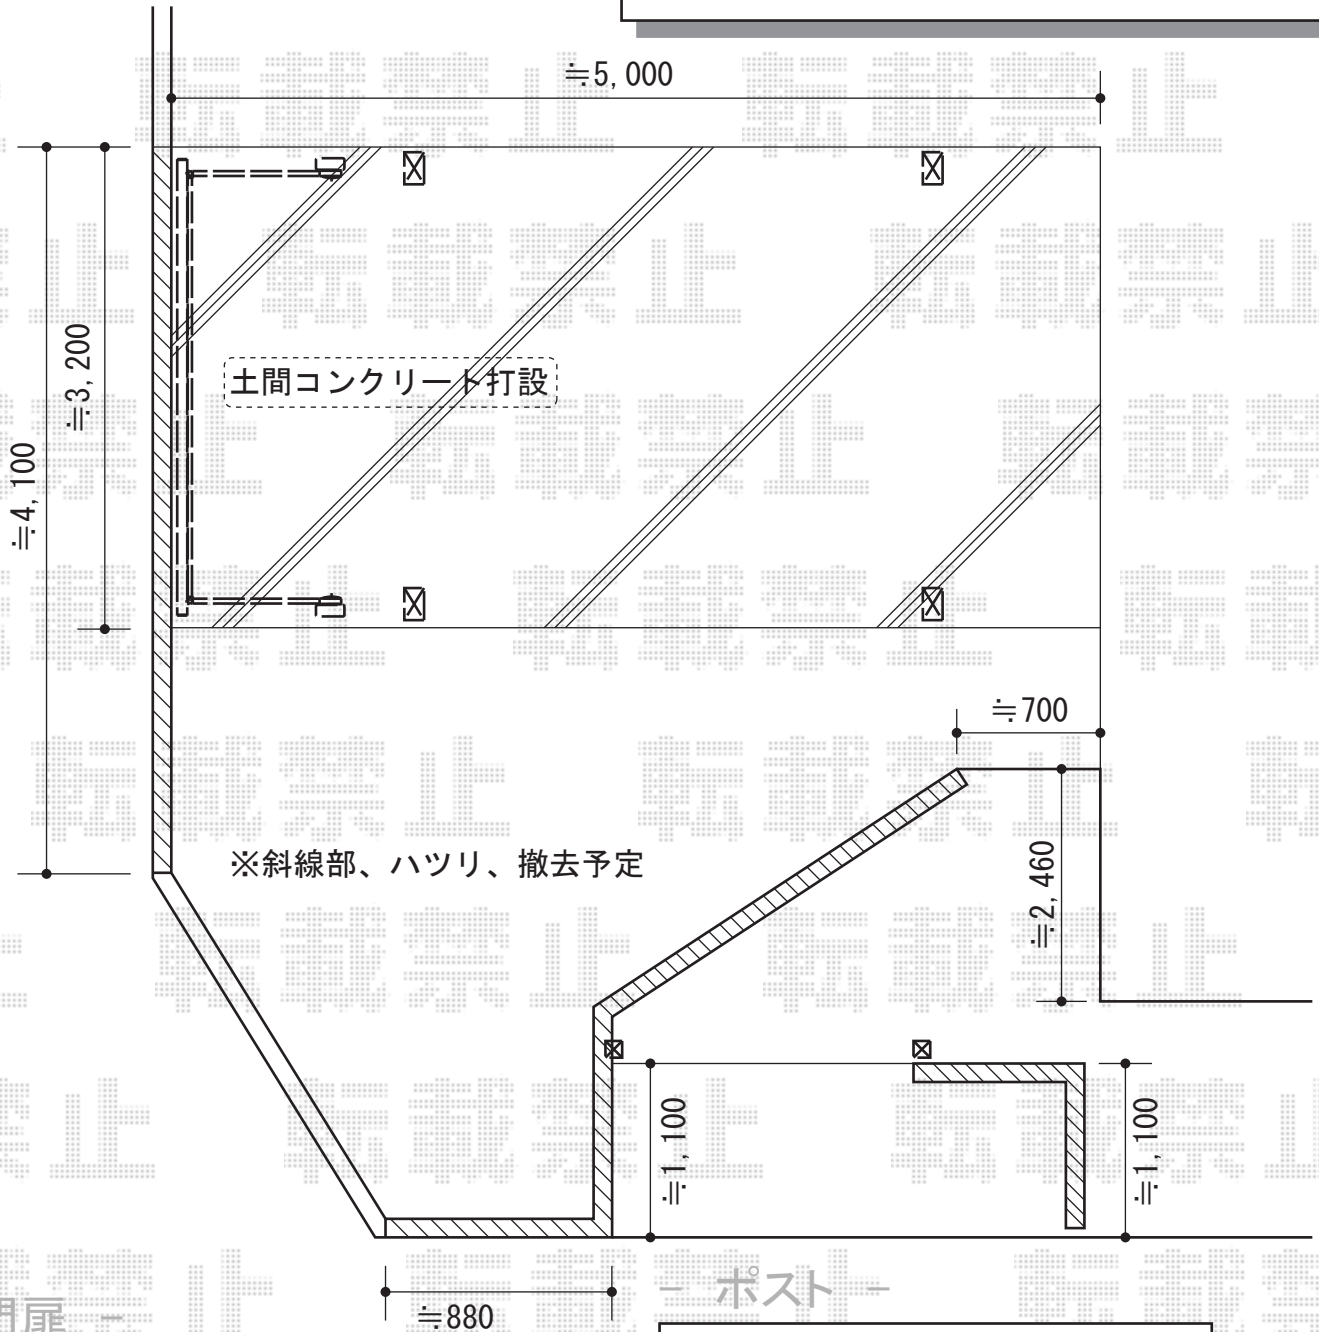

カーポート・カーゲート・門扉・ポスト

カーゲート

TOEX オーバードア R1型 手動タイプ  
 本体 (W×H) = (2,950×1,000mm)  
 色：【仮】マイルドブラック  
 柱仕様：ハイルーフ仕様 (有効高 約2,150mm)  
 駆動：手動式

カーポート②(柱2本タイプ)

トステム カーブポートシグマⅢ 積雪～20cm対応  
 幅=3,000mm  
 奥行=4,980mm  
 色：【仮】ブラック  
 屋根材：【仮】ポリカーボネート (ブルースモーク)  
 柱仕様：ロング柱28仕様 (有効高 約2,800mm)

門扉

TOEX フェスタ B型 門扉 両・内開き 柱使用  
 扉1枚 (W×H) = (800×1,030mm)  
 色：【仮】マイルドブラック  
 錠：鋳物アームA錠

ポスト

TOEX エクスポスト 口金タイプ N-1型  
 寸法 (W×D×H) = (420×464×190mm)  
 本体色：シャイングレー  
 口金色：【仮】マイルドブラック

現場状況や作図制限により概略図の内容と多少の違いが生じることがございます。  
 施工時は、現場優先とさせて頂きたく思いますので、お立会い頂き、  
 最終のご指示のほど、何卒、宜しくお願い致します。